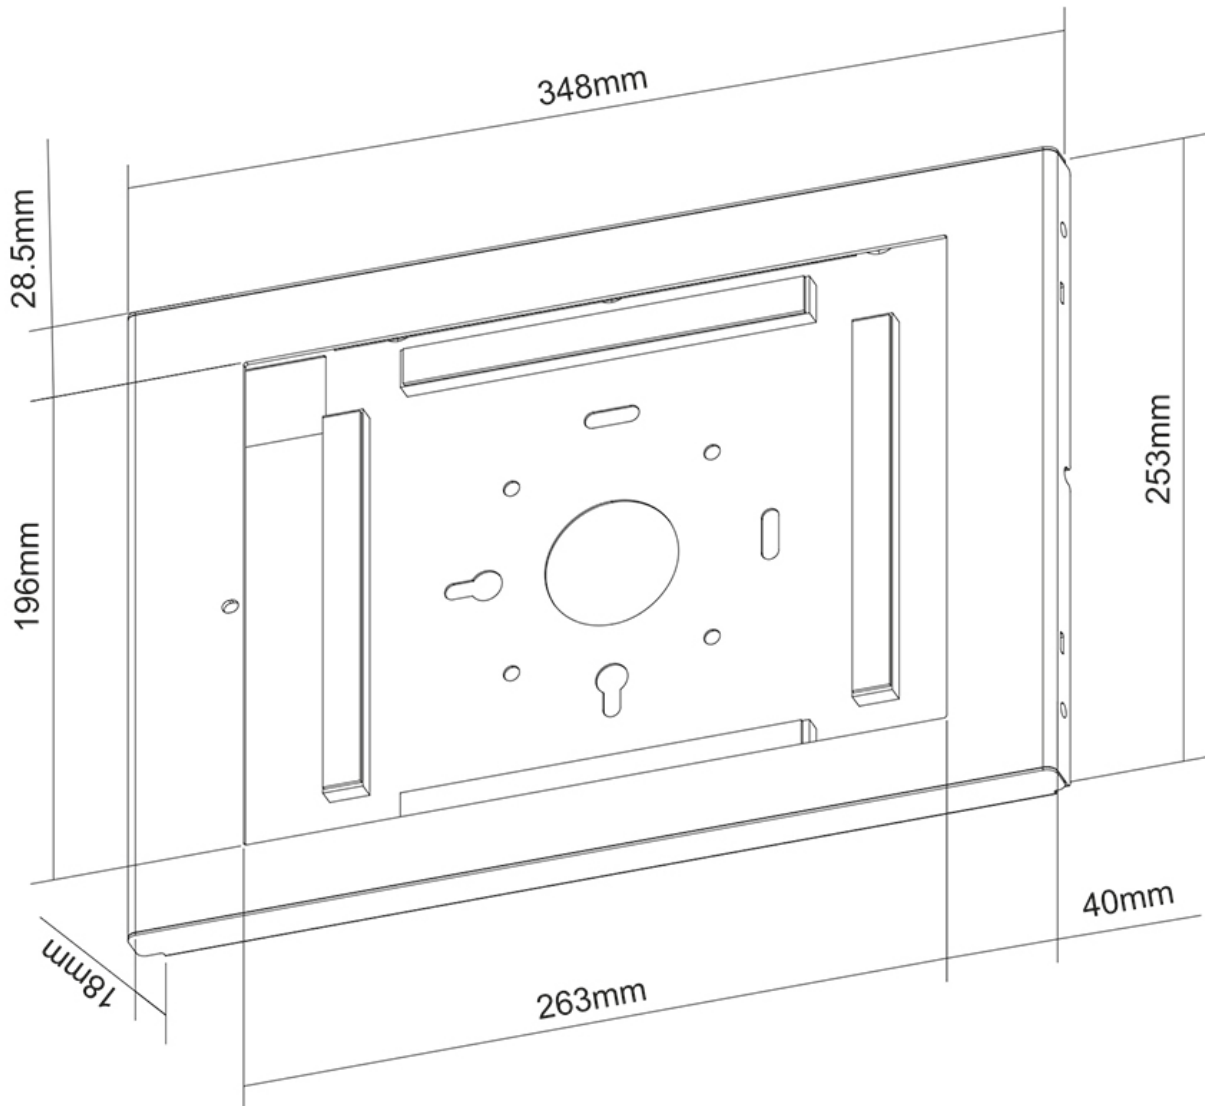

WL15-660WH1

NEOMOUNTS WL15-660WH1 TABLET-
WANDHALTERUNG 12.9" - ABSCHLIEßBAR

Neomounts