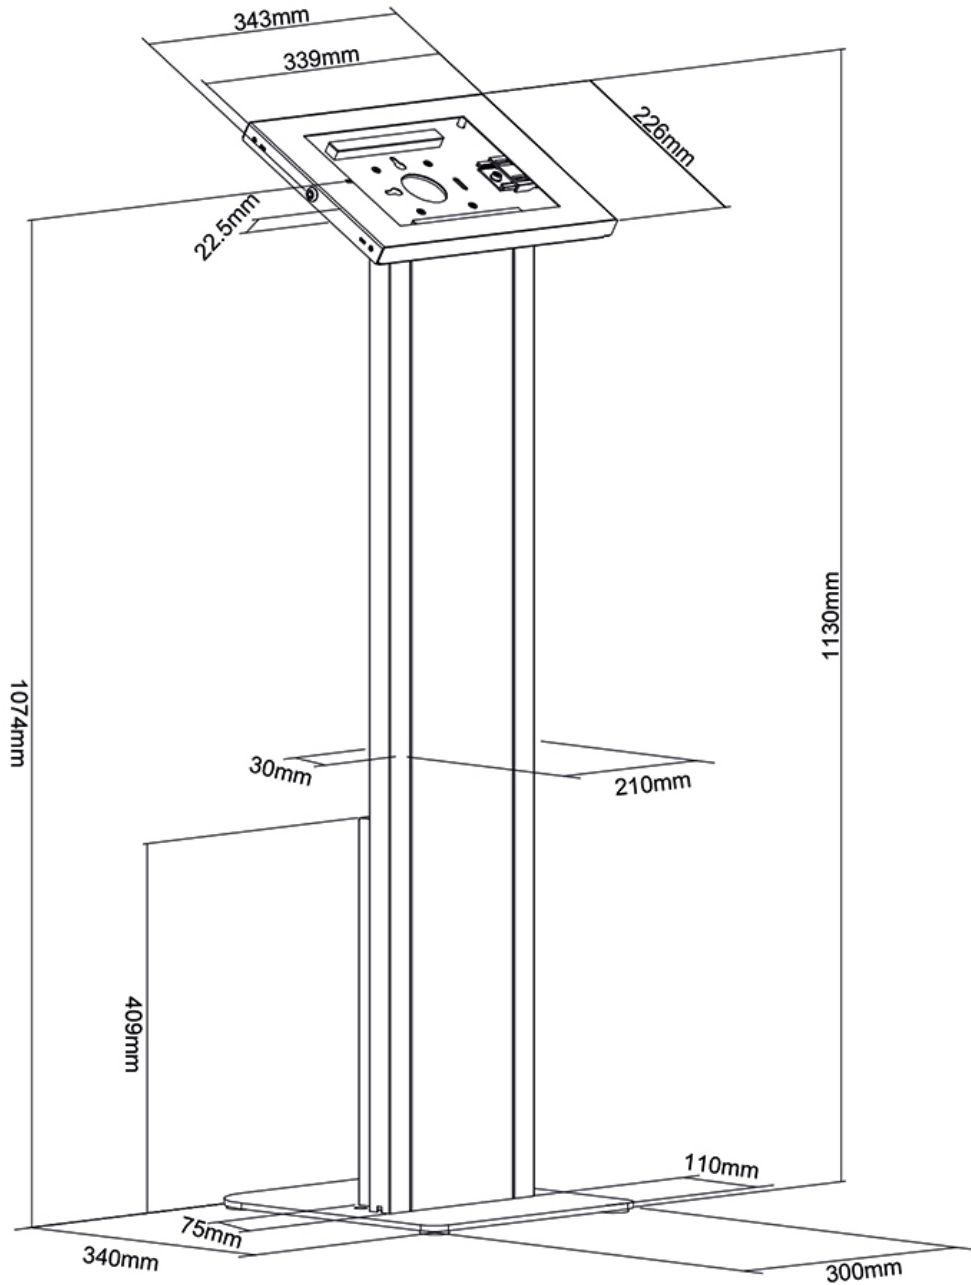

FL15-750WH1

NEOMOUNTS FL15-750WH1 TABLET- BODENSTÄNDER 9.7-11" - ABSCHLIEßBAR

Neomounts