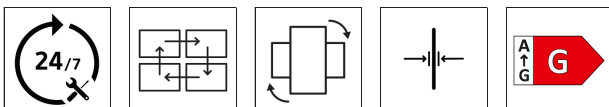

Besondere Eigenschaften:

- Betriebsdauer: 24/7
- Videowall Daisy Chain (bis 5x5 bei UHD, 60 Hz)
- Schmäler Rahmen
- Pivotbetrieb-Unterstützung
- Temperatursensor
- ACM-Unterstützung (Advanced Color Management)