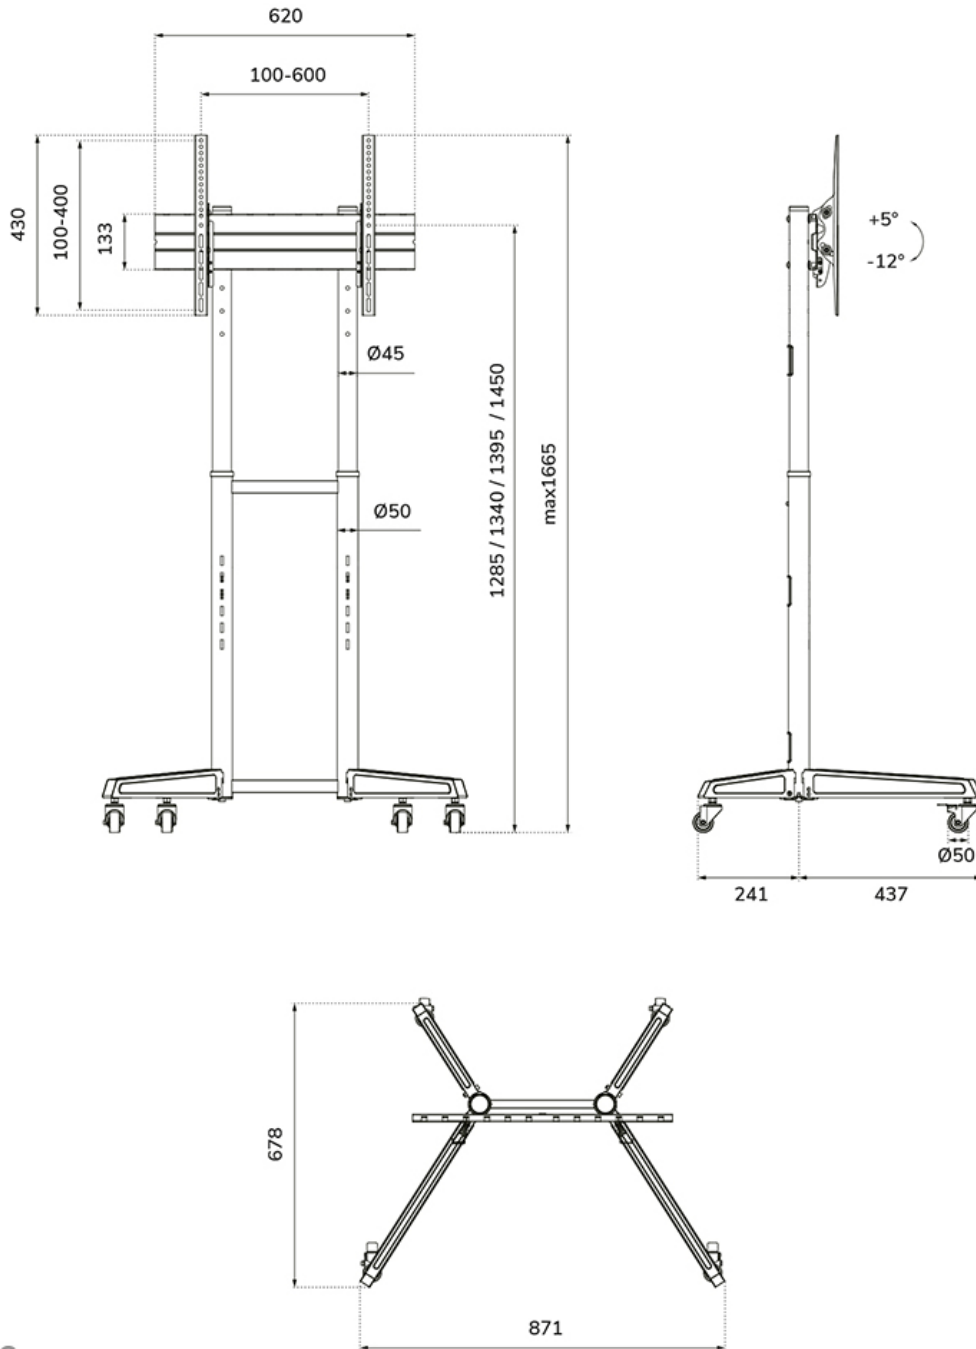

FL50-540BL1

NEOMOUNTS FL50-540BL1 TV-TROLLEY 37-70"

Neomounts