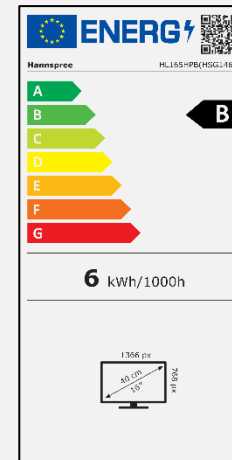

HL 165 HPB

15.6" / 39,6cm Diagonale
LED Backlight – Format 16:9

- 15,6" 16:9 LED Backlight Monitor
- 1366 x 768 WXGA Auflösung
- Eingänge: HDMI + VGA
- Eingebaute Stereo Lautsprecher
- Neigbar
- Wandmontage VESA
- Energieeffizient
- Multi-Video Modus
- Low Blue Light Modus
- Flimmerfrei

15.6" / 39,6 cm

Part No.: HL 165 HPB

GRÖßE, AUFLÖSUNG

15.6" / 39,6cm

1366 x 768
Auflösung

EINGÄNGE, FORMAT

HDMI
VGA

16:9
Aspect Ratio

16:9 Format

LAUTSPRECHER, KABEL

Eingebaute Stereo
Lautsprecher

HDMI Kabel

ANDERE EIGENSCHAFTEN

Energieeffizient

Neigbar

Bildschirmgröße	39,6cm / 15.6" Diagonale
Panel Typ	TFT – LED Backlight TN Panel
Seitenverhältnis	16:9
Auflösung (H x V)	1366 x 768
Helligkeit	220cd/m ² (Nativ)
Kontrast (Nativ)	500:1 (Nativ) / 10M:1 (Aktif)
Blickwinkel L/R; U/D	90° H / 60° V (CR > 10)
Reaktionszeit	12 msec (Typ)
Pixelabstand	0,252 (H) x 0,252 (V) mm
Displayoberfläche	262K Farben
Displayfarben	Blendfrei, Haze level 25%; Härte 3H
Horizontal Frequenz	30 ~ 61 kHz
Vertical Frequenz	56 ~ 75 Hz
Max. Monitor Frequenz	1366 x 768 @ 60Hz
Eingang 1	D-Sub (VGA)
Eingang 2	HDMI 1.4
Eingang 3	Audio In
Eingebaute Lautsprecher	Yes 2W x 2
Energieverbrauch	An: 6W; Stand-by: 0,5W; Aus: 0,3W
Stromquelle	Externes Netzteil DC: 12V, 2,5A Input: AC 100 ~ 240 Volt; 50 ~ 60 Hz
Produktabmessung	375,4 x 302,1 x 180 mm mit Standfuß (B x H x T) 375,4 x 236,1 x 50 mm ohne Standfuß (B x H x T)
Verpackungsabmessung	420 x 90 x 355 (B x H x T)
Netto Gewicht	0,7 Kg
Brutto Gewicht	1,6 Kg

VESA Aufnahme	75 x 75 mm
Monitorstandfuß	Fixed stand
Neigbar/ Kensington Lock	-5° ~ 15° / Yes
Bezel & Color Plan	Schwarze Farbe
Bedienelemente	MENU / EXIT / ▲ / ▼ / POWER
Farbeeinstellungen	Warm, Normal, Cool, User Mode
Voreinstellungen	PC, ECO, Movie, Game Mode
Bildschirmanzeige	7 OSD Languages (English, German, French, Spanish, Italian, Portuguese, Dutch)
Zubehör/Lieferumfang	External Adapter; Power Cord (1.5m); HDMI Cable (1,5m); Warranty Card; QSG