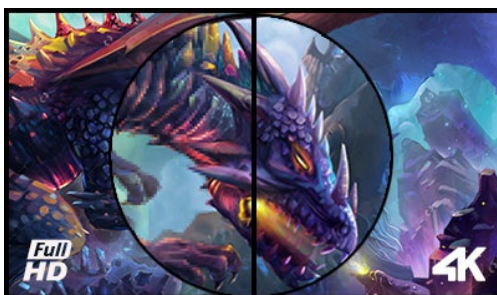

Ein 42.5" (108 cm) 4K-Gaming-Monitor mit einer hervorragenden Bildqualität

Ein hervorragendes VA-Panel mit 8,3 Millionen Pixel macht den G-Master G4380UHSU-B1 zu einem idealen Monitor für PC-Gamer, die auf 4K-Auflösung (3840 x 2160) upgraden möchten. Die 0.4 ms MPRT Reaktionszeit und eine Aktualisierungsrate von 144Hz über das DisplayPort geben Dir die Möglichkeit, Entscheidungen in Sekundenbruchteilen zu treffen. Ghosting-Effekte oder andere unerwünschte Artefakte wie Tearing oder Stuttering kannst Du sofort vergessen.

Die Black-Tuner-Funktion sorgt für eine bessere Anzeigeleistung in dunklen Bereichen und mit der FreeSync-Premium-Technologie kannst Du sicher sein, dass deine Lieblingsspiele von nun an unglaublich knackig und realistisch aussehen werden.

4K

Die 4K Auflösung mit 3840x2160 Bildpunkten bietet 4-mal mehr Platz als vergleichbare FullHD Displays - und damit eine riesige Fläche die als Arbeitsbereich auf dem Bildschirm genutzt werden kann. Aufgrund der hohen DPI (dots per inch), werden Bilder unglaublich scharf und klar dargestellt.

01 DISPLAY EIGENSCHAFTEN

Bilddiagonale	42.5", 108cm
Panel-Technologie	VA, matte Oberfläche
Physikalische Auflösung	3840 x 2160 @144Hz (8.2 megapixel 4K UHD, DisplayPort)
Bildformat	16:9
Helligkeit	550 cd/m ²
Kontrastverhältnis	4000:1
Erweitertes Kontrast Verhältnis	80M:1
Reaktionszeit (MPRT)	0.4ms
Blickwinkel	horizontal/vertikal: 178°/178°, rechts/links: 89°/89°, nach oben/unten: 89°/89°
Farbunterstützung	1.07B 10bit (8bit + Hi-FRC)
Horizontalfrequenz	30 - 135kHz
Arbeitsfläche H x B	941.18 x 529.42mm, 37.1 x 20.8"
Pixelabstand	0.245mm
Farbe	matt, schwarz