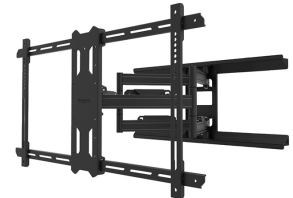

#### FUNCTIE

Typ	Neigen Schwenken Voll beweglich
Abschließbar	Nicht abschließbar
Neigung (Grad)	+15°, -3°
Schwenkbereich (Grad)	35°
Rotation (Grad)	+3°, -3°
Höhe	43,6 cm
Breite	85 cm
Tiefe	5 cm

## NEOMOUNTS WL40S-850BL18 TV-WANDHALTERUNG 43-86" - VOLLE BEWEGUNG - SCHNELLE INSTALLATION

Neomounts

### Neomounts LEVEL-850 WL40S-850BL18 Voll bewegliche TV-Wandhalterung - 43-86" - max 60 kg - VESA 200x100-800x400 - T 5-61 cm - Nivellierung - Rapid Install-Modell inkl. Befestigungsschablone - schwarz

Die LEVEL-850 Wandhalterung hat eine Tiefe von 5-61 cm und ist geeignet für Bildschirme mit VESA-Lochmuster 200x100 bis 800x400mm.

Die WL40S-850BL18 verfügt über ein raffiniertes Easy-Release-System, mit dem Sie den Fernseher im Handumdrehen befestigen können. Im Lieferumfang enthalten sind eine Wasserwaage sowie eine Befestigungsschablone, um eine einfache Montage der Halterung zu gewährleisten. Die Halterung ist mit einer hochwertigen Kabelführung aus Stahl ausgestattet, um lose Kabel an der Rückseite des Bildschirms zu sichern.