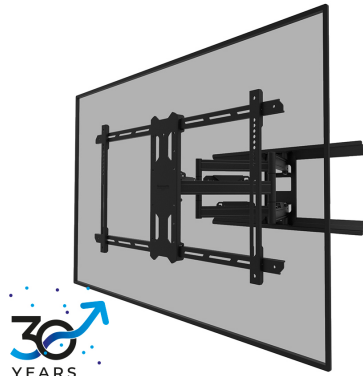

WL40S-850BL18

SPEZIFIKATIONEN

ALLGEMEIN

Min. Bildschirmgröße*	43
Max. Bildschirmgröße*	86
Max. Gewicht	60
Bildschirme	1
Abstand zur Wand	5-61 cm
VESA-Maximum	800x400 mm
VESA-Minimum	200x100 mm

FUNCTIE

Typ	Neigen Schwenken Voll beweglich
Abschließbar	Nicht abschließbar
Neigung (Grad)	+15°, -3°
Schwenkbereich (Grad)	35°
Rotation (Grad)	+3°, -3°
Höhe	43,6 cm
Breite	85 cm
Tiefe	5 cm

INFORMATIONEN

Serie	LEVEL 850
Farbe	Schwarz
Hauptmaterial	Stahl
Garantie	5 Jahre

*Bitte beachten: Die angegebenen Zollgrößen sind nur ein Anhaltspunkt, kombiniert mit dem Gewicht und den VESA-Größen. Das maximale Gewicht und die VESA-Größe sind absolute Beschränkungen für die Produkte und sollten nicht überschritten werden.

NEOMOUNTS WL40S-850BL18 TV-WANDHALTERUNG 43-86" - VOLLE BEWEGUNG - SCHNELLE INSTALLATION

Neomounts

Neomounts LEVEL-850 WL40S-850BL18 Voll bewegliche TV-Wandhalterung - 43-86" - max 60 kg - VESA 200x100-800x400 - T 5-61 cm - Nivellierung - Rapid Install-Modell inkl. Befestigungsschablone - schwarz

Die Neomounts WL40S-850BL18 LEVEL ist eine voll bewegliche Wandhalterung für Flachbildschirme bis 86" und einer maximalen Belastbarkeit von 60 kg. Die vielseitige Neig- (18°) und Schwenk- (35°) Technologie ermöglicht es Ihnen, den optimalen Betrachtungswinkel einzustellen. Die Halterung kann für die perfekte Installation nivelliert werden.

Die LEVEL-850 Wandhalterung hat eine Tiefe von 5-61 cm und ist geeignet für Bildschirme mit VESA-Lochmuster 200x100 bis 800x400mm.

Die WL40S-850BL18 verfügt über ein raffiniertes Easy-Release-System, mit dem Sie den Fernseher im Handumdrehen befestigen können. Im Lieferumfang enthalten sind eine Wasserwaage sowie eine Befestigungsschablone, um eine einfache Montage der Halterung zu gewährleisten. Die Halterung ist mit einer hochwertigen Kabelführung aus Stahl ausgestattet, um lose Kabel an der Rückseite des Bildschirms zu sichern.