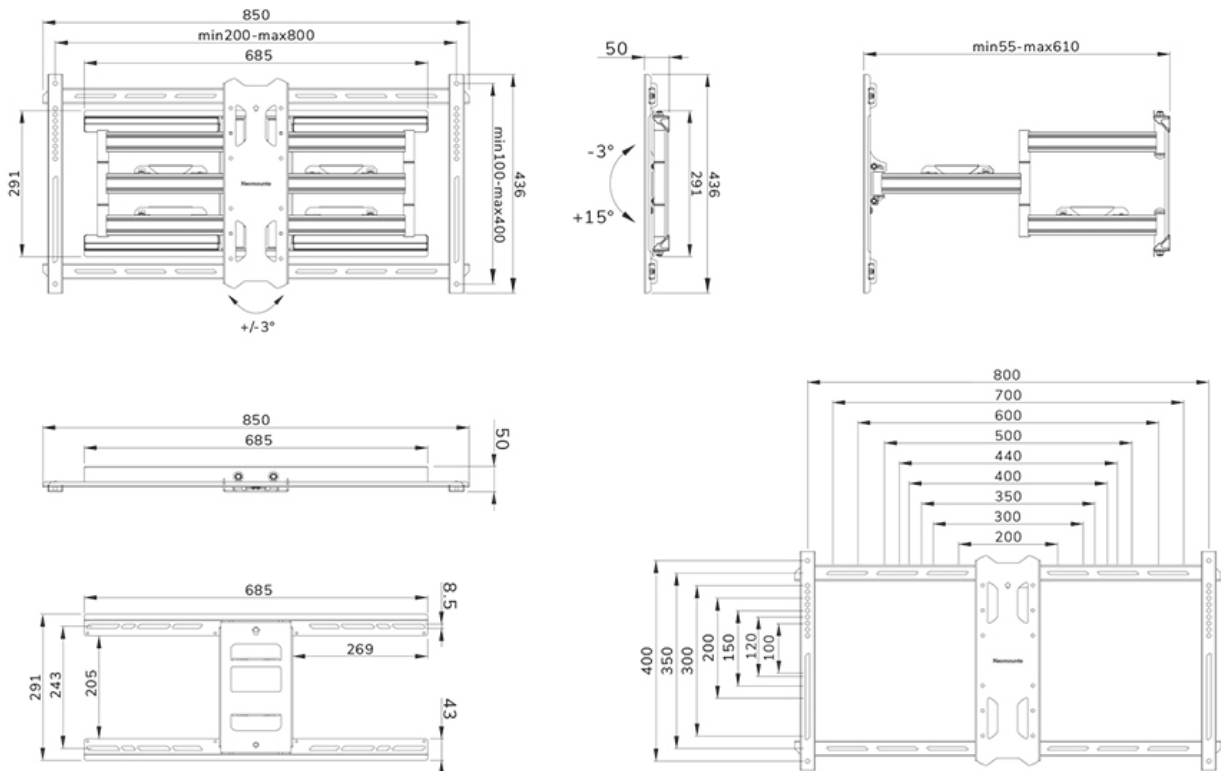

### Neomounts LEVEL-850 WL40S-850BL18 Voll bewegliche TV-Wandhalterung - 43-86" - max 60 kg - VESA 200x100-800x400 - T 5-61 cm - Nivellierung - Rapid Install-Modell inkl. Befestigungsschablone - schwarz

Die Neomounts WL40S-850BL18 LEVEL ist eine voll bewegliche Wandhalterung für Flachbildschirme bis 86" und einer maximalen Belastbarkeit von 60 kg. Die vielseitige Neig- (18°) und Schwenk- (35°) Technologie ermöglicht es Ihnen, den optimalen Betrachtungswinkel einzustellen. Die Halterung kann für die perfekte Installation nivelliert werden.

Die LEVEL-850 Wandhalterung hat eine Tiefe von 5-61 cm und ist geeignet für Bildschirme mit VESA-Lochmuster 200x100 bis 800x400mm.

Die WL40S-850BL18 verfügt über ein raffiniertes Easy-Release-System, mit dem Sie den Fernseher im Handumdrehen befestigen können. Im Lieferumfang enthalten sind eine Wasserwaage sowie eine Befestigungsschablone, um eine einfache Montage der Halterung zu gewährleisten. Die Halterung ist mit einer hochwertigen Kabelführung aus Stahl ausgestattet, um lose Kabel an der Rückseite des Bildschirms zu sichern.

WL40S-850BL18

NEOMOUNTS WL40S-850BL18 TV-  
WANDHALTERUNG 43-86" - VOLLE BEWEGUNG -  
SCHNELLE INSTALLATION

Neomounts

Measuring unit: mm