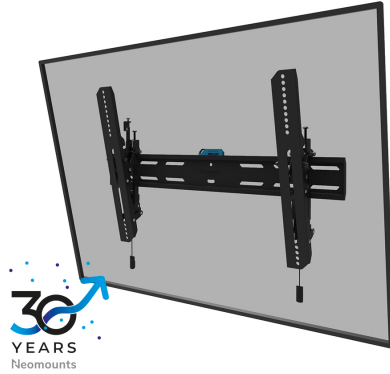

WL35S-850BL16

SPEZIFIKATIONEN

ALLGEMEIN

Min. Bildschirmgröße*	42
Max. Bildschirmgröße*	86
Max. Gewicht	60
Bildschirme	1
Abstand zur Wand	3,5 cm
VESA-Maximum	600x400 mm
VESA-Minimum	100x100 mm

FUNCTIE

Typ	Neigen
Höhenverstellung	2 cm
Abschließbar	Abschließbar - Inklusive Sicherheitsschraube
Neigung (Grad)	12°
Höhe	42,5 cm
Breite	68,4 cm
Tiefe	3,6 cm
Anpassungstyp	Feinjustierung

NEOMOUNTS WL35S-850BL16 TV-WANDHALTERUNG 42-86" - NEIGBAR - ABSCHLIEßBAR - SCHNELLE INSTALLATION

Neomounts

Neomounts LEVEL-850 WL35S-850BL16 Neigbare TV-Wandhalterung - 42-86" - max 60 kg - VESA 100x100-600x400 - T 3,5 cm - Nivellierung - abschließbar (inkl. Anti-Diebstahl-Schraube, exkl. Schloss) - Rapid Install-Modell inkl. Befestigungsschablone - schwarz

Die Neomounts WL35S-850BL16 LEVEL ist eine neigbare Wandhalterung für Flachbildschirme bis 86" und einer maximalen Belastbarkeit von 60 kg. Die vielseitige Neigungstechnologie (12°) ermöglicht es Ihnen, den optimalen Betrachtungswinkel einzustellen. Möglichkeit der Nivellierung für die perfekte Installation.

Die LEVEL-850 Wandhalterung hat eine Tiefe von 3,5 cm und eignet sich für Bildschirme mit VESA-Lochmuster 100x100 bis 600x400mm. Die Wandhalterung kann mit der mitgelieferten Anti-Diebstahl-Schraube oder einem Vorhängeschloss (nicht im Lieferumfang enthalten) verriegelt werden.