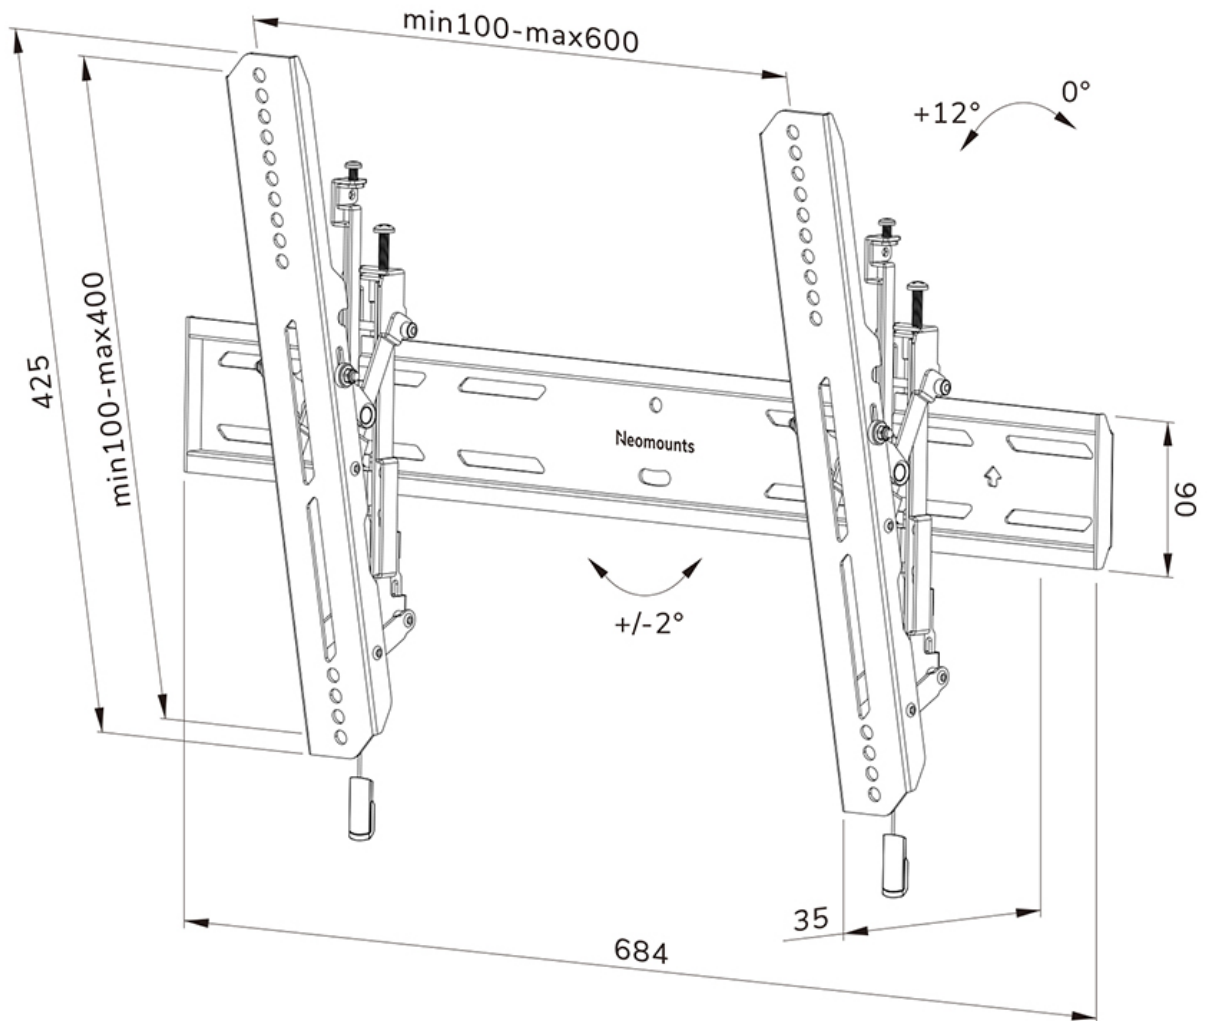

WL35S-850BL16

NEOMOUNTS WL35S-850BL16 TV-
WANDHALTERUNG 42-86" - NEIGBAR -
ABSCHLIEßBAR - SCHNELLE INSTALLATION

Neomounts

Measuring unit: mm