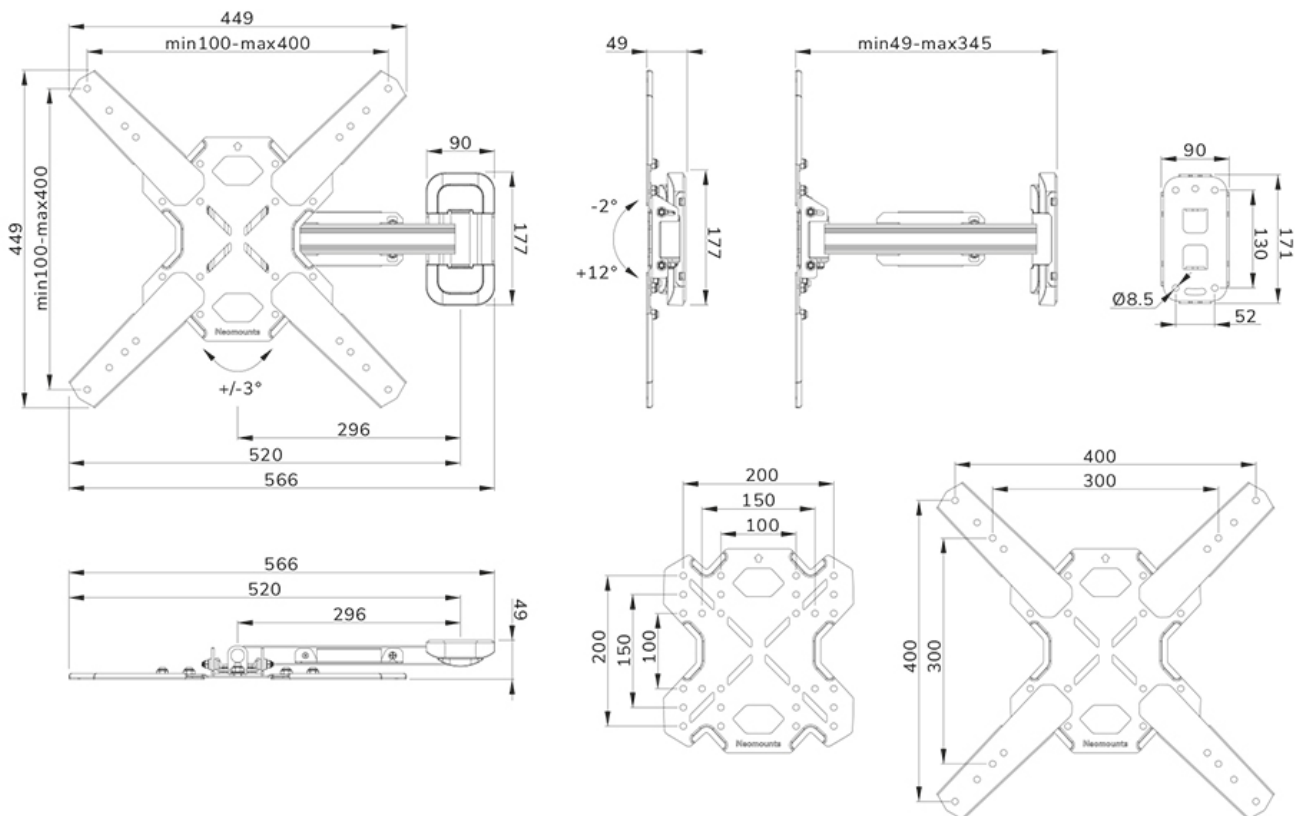

NEOMOUNTS WL40S-840BL14 TV-WANDHALTERUNG 32-65" - VOLLE BEWEGUNG - SCHNELLE INSTALLATION

Neomounts

Neomounts

Neomounts LEVEL-850 WL40S-840BL14 Voll bewegliche TV-Wandhalterung - 32-65" - max 40 kg - VESA 100x100-400x400 - T 4,9-34,5 cm - Nivellierung - Rapid Install-Modell inkl. Befestigungsschablone - schwarz

Die Neomounts WL40S-840BL14 LEVEL ist eine voll bewegliche Wandhalterung für Flachbildschirme bis 65" und einer maximalen Belastbarkeit von 40 kg. Die vielseitige Neig- (14°) und Schwenk- (25°) Technologie ermöglicht es Ihnen, den optimalen Betrachtungswinkel einzustellen. Die Halterung kann für die perfekte Installation nivelliert werden.

Die LEVEL-850 Wandhalterung hat eine Tiefe von 4,9-34,5 cm und ist geeignet für Bildschirme mit VESA-Lochmuster 100x100 bis 400x400mm.

Die WL40S-840BL14 verfügt über ein raffiniertes Easy-Release-System, mit dem Sie den Fernseher im Handumdrehen befestigen können. Im Lieferumfang enthalten sind eine Wasserwaage sowie eine Befestigungsschablone, um eine einfache Montage der Halterung zu gewährleisten. Die Halterung ist mit einer hochwertigen Kabelführung aus Stahl ausgestattet, um lose Kabel an der Rückseite des Bildschirms zu sichern.

WL40S-840BL14

NEOMOUNTS WL40S-840BL14 TV-
WANDHALTERUNG 32-65" - VOLLE BEWEGUNG -
SCHNELLE INSTALLATION

Neomounts

Measuring unit: mm