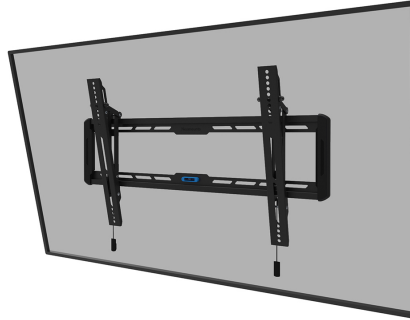

WL35-550BL16

NEOMOUNTS WL35-550BL16 TV-WANDHALTERUNG 42-86" - NEIGBAR - EINFACHE INSTALLATION

SPEZIFIKATIONEN

ALLGEMEIN

Min. Bildschirmgröße*	42
Max. Bildschirmgröße*	86
Max. Gewicht	60
Bildschirme	1
VESA-Minimum	100x100 mm
VESA-Maximum	600x400 mm
Abstand zur Wand	3,3 cm

FUNCTIE

Typ	Neigen
Abschließbar	Nicht abschließbar
Neigung (Grad)	12°
Höhe	42,5 cm
Breite	73,5 cm
Tiefe	3,3 cm
Anpassungstyp	Manuell

INFORMATIONEN

Serie	LEVEL 550
Farbe	Schwarz
Hauptmaterial	Stahl
Garantie	5 Jahre

*Bitte beachten: Die angegebenen Zollgrößen sind nur ein Anhaltspunkt, kombiniert mit dem Gewicht und den VESA-Größen. Das maximale Gewicht und die VESA-Größe sind absolute Beschränkungen für die Produkte und sollten nicht überschritten werden.

Neomounts