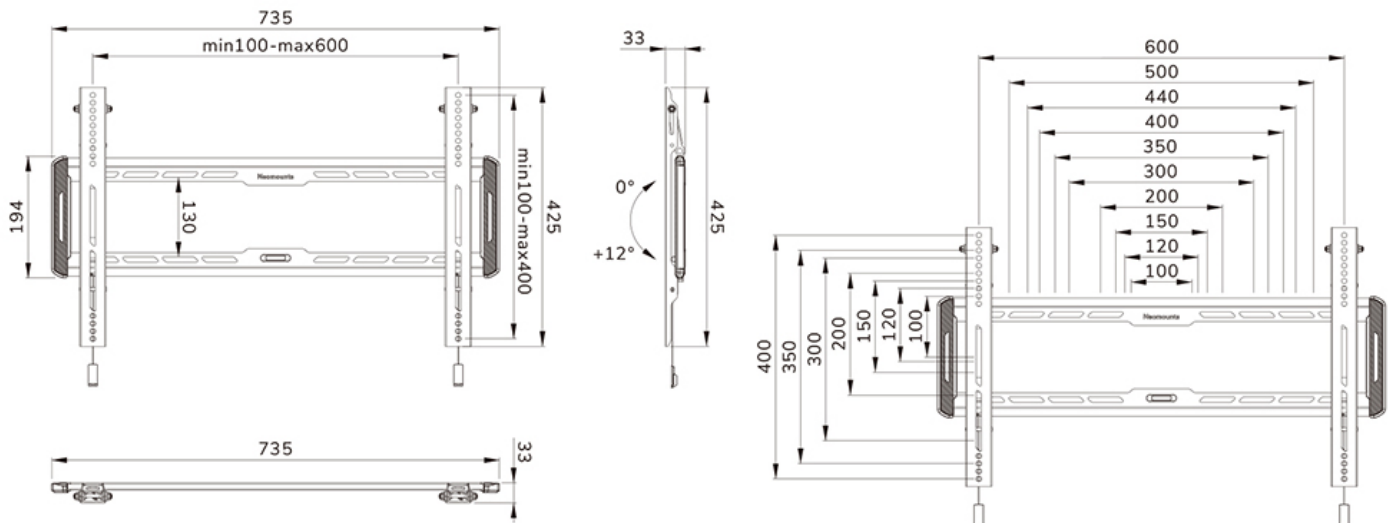

### Neomounts LEVEL-550 WL35-550BL16 Neigbare TV-Wandhalterung - 42-86" - max 60 kg - VESA 100x100-600x400 - T 3,3 cm - Easy Install-Modell - schwarz

Die Neomounts WL35-550BL16 LEVEL ist eine neigbare Wandhalterung für Flachbildschirme bis 86" und einer maximalen Belastbarkeit von 60 kg. Die vielseitige Neigungstechnologie (12°) ermöglicht es Ihnen, den optimalen Betrachtungswinkel einzustellen.

Die LEVEL-550 Wandhalterung hat eine Tiefe von 3,3 cm und eignet sich für Bildschirme mit VESA-Lochmuster 100x100 bis 600x400 mm.

Die WL35-550BL16 verfügt über ein raffiniertes magnetisches Pull & Release-System, mit dem Sie den Fernseher im Handumdrehen anbringen und sicher und solide befestigen können. Anschließend können die Zug- und Entriegelungsbänder einfach hinter dem Bildschirm versteckt werden, indem der Magnet an der Halterung angeklickt wird. Die integrierte Wasserwaage gewährleistet eine einfache Montage der Halterung.

## NEOMOUNTS WL35-550BL16 TV- WANDHALTERUNG 42-86" - NEIGBAR - EINFACHE INSTALLATION

Neomounts

Measuring unit: mm