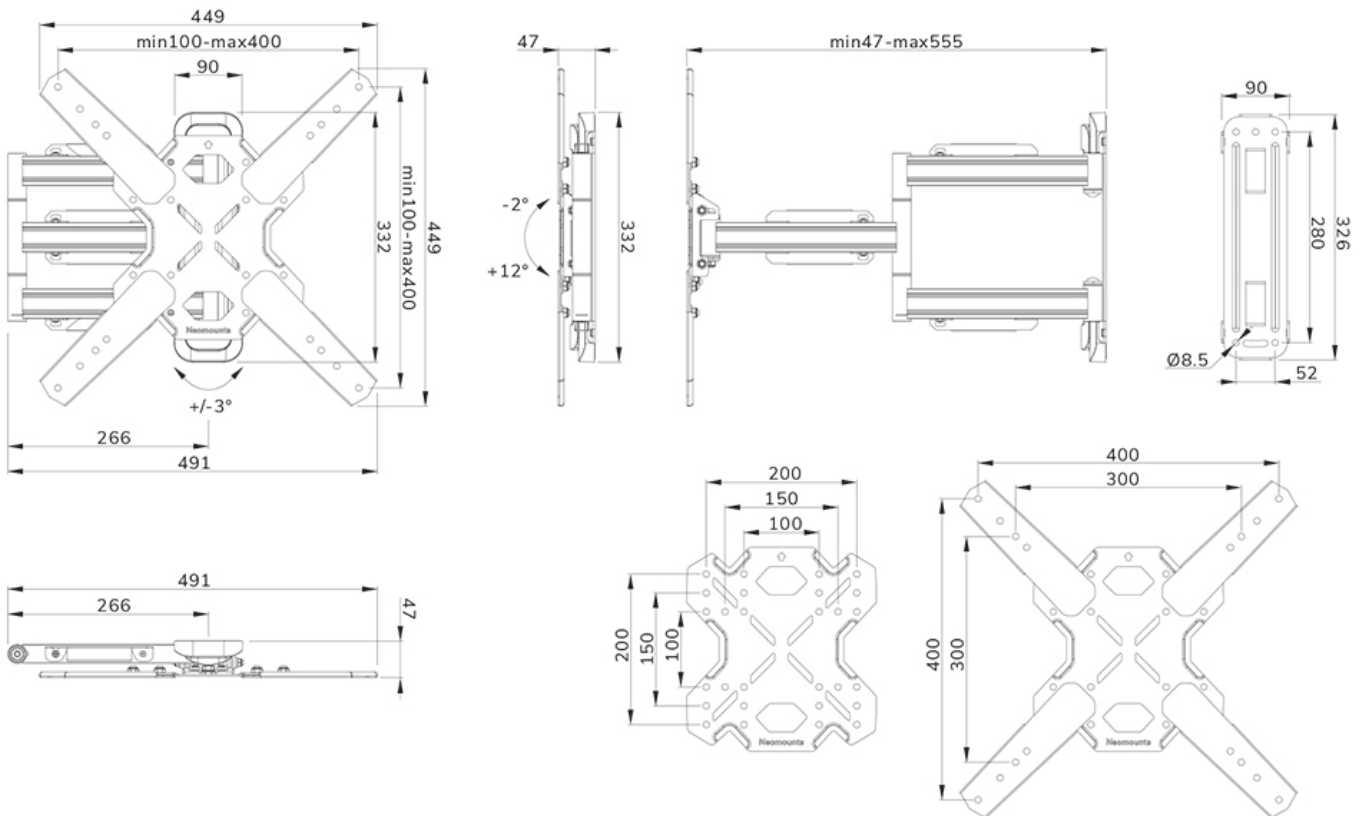

Typ	Neigen Schwenken Voll beweglich
Abschließbar	Nicht abschließbar
Neigung (Grad)	+12°, -2°
Schwenkbereich (Grad)	45°
Rotation (Grad)	+3°, -3°
Höhe	44,9 cm
Breite	44,9 cm
Tiefe	4,7 cm

INFORMATIONEN

Serie	LEVEL 850
Farbe	Schwarz
Hauptmaterial	Stahl
Garantie	5 Jahre

[Click here](#)

NEOMOUNTS WL40S-850BL14 TV-WANDHALTERUNG 40-65" - VOLLE BEWEGUNG - SCHNELLE INSTALLATION

Neomounts

Neomounts LEVEL-850 WL40S-850BL14 Voll bewegliche TV-Wandhalterung - 40-65" - max 40 kg - VESA 100x100-400x400 - T 4,7-55,5 cm - Nivellierung - Rapid Install-Modell inkl. Befestigungsschablone - schwarz

Die LEVEL-850 Wandhalterung hat eine Tiefe von 4,7-55,5 cm und ist geeignet für Bildschirme mit VESA-Lochmuster 100x100 bis 400x400mm.

Die WL40S-850BL14 verfügt über ein raffiniertes Easy-Release-System, mit dem Sie den Fernseher im Handumdrehen befestigen können. Im Lieferumfang enthalten sind eine Wasserwaage sowie eine Befestigungsschablone, um eine einfache Montage der Halterung zu gewährleisten. Die Halterung ist mit einer hochwertigen Kabelführung aus Stahl ausgestattet, um lose Kabel an der Rückseite des Bildschirms zu sichern.

WL40S-850BL14

NEOMOUNTS WL40S-850BL14 TV-
WANDHALTERUNG 40-65" - VOLLE BEWEGUNG -
SCHNELLE INSTALLATION

Neomounts

Measuring unit: mm