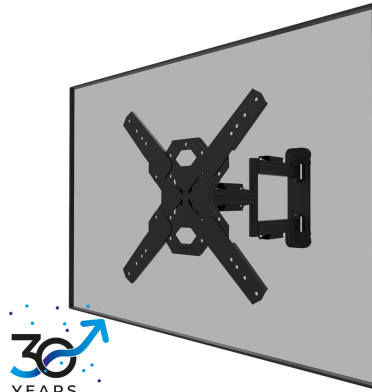

Typ	Neigen Schwenken Voll beweglich
Abschließbar	Nicht abschließbar
Neigung (Grad)	+12°, -2°
Schwenkbereich (Grad)	45°
Rotation (Grad)	+3°, -3°
Höhe	44,9 cm
Breite	44,9 cm
Tiefe	4,7 cm

INFORMATIONEN

Serie	LEVEL 850
Farbe	Schwarz
Hauptmaterial	Stahl
Garantie	5 Jahre

[Click here](#)

NEOMOUNTS WL40S-850BL14 TV-WANDHALTERUNG 40-65" - VOLLE BEWEGUNG - SCHNELLE INSTALLATION

Neomounts

Neomounts LEVEL-850 WL40S-850BL14 Voll bewegliche TV-Wandhalterung - 40-65" - max 40 kg - VESA 100x100-400x400 - T 4,7-55,5 cm - Nivellierung - Rapid Install-Modell inkl. Befestigungsschablone - schwarz

Die Neomounts WL40S-850BL14 LEVEL ist eine voll bewegliche Wandhalterung für Flachbildschirme bis 65" und einer maximalen Belastbarkeit von 40 kg. Die vielseitige Neig- (14°) und Schwenk- (45°) Technologie ermöglicht es Ihnen, den optimalen Betrachtungswinkel einzustellen. Die Halterung kann für die perfekte Installation nivelliert werden.

Die LEVEL-850 Wandhalterung hat eine Tiefe von 4,7-55,5 cm und ist geeignet für Bildschirme mit VESA-Lochmuster 100x100 bis 400x400mm.

Die WL40S-850BL14 verfügt über ein raffiniertes Easy-Release-System, mit dem Sie den Fernseher im Handumdrehen befestigen können. Im Lieferumfang enthalten sind eine Wasserwaage sowie eine Befestigungsschablone, um eine einfache Montage der Halterung zu gewährleisten. Die Halterung ist mit einer hochwertigen Kabelführung aus Stahl ausgestattet, um lose Kabel an der Rückseite des Bildschirms zu sichern.