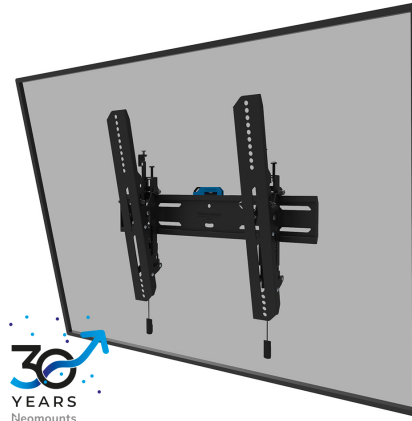

WL35S-850BL14

SPEZIFIKATIONEN

ALLGEMEIN

Min. Bildschirmgröße*	40
Max. Bildschirmgröße*	75
Max. Gewicht	50
Bildschirme	1
Abstand zur Wand	3,5 cm
VESA-Maximum	400x400 mm
VESA-Minimum	100x100 mm

FUNCTIE

Typ	Neigen
Höhenverstellung	2 cm
Abschließbar	Abschließbar - Inklusive Sicherheitsschraube
Neigung (Grad)	12°
Höhe	42,5 cm
Breite	48,4 cm
Tiefe	3,5 cm
Anpassungstyp	Feinjustierung

NEOMOUNTS WL35S-850BL14 TV-WANDHALTERUNG 40-75" - NEIGBAR - ABSCHLIEßBAR - SCHNELLE INSTALLATION

Neomounts

Neomounts LEVEL-850 WL35S-850BL14 Neigbare TV-Wandhalterung - 40-75" - max 50 kg - VESA 100x100-400x400 - T 3,5 cm - Nivellierung - abschließbar (inkl. Anti-Diebstahl-Schraube, exkl. Schloss) - Rapid Install-Modell inkl. Befestigungsschablone - schwarz

Die Neomounts WL35S-850BL14 LEVEL ist eine neigbare Wandhalterung für Flachbildschirme bis 75" und einer maximalen Belastbarkeit von 50 kg. Die vielseitige Neigungstechnologie (12°) ermöglicht es Ihnen, den optimalen Betrachtungswinkel einzustellen. Möglichkeit der Nivellierung für die perfekte Installation.

Die LEVEL-850 Wandhalterung hat eine Tiefe von 3,5 cm und eignet sich für Bildschirme mit VESA-Lochmuster 100x100 bis 400x400mm. Die Wandhalterung kann mit der mitgelieferten Anti-Diebstahl-Schraube oder einem Vorhängeschloss (nicht im Lieferumfang enthalten) verriegelt werden.