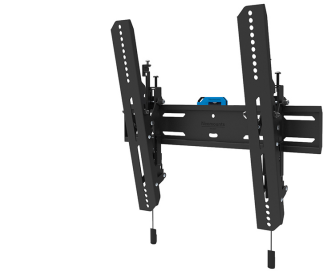

WL35S-850BL14

SPEZIFIKATIONEN

ALLGEMEIN

Min. Bildschirmgröße*	40
Max. Bildschirmgröße*	75
Max. Gewicht	50
Bildschirme	1
Abstand zur Wand	3,5 cm
VESA-Maximum	400x400 mm
VESA-Minimum	100x100 mm

FUNCTIE

Typ	Neigen
Höhenverstellung	2 cm
Abschließbar	Abschließbar - Inklusive Sicherheitsschraube
Neigung (Grad)	12°
Höhe	42,5 cm
Breite	48,4 cm
Tiefe	3,5 cm
Anpassungstyp	Feinjustierung

NEOMOUNTS WL35S-850BL14 TV-WANDHALTERUNG 40-75" - NEIGBAR - ABSCHLIEßBAR - SCHNELLE INSTALLATION

Neomounts

Neomounts LEVEL-850 WL35S-850BL14 Neigbare TV-Wandhalterung - 40-75" - max 50 kg - VESA 100x100-400x400 - T 3,5 cm - Nivellierung - abschließbar (inkl. Anti-Diebstahl-Schraube, exkl. Schloss) - Rapid Install-Modell inkl. Befestigungsschablone - schwarz

Die Neomounts WL35S-850BL14 LEVEL ist eine neigbare Wandhalterung für Flachbildschirme bis 75" und einer maximalen Belastbarkeit von 50 kg. Die vielseitige Neigungstechnologie (12°) ermöglicht es Ihnen, den optimalen Betrachtungswinkel einzustellen. Möglichkeit der Nivellierung für die perfekte Installation.

Die LEVEL-850 Wandhalterung hat eine Tiefe von 3,5 cm und eignet sich für Bildschirme mit VESA-Lochmuster 100x100 bis 400x400mm. Die Wandhalterung kann mit der mitgelieferten Anti-Diebstahl-Schraube oder einem Vorhängeschloss (nicht im Lieferumfang enthalten) verriegelt werden.