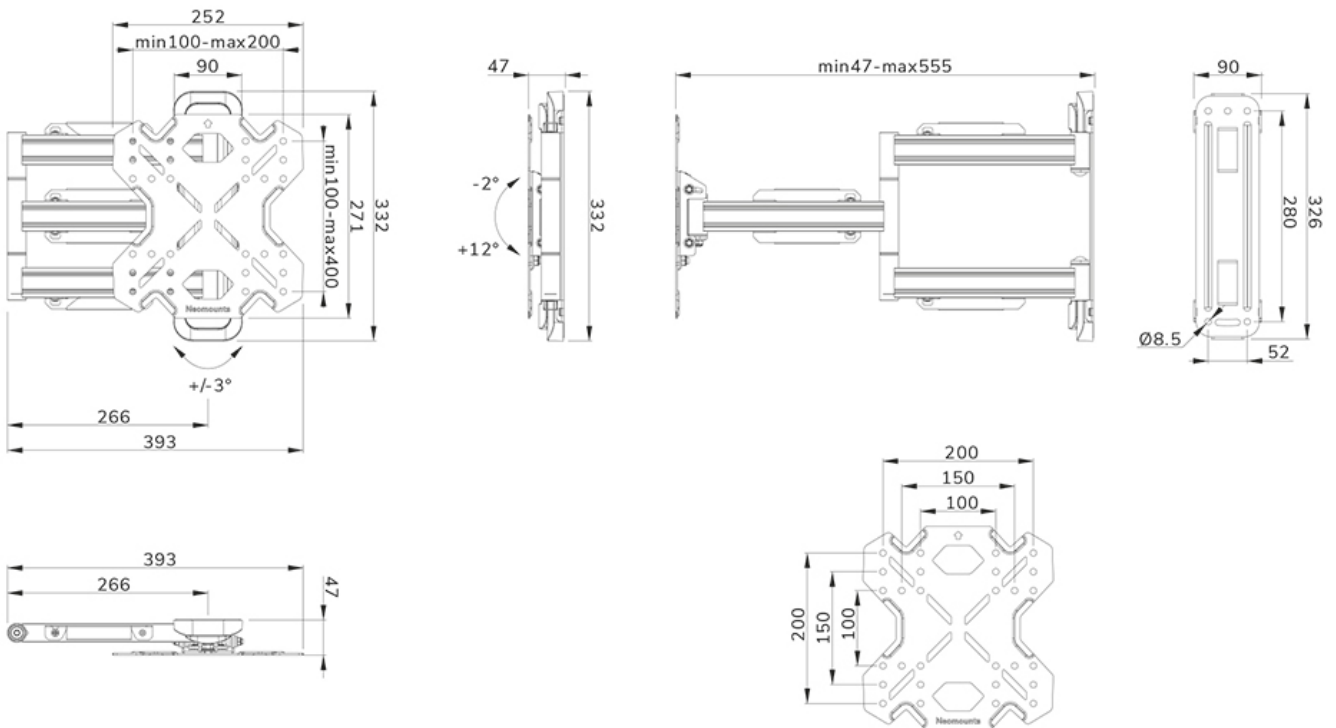

WL40S-850BL12

NEOMOUNTS WL40S-850BL12 TV-
WANDHALTERUNG 32-55" - VOLLE BEWEGUNG -
SCHNELLE INSTALLATION

Neomounts

Measuring unit: mm