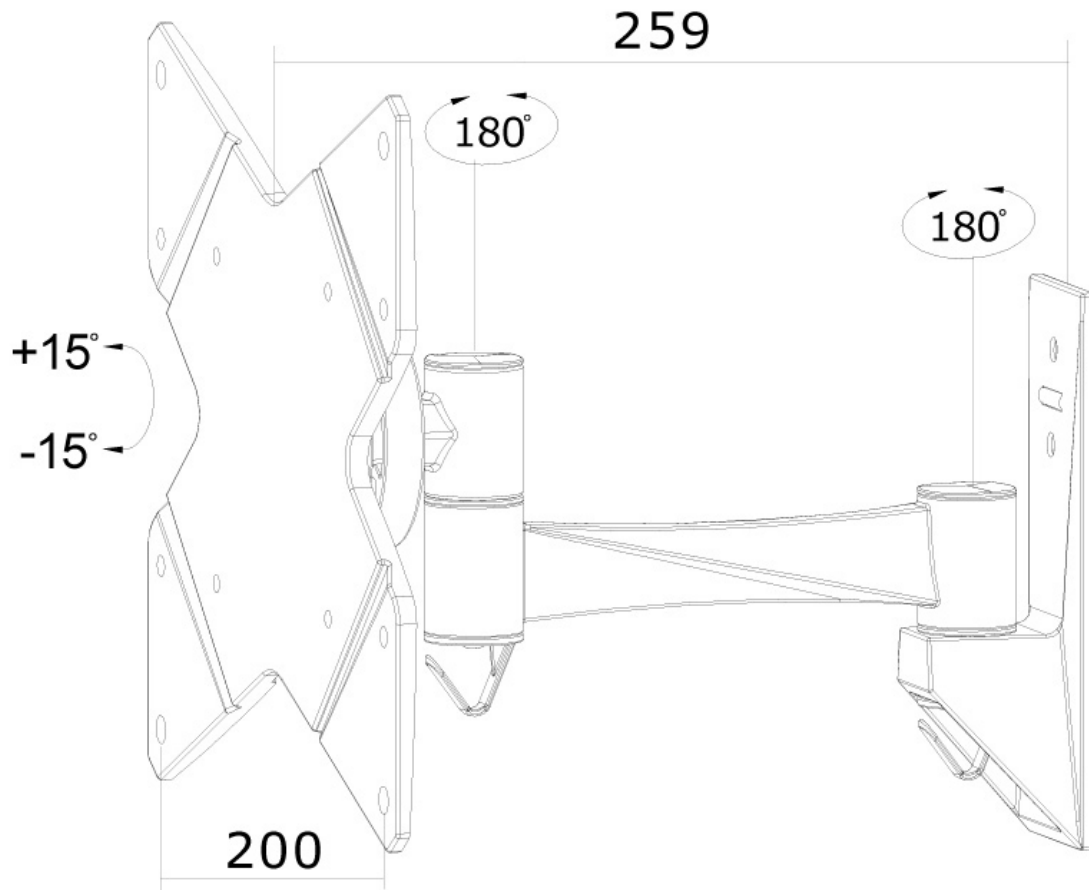

FPMA-W825

SPEZIFIKATIONEN

ALLGEMEIN

Min. Bildschirmgröße*	10
Max. Bildschirmgröße*	40
Min. Gewicht	0
Max. Gewicht	20
Bildschirme	1
Abstand zur Wand	9-26 cm
VESA-Maximum	200x200 mm
VESA-Minimum	75x75 mm

FUNCTIE

NEOMOUNTS FPMA-W825 MONITOR-/TV-WANDHALTERUNG 10-40" - VOLLE BEWEGUNG

Neomounts

Neomounts

Neomounts FPMA-W825 Voll bewegliche Monitor-/TV-Wandhalterung - 10-40" - max 20 kg - VESA 75x75-200x200 - T 9-26 cm - schwarz

Neomounts Wandhalterung Modell FPMA-W825 ist eine neig-, schwenk- und drehbare Wandhalterung für Flachbildschirme und Flachbildfernseher bis 40" (102 cm). Diese Halterung ist eine gute Wahl, wenn Sie die ultimative Flexibilität beim Fernsehen mit Flachbildschirm haben wollen. Mühelos ziehen Sie die Anzeige aus der Wand, positionieren sie in fast jede Richtung, drehen sie um Ecken und schieben sie wieder zurück, sobald Sie fertig sind. Neomounts einzigartige 3 Achsen, neig- (30°), dreh- (360°) und schwenkbare (180°) Technologie ermöglicht die Änderung auf jeden Betrachtungswinkel, um vollumfänglich von den Möglichkeiten des Flachbildschirms zu profitieren. Die Halterung ist tiefenverstellbar von 9 bis 26 Zentimetern. Verstecken Sie Ihre Kabel und halten Wohnzimmer, Schlafzimmer oder Heimkino Anlage aufgeräumt und ordentlich. Neomounts FPMA-W825 verfügt über drei Gelenke und eignet sich für Bildschirme bis 40" (102 cm). Die Tragfähigkeit dieses Produkts ist geeignet für einen 20 kg Bildschirm. Die Wandhalterung ist geeignet für Bildschirme mit VESA 75x75 bis 200x200 mm Lochmuster. Verschiedene andere Lochmuster können, unter Verwendung von Neomounts VESA Adapterplatten, abgedeckt werden. Erstellen Sie ein sauberes Ambiente für Ihren Flachbildfernseher im Wohnzimmer, Schlafzimmer oder Heimkino. Das benötigte Befestigungsmaterial ist im Lieferumfang enthalten

FPMA-W825

NEOMOUNTS FPMA-W825 MONITOR-/TV-
WANDHALTERUNG 10-40" - VOLLE BEWEGUNG

Neomounts

Measuring unit: mm