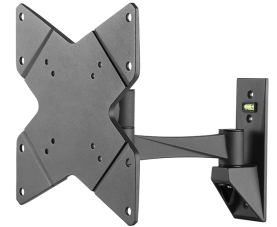

NEOMOUNTS FPMA-W825 MONITOR-/TV-WANDHALTERUNG 10-40" - VOLLE BEWEGUNG

Neomounts

Neomounts

Neomounts FPMA-W825 Voll bewegliche Monitor-/TV-Wandhalterung - 10-40" - max 20 kg - VESA 75x75-200x200 - T 9-26 cm - schwarz

Neomounts Wandhalterung Modell FPMA-W825 ist eine neig-, schwenk- und drehbare Wandhalterung für Flachbildschirme und Flachbildfernseher bis 40" (102 cm). Diese Halterung ist eine gute Wahl, wenn Sie die ultimative Flexibilität beim Fernsehen mit Flachbildschirm haben wollen. Mühelos ziehen Sie die Anzeige aus der Wand, positionieren sie in fast jede Richtung, drehen sie um Ecken und schieben sie wieder zurück, sobald Sie fertig sind. Neomounts einzigartige 3 Achsen, neig- (30°), dreh- (360°) und schwenkbare (180°) Technologie ermöglicht die Änderung auf jeden Betrachtungswinkel, um vollumfänglich von den Möglichkeiten des Flachbildschirms zu profitieren. Die Halterung ist tiefenverstellbar von 9 bis 26 Zentimetern. Verstecken Sie Ihre Kabel und halten Wohnzimmer, Schlafzimmer oder Heimkino Anlage aufgeräumt und ordentlich. Neomounts FPMA-W825 verfügt über drei Gelenke und eignet sich für Bildschirme bis 40" (102 cm). Die Tragfähigkeit dieses Produkts ist geeignet für einen 20 kg Bildschirm. Die Wandhalterung ist geeignet für Bildschirme mit VESA 75x75 bis 200x200 mm Lochmuster. Verschiedene andere Lochmuster können, unter Verwendung von Neomounts VESA Adapterplatten, abgedeckt werden. Erstellen Sie ein sauberes Ambiente für Ihren Flachbildfernseher im Wohnzimmer, Schlafzimmer oder Heimkino. Das benötigte Befestigungsmaterial ist im Lieferumfang enthalten