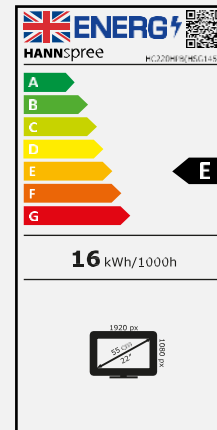

HC 220 HPB

54,61 cm / 21.5" Diagonale
LED Backlight – Format 16:9

- 21,5" 16:9 LED Backlight Monitor
- 1920x1080 Full HD 1080P
- Eingang: HDMI + VGA
- Eingebaute Stereo Lautsprecher
- Neigbar und Wandmontage VESA
- Energieeffizient
- Multi-Video Modus
- Umweltfreundlich
- Low Blue Light Modus
- Flimmerfrei

Reaktionszeit, VESA

5 msec

Wandmontage
VESA

Andere Eigenschaften

Umwelt
freundlich

Low Blue
Light
Modus

Neigbar

Flimmer
frei

Bildschirmgröße	54,61 cm / 21.5" Diagonale
Panel Typ	TFT – LED Backlight
Seitenverhältnis	16:9
Auflösung (H x V)	1920 x 1080 Full HD
Helligkeit	250cd/m ² (Nativ)
Kontrast (Nativ)	1.000:1 (Nativ)
Kontrast (Aktiv)	10.000.000:1 (Aktiv)
Blickwinkel L/R; U/D	170° H / 160° V (CR >10)
Reaktionszeit	5 msec (typ)
Pixelabstand	0,248 (H) x 0,248 (V) mm
Displayoberfläche	Blendfrei, Haze level 25%; Härte 3H
Displayfarben	16.7M Farben
Horizontal Frequenz	30 ~ 83 kHz
Vertical Frequenz	56 ~ 75 Hz
Max. Monitor Frequenz	1920 x 1080 @ 60Hz
Eingang 1	D-Sub (VGA)
Eingang 2	HDMI (Ver. 1.4)
Eingang 3	Audio In
Eingebaute Lautsprecher	2W x 2
Energieverbrauch	An: 16W; Stand-by: 0,5W; Aus: 0,3W
Stromquelle	Externes Netzteil DC: 12V, 2,5A AC 100 ~ 240 Volt; 50 ~ 65 Hz
Produktabmessung	506,7 x 386,9 x 209,9 mm mit Standfuß (B x H x T) 506,7 x 303,3 x 38,5 mm ohne Standfuß (B x H x T)
Verpackungsabmessung	550 x 415 x 105 mm (B x H x T)
Netto / Brutto Gewicht	2,25 Kg / 3,15 Kg

VESA Aufnahme	75 x 75 mm
Monitorstandfuß	Normal
Neigbar/ Kensington Lock	-5° ~ 15° (±2°) / Ja
Pivot / schwenkbar	No / No
Bedienelemente	Menu (Enter) / < (Vol) / > (Bri) / Exit (Input) / Power
Farbeeinstellungen	6500, 5500, 9300, User Modes
Voreinstellungen	PC, ECO, Movie, Game Modes
Bildschirmanzeige	7 OSD Sprachen
Weitere Eigenschaften	Flimmerfrei; Low Blue Light Modus
Zubehör/Lieferumfang	Externes Netzteil; HDMI Kabel (1,5m); Garantiekarte; Schnellstartanleitung