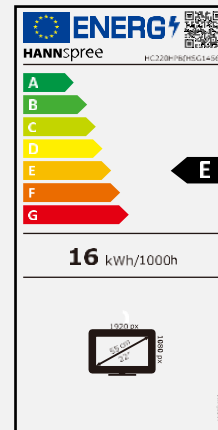

HC 220 HPB

54,61 cm / 21.5" Diagonale
LED Backlight – Format 16:9

- 21,5" 16:9 LED Backlight Monitor
- 1920x1080 Full HD 1080P
- Eingang: HDMI + VGA
- Eingebaute Stereo Lautsprecher
- Neigbar und Wandmontage VESA
- Energieeffizient
- Multi-Video Modus
- Umweltfreundlich
- Low Blue Light Modus
- Flimmerfrei

Reaktionszeit, VESA

5 msec

Wandmontage
VESA

Andere Eigenschaften

Umwelt
freundlich

Low Blue
Light
Modus

Neigbar

Flimmer
frei

Bildschirmgröße	54,61 cm / 21.5" Diagonale
Panel Typ	TFT – LED Backlight
Seitenverhältnis	16:9
Auflösung (H x V)	1920 x 1080 Full HD
Helligkeit	250cd/m ² (Nativ)
Kontrast (Nativ)	1.000:1 (Nativ)
Kontrast (Aktiv)	10.000.000:1 (Aktiv)
Blickwinkel L/R; U/D	170° H / 160° V (CR >10)
Reaktionszeit	5 msec (typ)
Pixelabstand	0,248 (H) x 0,248 (V) mm
Displayoberfläche	Blendfrei, Haze level 25%; Härte 3H
Displayfarben	16.7M Farben
Horizontal Frequenz	30 ~ 83 kHz
Vertical Frequenz	56 ~ 75 Hz
Max. Monitor Frequenz	1920 x 1080 @ 60Hz
Eingang 1	D-Sub (VGA)
Eingang 2	HDMI (Ver. 1.4)
Eingang 3	Audio In
Eingebaute Lautsprecher	2W x 2
Energieverbrauch	An: 16W; Stand-by: 0,5W; Aus: 0,3W
Stromquelle	Externes Netzteil DC: 12V, 2,5A AC 100 ~ 240 Volt; 50 ~ 65 Hz
Produktabmessung	506,7 x 386,9 x 209,9 mm mit Standfuß (B x H x T) 506,7 x 303,3 x 38,5 mm ohne Standfuß (B x H x T)
Verpackungsabmessung	550 x 415 x 105 mm (B x H x T)
Netto / Brutto Gewicht	2,25 Kg / 3,15 Kg

VESA Aufnahme	75 x 75 mm
Monitorstandfuß	Normal
Neigbar/ Kensington Lock	-5° ~ 15° (±2°) / Ja
Pivot / schwenkbar	No / No
Bedienelemente	Menu (Enter) / < (Vol) / > (Bri) / Exit (Input) / Power
Farbeeinstellungen	6500, 5500, 9300, User Modes
Voreinstellungen	PC, ECO, Movie, Game Modes
Bildschirmanzeige	7 OSD Sprachen
Weitere Eigenschaften	Flimmerfrei; Low Blue Light Modus
Zubehör/Lieferumfang	Externes Netzteil; HDMI Kabel (1,5m); Garantiekarte; Schnellstartanleitung