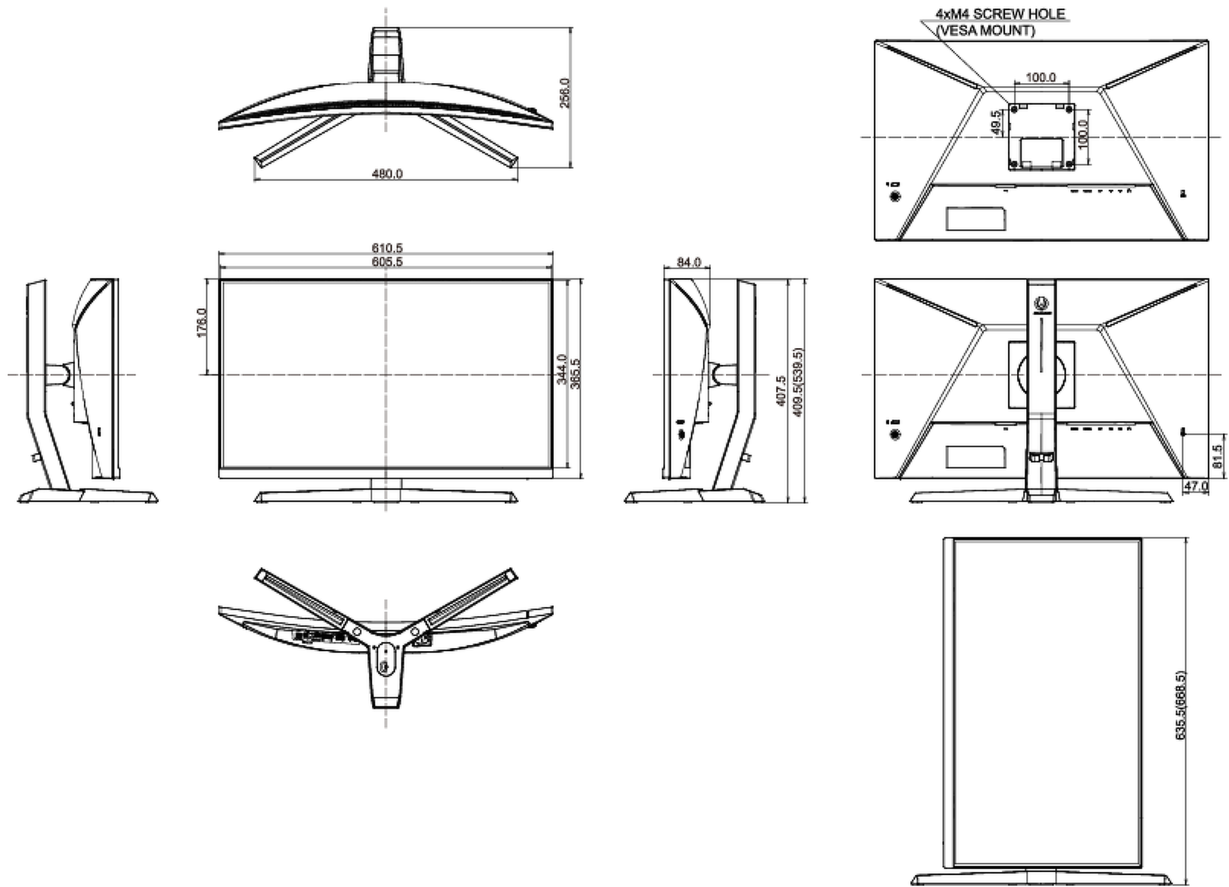

01 DISPLAY EIGENSCHAFTEN

Bilddiagonale	27", 68.5cm
Panel-Technologie	VA LED, matte Oberfläche
Curved	1500R
Physikalische Auflösung	1920 x 1080 @165Hz (2.1 megapixel Full HD)
Bildformat	16:9
Helligkeit	250 cd/m ²
Kontrastverhältnis	3000:1
Erweitertes Kontrastverhältnis	80M:1
Reaktionszeit (MPRT)	1ms
Blickwinkel	horizontal/vertikal: 178°/178°, rechts/links: 89°/89°, nach oben/unten: 89°/89°
Farbunterstützung	16.7mln
Horizontalfrequenz	30 - 184kHz
Arbeitsfläche H x B	597.8 x 336.3mm, 20.5 x 11.5"
Pixelabstand	0.311mm
Farbe	matt, schwarz

05 ENTHALTENES ZUBEHÖR

Kabel	Netz, USB, HDMI
Sonstiges	Leitfaden zur Inbetriebnahme, Sicherheitshinweise

06 STROMVERWALTUNG

Netzteil	intern
Stromversorgung	AC 100 - 240V, 50/60Hz
Leistungsaufnahme	28W typisch, 0.5W Standby, 0.3W ausgeschaltet

07 LEISTUNG

Vorschriften	CE, TÜV-Bauart, EAC, RoHS support, ErP, WEEE, REACH, UKCA
Energieeffizienzklasse (Regulation (EU) 2017/1369)	E
REACH SVHC	über 0.1% Blei enthalten

08 ABMESSUNGEN / GEWICHT

Produktabmessungen B x H x T	610.5 x 409.5 (539.5) x 256mm
Verpackungsabmessungen B x H x T	692 x 505 x 228mm
Gewicht (ohne Verpackung)	5.7kg
Gewicht (inkl. Verpackung)	7.5kg
EAN code	4948570118878