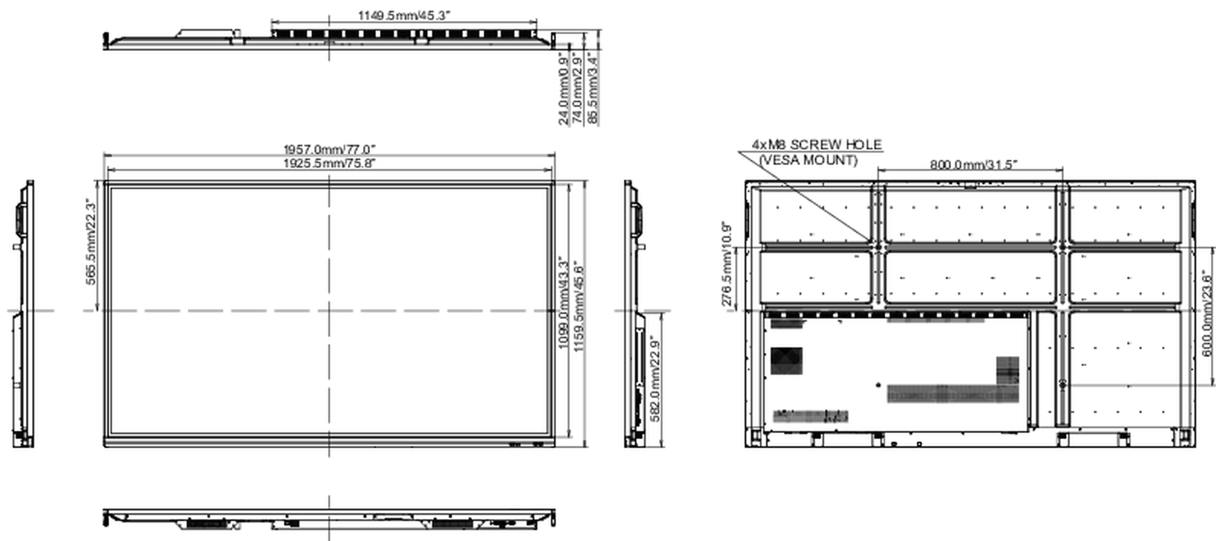

## 10 ABMESSUNGEN / GEWICHT

Produkt Abmessungen B x H x T 2244.5 x 1323 x 90.5mm

Verpackung Abmessungen B x H x T 2483 x 376 x 1493mm

Gewicht (ohne Verpackung) 103.5kg

Gewicht (inkl Verpackung) 138.8kg

EAN code 4948570118984