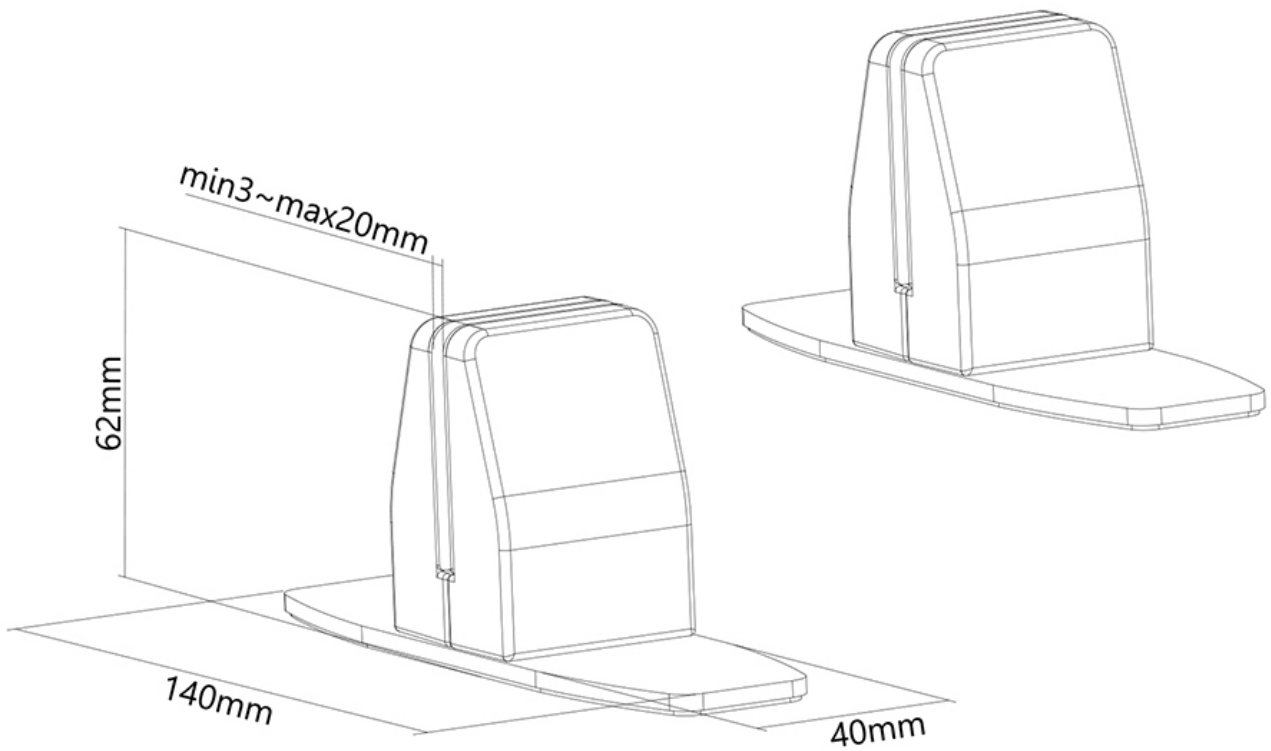

NS-CLMPSTANDWHITE

SPEZIFIKATIONEN

ALLGEMEIN

Min. Gewicht	0
Max. Gewicht	8
Bildschirme	1
Tischmontage	Ständer

FUNCTIE

Höhenverstellung	6,2 cm
Weiteneinstellung	4 cm
Tiefeneinstellung	14 cm
Anpassungstyp	Keine

INFORMATIONEN

Farbe	Weiß
Hauptmaterial	Aluminium
Garantie	5 Jahre

*Bitte beachten: Die angegebenen Zollgrößen sind nur ein Anhaltspunkt, kombiniert mit dem Gewicht und den VESA-Größen. Das maximale Gewicht und die VESA-Größe sind absolute Beschränkungen für die Produkte und sollten nicht überschritten werden.

NEOMOUNTS NS-CLMPSTANDWHITE KLEMMENSATZ FÜR SCHREIBTISCH (2 STK) - MAX 8 KG

Neomounts

Neomounts

Neomounts NS-CLMPSTANDWHITE Klemmensatz für Schreibtisch (2 Stk) - max 8 kg - weiß

Neomounts Standfüße mit Klemmen NS-CLMPSTANDWHITE eignen sich für die Installation von z.B. NS-GLSPROTECT Schutzschirmen oder anderen geeigneten Schutzscheiben mit einer Dicke von 4 bis 18 mm, die Sie auf einen Schreibtisch, einen Tisch oder eine Theke stellen möchten. Die Standfüße garantieren eine solide und sichere Platzierung auf der Arbeitsplatte und haben eine maximale Gewichtskapazität von 5 kg. Die Schutzscheibe kann einfach in den Klemmen befestigt werden, danach werden die Standfüße direkt auf der Tischplatte platziert. Ebenfalls erhältlich: Die NS-CLMP25 (Tischstärke 8-25 mm) und NS-CLMP40 (Tischstärke 25-40 mm), Klemmensatz zur Installation am Schreibtisch in Schwarz und Weiß.

NS-CLMPSTANDWHITE

NEOMOUNTS NS-CLMPSTANDWHITE
KLEMMENSATZ FÜR SCHREIBTISCH (2 STK) - MAX
8 KG

Neomounts