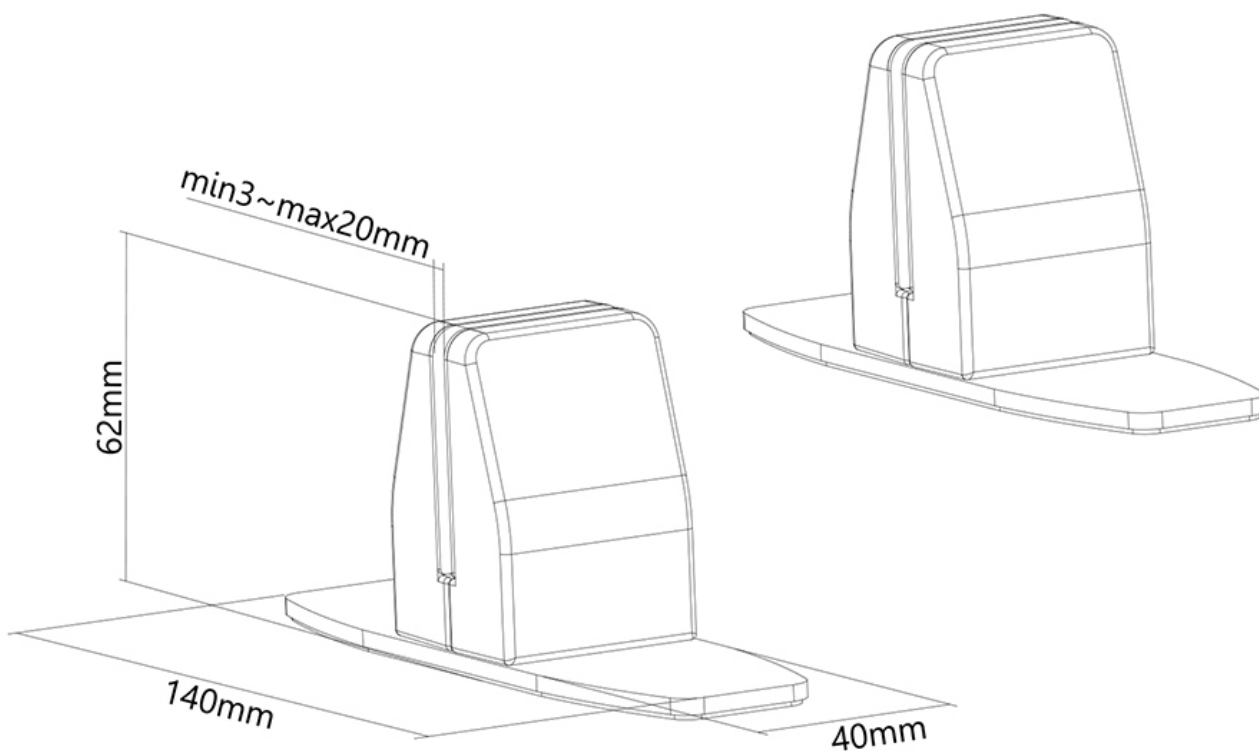

NS-CLMPSTANDBLACK

SPEZIFIKATIONEN

ALLGEMEIN

Min. Gewicht	0
Max. Gewicht	8
Bildschirme	1
Tischmontage	Ständer

FUNCTIE

Höhenverstellung	6,2 cm
Weiteneinstellung	4 cm
Tiefeneinstellung	14 cm
Anpassungstyp	Keine

INFORMATIONEN

Farbe	Schwarz
Hauptmaterial	Aluminium
Garantie	5 Jahre

*Bitte beachten: Die angegebenen Zollgrößen sind nur ein Anhaltspunkt, kombiniert mit dem Gewicht und den VESA-Größen. Das maximale Gewicht und die VESA-Größe sind absolute Beschränkungen für die Produkte und sollten nicht überschritten werden.

NEOMOUNTS NS-CLMPSTANDBLACK KLEMMENSATZ FÜR SCHREIBTISCH (2 STK) - MAX 8 KG

Neomounts

Neomounts

Neomounts NS-CLMPSTANDBLACK Klemmensatz für Schreibtisch (2 Stk) - max 8 kg - schwarz

Neomounts Standfüße mit Klemmen NS-CLMPSTANDBLACK eignen sich für die Installation von z.B. NS-GLSPROTECT Schutzschirmen oder anderen geeigneten Schutzscheiben mit einer Dicke von 4 bis 18 mm, die Sie auf einen Schreibtisch, einen Tisch oder eine Theke stellen möchten. Die Standfüße garantieren eine solide und sichere Platzierung auf der Arbeitsplatte und haben eine maximale Gewichtskapazität von 8 kg. Die Schutzscheibe kann einfach in den Klemmen befestigt werden, danach werden die Standfüße direkt auf der Tischplatte platziert. Ebenfalls erhältlich: Die NS-CLMP25 (Tischstärke 8-25 mm) und NS-CLMP40 (Tischstärke 25-40 mm), Klemmensatz zur Installation am Schreibtisch in Schwarz und Weiß.

NS-CLMPSTANDBLACK

NEOMOUNTS NS-CLMPSTANDBLACK
KLEMMENSATZ FÜR SCHREIBTISCH (2 STK) - MAX
8 KG

Neomounts