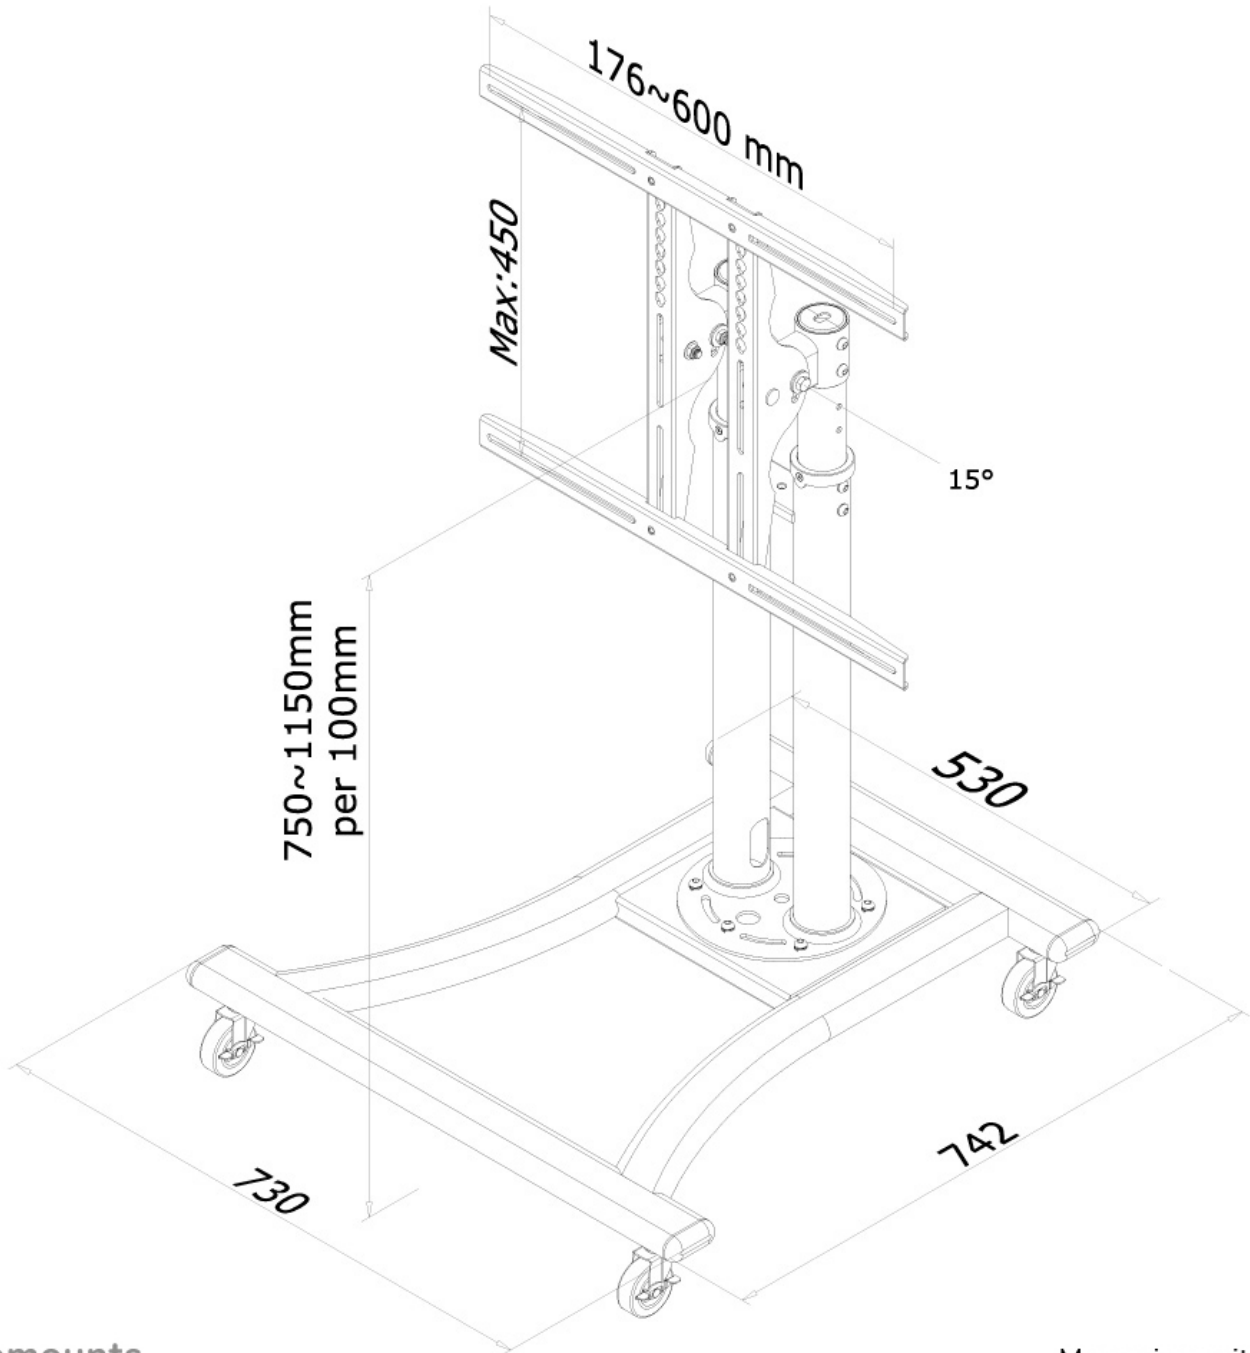

NEOMOUNTS PLASMA-M1200 TV-TROLLEY 42-70"

Neomounts

Neomounts

Neomounts PLASMA-M1200 TV-Trolley - 42-70" - max 50 kg - manuell H 80-120 cm - VESA 200x200-600x450 - silber

Der Neomounts Bodenständer, das Modell PLASMA-M1200, ist ein mobiler Bodenständer für Flachbildschirme und Flachbild-Fernseher bis 70" (178 cm). Dieser mobile Ständer ist eine großartige Wahl für platzsparende Platzierung oder wenn Wand-, Deckenmontage oder Schreibtisch Platzierung keine Option sind. Diesen Wagen können Sie in mehreren Räumen in Ihrem Gebäude nutzen. Neomounts einzigartige Neigung (15°) Technologie ermöglicht es die Halterung auf jedem Betrachtungswinkel zu ändern, um im vollem Umfang der Möglichkeiten ihres Flachbildschirms zu profitieren. Die Halterung ist manuell höhenverstellbar von 80 bis auf 120 Zentimetern. Intelligentes Kabelmanagement verdeckt und führt Kabel von der Halterung zum Flachbildschirm. Neomounts' Bodenständer PLASMA-M1200 hält Ihren Fernseher und verbirgt sogar Ihre Kabel. Der Trolley ist mit vier massiven Lenkrollen ausgestattet, von denen die beiden vorderen Rollen mit einer Bremse ausgestattet sind. Die Rollen erlaubt ihnen das Stativ dorthin zu bewegen wo Sie es brauchen. Rollen Sie diesen Wagen leicht durch Türen und über Schwellen. Neomounts PLASMA-M1200 verfügt über ein Drehpunkt und eignet sich für Bildschirme bis 70" (178 cm). Die Tragfähigkeit dieses Produkt ist 50 kg für einen Bildschirm. Das Stativ eignet sich für Bildschirme mit VESA 200x200 bis 600x450mm Lochmuster. Verschiedene andere Lochmuster können, unter Verwendung von Neomounts VESA Adapterplatten, abgedeckt werden. Zügige Montage und Installation. Befestigungsmaterial im Lieferumfang enthalten

Neomounts

Measuring unit: mm