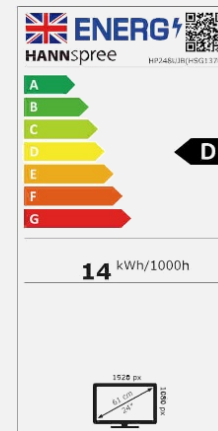

### Ergonomie

Höhen-  
verstell-  
barer  
Fuß

Neigbar

Pivot

Schwenk-  
bar

Bildschirmgröße	60,45cm / 23.8" Diagonale
Panel Typ	TFT – LED Backlight, ADS Panel (*)
Seitenverhältnis	16:9
Auflösung (H x V)	1920 x 1080 Full HD
Helligkeit (Nativ)	300cd/m <sup>2</sup>
Kontrast (Nativ)	1.000:1 (Nativ)
Kontrast (Aktiv)	80.000.000:1 (Aktiv)
Betrachtungswinkel L/R; O/U	178° H – 178° V (CR > 10)
Reaktionszeit	4 msec (mit OD)
Pixelabstand	0,274 (H) x 0,274 (V) mm
Bildschirmoberfläche	Blendfrei; Härte: 3H
Bildschirmfarben	16.7M Farben
Horizontale Frequenz	30 ~ 83 kHz
Vertikale Frequenz	56 ~ 75 Hz
Max. Monitor Frequenz	1920 x 1080 @ 60Hz
Eingang 1	D-Sub (VGA)
Eingang 2	HDMI
Eingang 3	Display Port
Eingebaute Lautsprecher	Ja, 2W x 2; Kopfhöreranschluss
Energieverbrauch	An: 14W; Sleep: 0,33W; Aus: 0,21W
Stromquelle	Eingang: AC 100 ~ 240 Volt; 50 ~ 60 Hz
Produktmaße	540 x 646,4 x 251,4 mm (B x H x T)
Verpackungsmaße	635 x 402 x 165 mm (B x H x T)
Netto / Brutto Gewicht	4,1 Kg / 5,2 Kg
Bildschirmgröße	Frontblende: Schwarze Textur Hintere Abdeckung, Arm und Fuß: Schwarze Textur

VESA Aufnahme	100 x 100 mm
Monitorstandfuß	Höhenverstellbarer Fuß (bis zu 120 mm ± 5mm)
Neigbar/ Kensington Lock	-5° ~ 20° / Ja
Pivot / Schwenkbar	Ja 90° / Links: 45° - Recht: 45°
Bedienelemente	Menü, (+), (-), AUTO, Power
Farbeinstellungen	Warm, Natural, Cool, User Mode
Voreinstellungen	PC, Movie, Game, ECO Modes
Bildschirmanzeige	11 OSD Sprachen
Zubehör/Lieferumfang	Stromkabel (1,5m); HDMI kabel (1,5m); Garantiekarte; Schnellstartanleitung
Weitere Eigenschaften	Low Blue Light Modus Flimmerfrei
Eingebaute USB	USB 3.0 HUB (1upstream, 2 downstream)