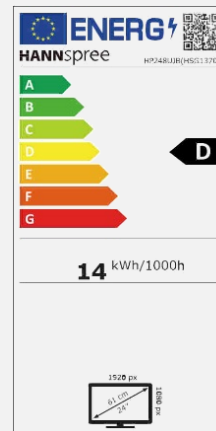

### Ergonomie

Höhen-  
verstell-  
barer  
Fuß

Neigbar

Pivot

Schwenk-  
bar

Bildschirmgröße	60,45cm / 23.8" Diagonale
Panel Typ	TFT – LED Backlight, ADS Panel (*)
Seitenverhältnis	16:9
Auflösung (H x V)	1920 x 1080 Full HD
Helligkeit (Nativ)	300cd/m <sup>2</sup>
Kontrast (Nativ)	1.000:1 (Nativ)
Kontrast (Aktiv)	80.000.000:1 (Aktiv)
Betrachtungswinkel L/R; O/U	178° H – 178° V (CR > 10)
Reaktionszeit	4 msec (mit OD)
Pixelabstand	0,274 (H) x 0,274 (V) mm
Bildschirmoberfläche	Blendfrei; Härte: 3H
Bildschirmfarben	16.7M Farben
Horizontale Frequenz	30 ~ 83 kHz
Vertikale Frequenz	56 ~ 75 Hz
Max. Monitor Frequenz	1920 x 1080 @ 60Hz
Eingang 1	D-Sub (VGA)
Eingang 2	HDMI
Eingang 3	Display Port
Eingebaute Lautsprecher	Ja, 2W x 2; Kopfhöreranschluss
Energieverbrauch	An: 14W; Sleep: 0,33W; Aus: 0,21W
Stromquelle	Eingang: AC 100 ~ 240 Volt; 50 ~ 60 Hz
Produktmaße	540 x 646,4 x 251,4 mm (B x H x T)
Verpackungsmaße	635 x 402 x 165 mm (B x H x T)
Netto / Brutto Gewicht	4,1 Kg / 5,2 Kg
Bildschirmgröße	Frontblende: Schwarze Textur Hintere Abdeckung, Arm und Fuß: Schwarze Textur

VESA Aufnahme	100 x 100 mm
Monitorstandfuß	Höhenverstellbarer Fuß (bis zu 120 mm ± 5mm)
Neigbar/ Kensington Lock	-5° ~ 20° / Ja
Pivot / Schwenkbar	Ja 90° / Links: 45° - Recht: 45°
Bedienelemente	Menü, (+), (-), AUTO, Power
Farbeinstellungen	Warm, Natural, Cool, User Mode
Voreinstellungen	PC, Movie, Game, ECO Modes
Bildschirmanzeige	11 OSD Sprachen
Zubehör/Lieferumfang	Stromkabel (1,5m); HDMI kabel (1,5m); Garantiekarte; Schnellstartanleitung
Weitere Eigenschaften	Low Blue Light Modus Flimmerfrei
Eingebaute USB	USB 3.0 HUB (1upstream, 2 downstream)