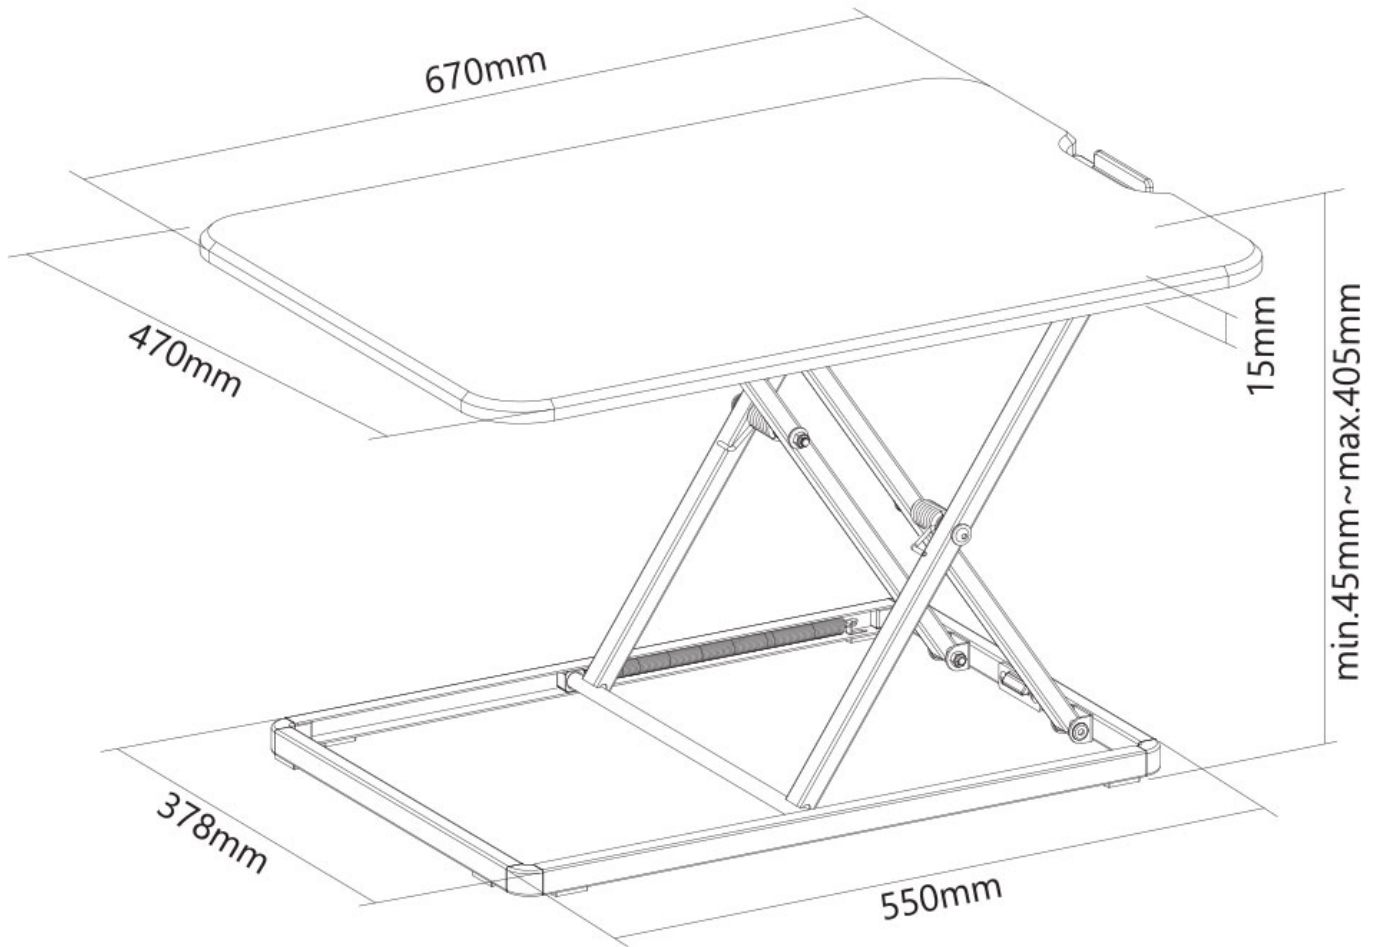

NS-WS050BLACK

NEOMOUNTS NS-WS050BLACK SITZ-STEH-ARBEITSPLATZ

Neomounts