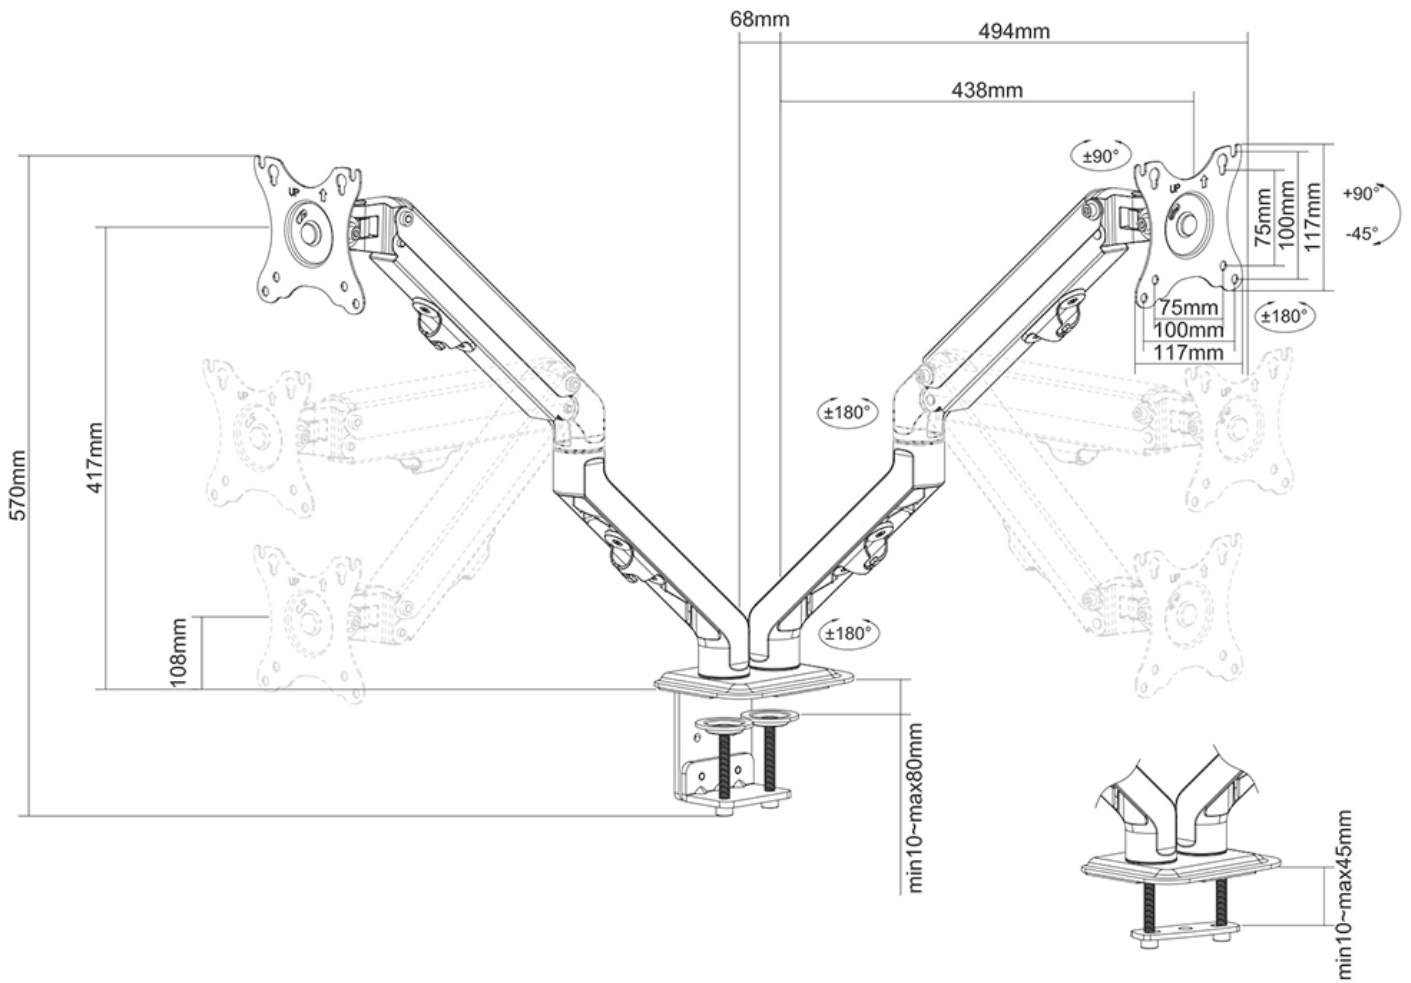

FPMA-D650DBLACK

NEOMOUNTS FPMA-D650DBLACK MONITORARM
17-27" - SCHRAUBENFEDER

Neomounts