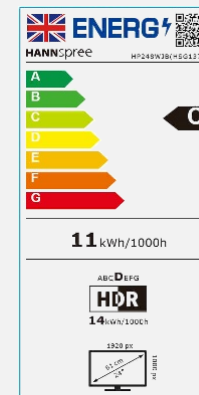

VESA Aufnahme	100 x 100 mm
Monitorstandfuß	Höhenverstellbarer Fuß (130 ± 3 mm)
Neigung / Kensington Sperre	-5° ~ +21° (±2°) / Ja
Drehen / Schwenken	Ja + / - 90° / Links: 45° - Rechts: 45°
Bedienelemente	Power, Wipp-/ Steuerschalter
Farbeinstellungen	5500, 6500, 9300, User Modes
Voreinstellungen	PC, Movie, Game, ECO Modes
Bildschirmanzeige	7 OSD Sprachen
Weitere Eigenschaften	- Eingebaute Webcam 5 MP High Definition im "Pop-up" Design - Eingebautes Stereo Mikrophon - Eingebaute Stereolautsprecher - USB 3.0 HUB, 1 upstream, 2 downstream - Flimmerfrei / Low Blue Light Modus
Zubehör	Netzteil mit Stromkabel (1,5m); HDMI Kabel (1,5m); USB 3.0 Kable B-A (1.5m); Garantiekarte; Schnellstartanleitung

Herstellername	HANNspree
Modellname	HP248WJB
Energieeffizienzklasse für Standard Dynamic Range (SDR)	C
Energieeffizienzklasse für Standard Dynamic Range (SDR) (kWh/1000h)	11 kWh/1000h
Leistungsaufnahme im Betrieb	11,2 W
Leistungsaufnahme in ausgeschaltetem Zustand	0,2 W
Leistungsaufnahme im Standbybetrieb	0,3 W
Displaygröße (cm / Zoll)	60,54cm/23.8"
Bildschirmauflösung	1920 x 1080

Part Nr.:
HP 248 WJB
RE5 (EU) / EE5 (UK)