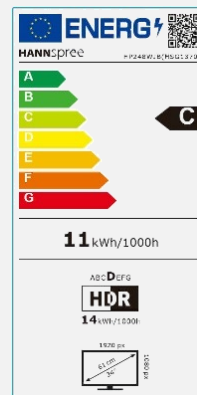

VESA Aufnahme	100 x 100 mm
Monitorstandfuß	Höhenverstellbarer Fuß (130 ± 3 mm)
Neigung / Kensington Sperre	-5° ~ +21° (±2°) / Ja
Drehen / Schwenken	Ja + / - 90° / Links: 45° - Rechts: 45°
Bedienelemente	Power, Wipp-/ Steuerschalter
Farbeinstellungen	5500, 6500, 9300, User Modes
Voreinstellungen	PC, Movie, Game, ECO Modes
Bildschirmanzeige	7 OSD Sprachen
Weitere Eigenschaften	- Eingebaute Webcam 5 MP High Definition im "Pop-up" Design - Eingebautes Stereo Mikrophon - Eingebaute Stereolautsprecher - USB 3.0 HUB, 1 upstream, 2 downstream - Flimmerfrei / Low Blue Light Modus
Zubehör	Netzteil mit Stromkabel (1,5m); HDMI Kabel (1,5m); USB 3.0 Kable B-A (1.5m); Garantiekarte; Schnellstartanleitung

Herstellername	HANNspree
Modellname	HP248WJB
Energieeffizienzklasse für Standard Dynamic Range (SDR)	C
Energieeffizienzklasse für Standard Dynamic Range (SDR) (kWh/1000h)	11 kWh/1000h
Leistungsaufnahme im Betrieb	11,2 W
Leistungsaufnahme in ausgeschaltetem Zustand	0,2 W
Leistungsaufnahme im Standbybetrieb	0,3 W
Displaygröße (cm / Zoll)	60,54cm/23.8"
Bildschirmauflösung	1920 x 1080

Part Nr.:
HP 248 WJB
RE5 (EU) / EE5 (UK)