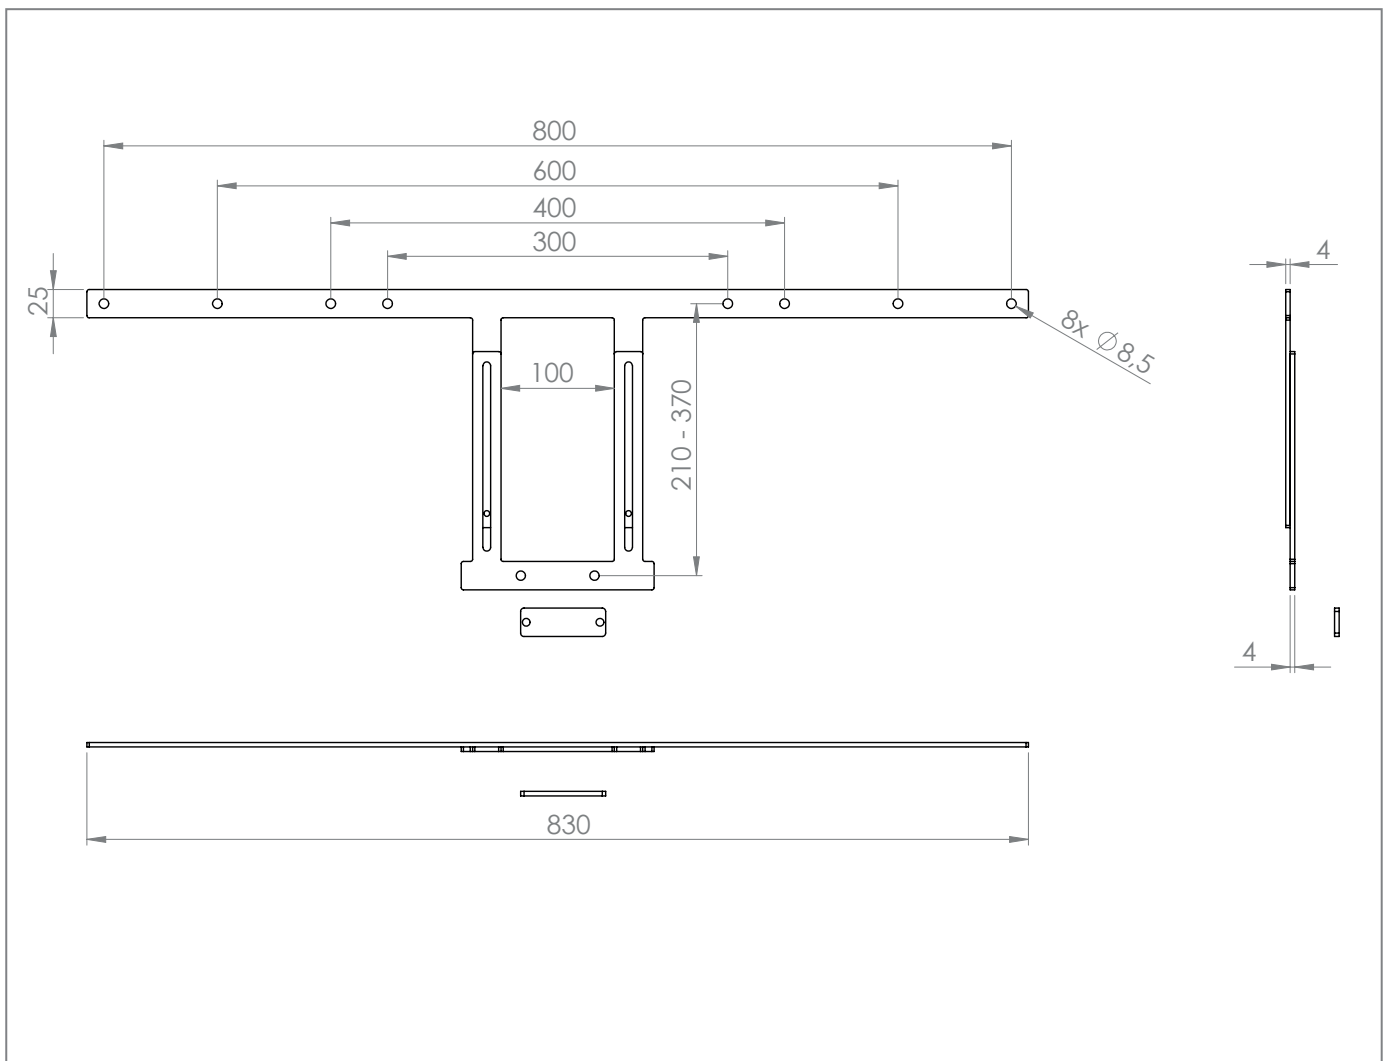

MeetUp Display-Adapter 55 - 75"

Art.-Nr.: 2278

Der MeetUp Display-Adapter 55 - 75" ist ein produktspezifischer Adapter für Logitech Meet-Up Videokonferenzkameras.

Die Montage des Adapters erfolgt zwischen dem Bildschirm und der Bildschirmhalterung. Geeignet für Bildschirme von 55 - 75" | 140 - 191 cm.

Der VESA-Standard wird bis max. VESA 800 mm abgedeckt.

Dank der Langlochbohrung kann die gewünschte Höhe exakt eingestellt und fixiert werden.

Die Montage kann je nach Anforderung oberhalb oder unterhalb des Bildschirms erfolgen.

Die Oberfläche des Adapters ist mit einer schlag- und kratzfesten Pulverbeschichtung in schwarz veredelt.

Alle Befestigungsmaterialien sind im Lieferumfang enthalten.

Montagebeispiel am Info-Tower Single L (Art.-Nr.: 1566)

Technische Änderungen vorbehalten

MeetUp Display-Adapter 55 - 75"

Art.-Nr.: 2278

- produktspezifischer Adapter
- für Logitech Meetup Videokonferenzkameras
- für Bildschirme von 55 - 75" | 140 - 191 cm
- VESA-Standard bis max. VESA 800 mm
- Montage erfolgt zwischen dem Bildschirm und der Bildschirmhalterung
- montageseitig höhenverstellbar
- exakt auf die gewünschte Höhe einstellbar dank Langlochbohrung
- Montage wahlweise oberhalb oder unterhalb des Bildschirms möglich
- schlag- und kratzfest pulverbeschichtet
- Farbe: schwarz
- inkl. aller Befestigungsmaterialien