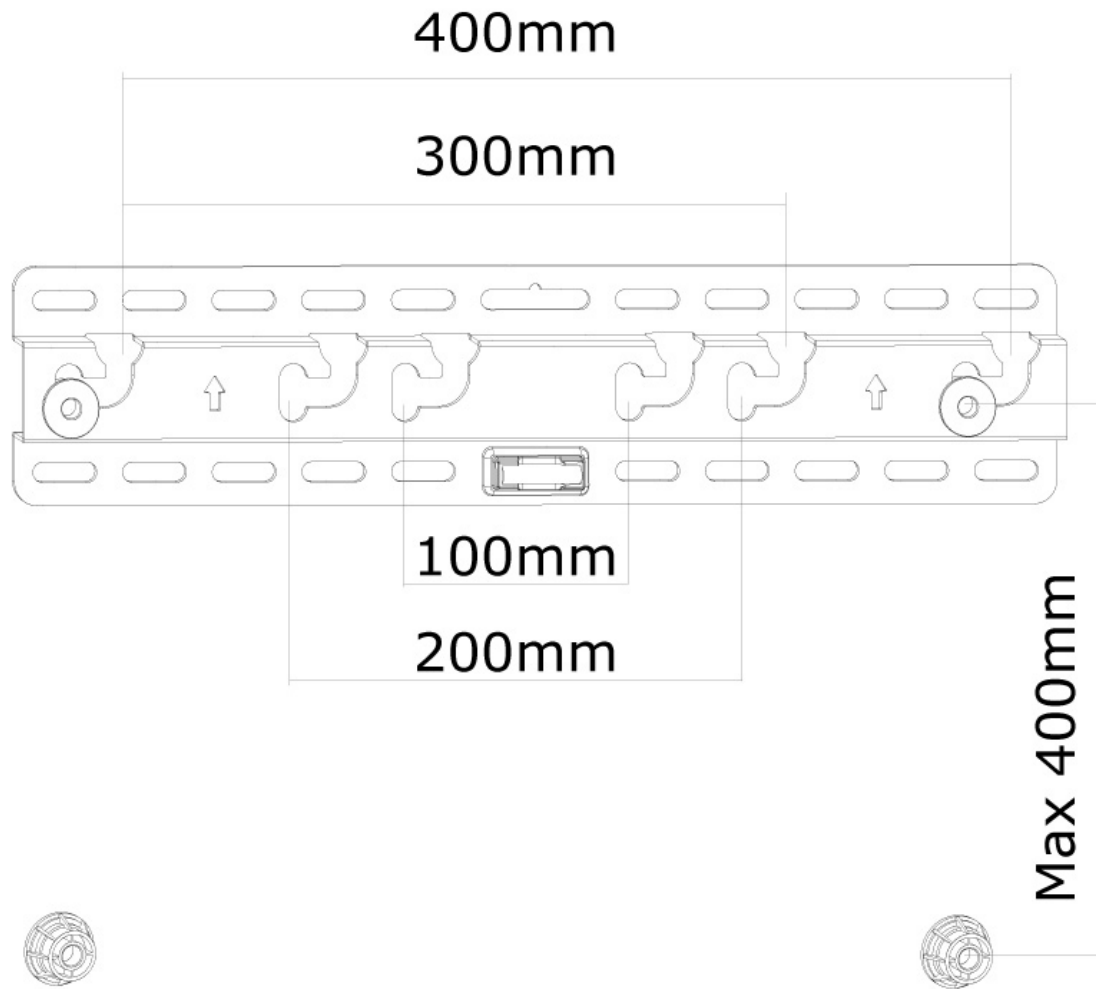

LED-W040

SPEZIFIKATIONEN

ALLGEMEIN

Min. Bildschirmgröße*	23
Max. Bildschirmgröße*	52
Max. Gewicht	50
Bildschirme	1
Abstand zur Wand	1,5-3 cm
VESA-Maximum	400x400 mm
VESA-Minimum	100x100 mm

FUNCTIE

Typ	Fixiert
Anpassungstyp	Keine

NEOMOUNTS LED-W040 TV-WANDHALTERUNG 23-52" - ULTRAFLACH

Neomounts

Neomounts

Neomounts LED-W040 Ultraflache TV-Wandhalterung - 23-52" - max 50 kg - VESA 100x100-400x400 - T 1,5-3 cm - schwarz

Neomounts Wandhalterung Modell LED-W040 ist eine flache Wandhalterung für Flachbildschirme und Flachbild-Fernseher bis 52" (132 cm). Diese Halterung ist eine gute Wahl, wenn Sie die ultimative Flexibilität beim Fernsehen mit Flachbildschirm haben wollen. Die Tiefe dieser Halterung ist 1,5 bis 3 Zentimeter. Neomounts LED-W040 eignet sich für Bildschirme bis 52" (132 cm). Die Tragfähigkeit dieses Produkt ist geeignet für einen 50 kg Bildschirm. Die Wandhalterung ist geeignet für Bildschirme mit VESA 100x100 bis 400x400 mm Lochmuster. Verschiedene andere Lochmuster können, unter Verwendung von Neomounts VESA-Adapterplatten, abgedeckt werden. Erstellen Sie ein sauberes Ambiente für Ihren Flachbildfernseher im Wohnzimmer, Schlafzimmer oder Heimkino. Das benötigte Befestigungsmaterial ist im Lieferumfang enthalten..

LED-W040

NEOMOUNTS LED-W040 TV-WANDHALTERUNG 23-52" - ULTRAFLACH

Neomounts