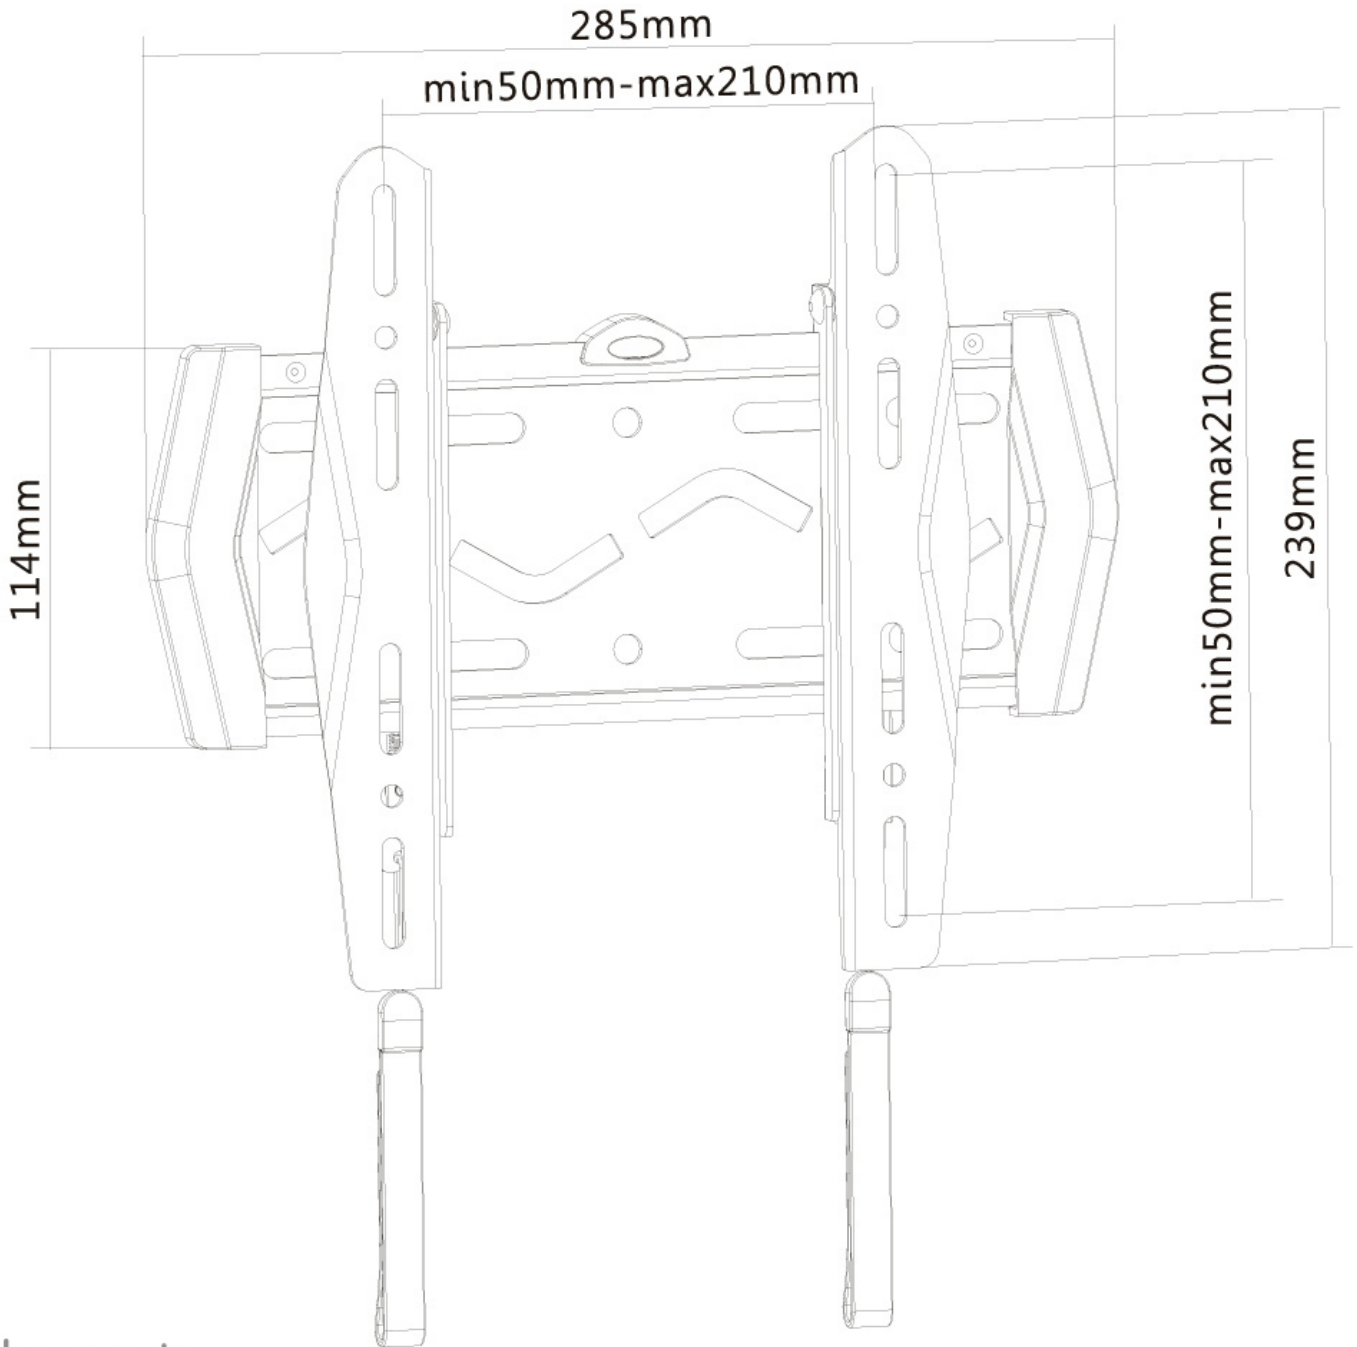

LED-W120

SPEZIFIKATIONEN

ALLGEMEIN

Min. Bildschirmgröße*	22
Max. Bildschirmgröße*	40
Max. Gewicht	50
Bildschirme	1
Abstand zur Wand	1,7-3 cm
VESA-Maximum	200x200 mm
VESA-Minimum	100x100 mm

FUNCTIE

Typ	Fixiert
Anpassungstyp	Keine

INFORMATIONEN

Farbe	Schwarz
Hauptmaterial	Stahl
Garantie	5 Jahre

*Bitte beachten: Die angegebenen Zollgrößen sind nur ein Anhaltspunkt, kombiniert mit dem Gewicht und den VESA-Größen. Das maximale Gewicht und die VESA-Größe sind absolute Beschränkungen für die Produkte und sollten nicht überschritten werden.

NEOMOUNTS LED-W120 TV-WANDHALTERUNG 22-40" - ULTRAFLACH

Neomounts

Neomounts

Neomounts LED-W120 Ultraflache TV-Wandhalterung - 22-40" - max 50 kg - VESA 100x100-200x200 - T 1,7-3 cm - schwarz

Neomounts Wandhalterung Modell LED-W120 ist eine flache Wandhalterung für Flachbildschirme und Flachbild-Fernseher bis 40" (102 cm). Diese Halterung ist eine gute Wahl, wenn Sie die ultimative Flexibilität beim Fernsehen mit Flachbildschirm haben wollen. Die Tiefe dieser Halterung ist 1,5 bis 3 Zentimeter. Neomounts LED-W120 eignet sich für Bildschirme bis 40" (102 cm). Die Tragfähigkeit dieses Produkt ist geeignet für einen 50 kg Bildschirm. Die Wandhalterung ist geeignet für Bildschirme mit VESA 100x100 bis 200x200 mm Lochmuster. Verschiedene andere Lochmuster können, unter Verwendung von Neomounts VESA-Adapterplatten, abgedeckt werden. Erstellen Sie ein sauberes Ambiente für Ihren Flachbildfernseher im Wohnzimmer, Schlafzimmer oder Heimkino. Das benötigte Befestigungsmaterial ist im Lieferumfang enthalten..

LED-W120

NEOMOUNTS LED-W120 TV-WANDHALTERUNG 22-40" - ULTRAFLACH

Neomounts