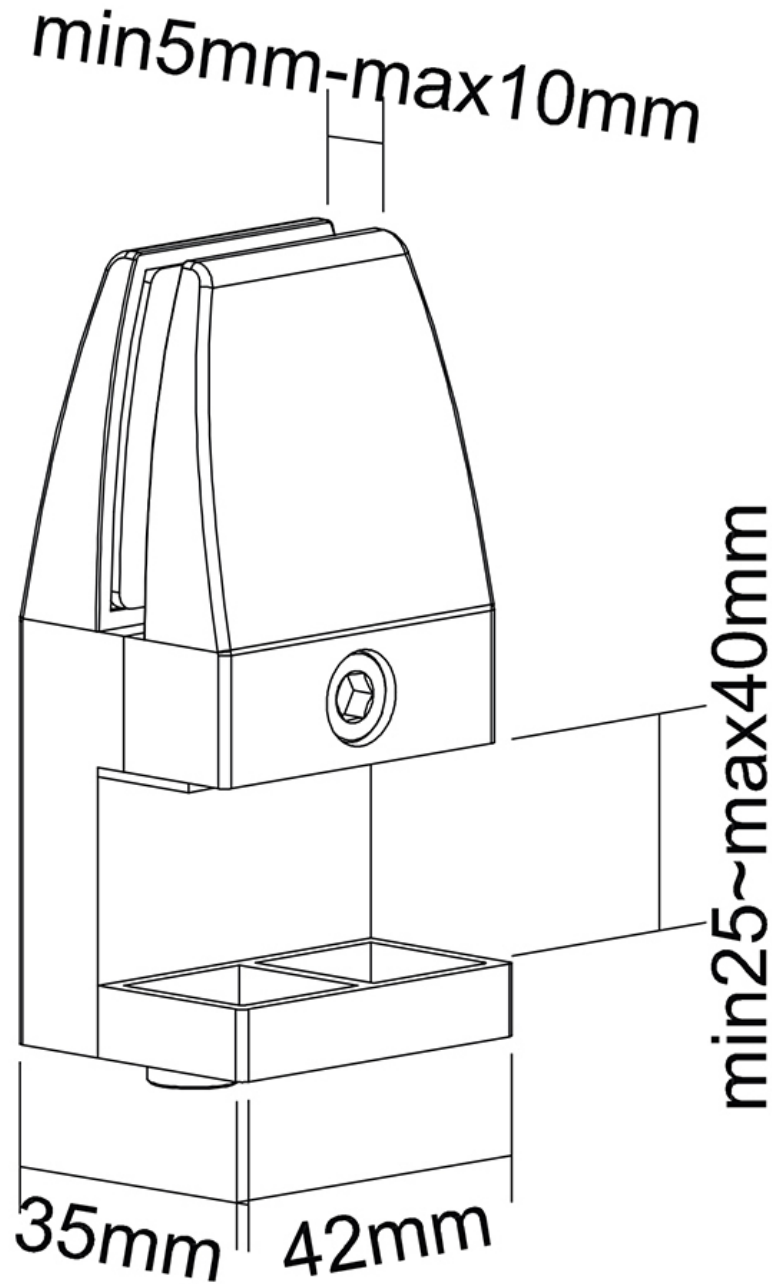

NS-CLMP40BLACK

NEOMOUNTS NS-CLMP40BLACK KLEMMENSATZ
FÜR SCHREIBTISCH (2 STK) - MAX 5 KG

Neomounts