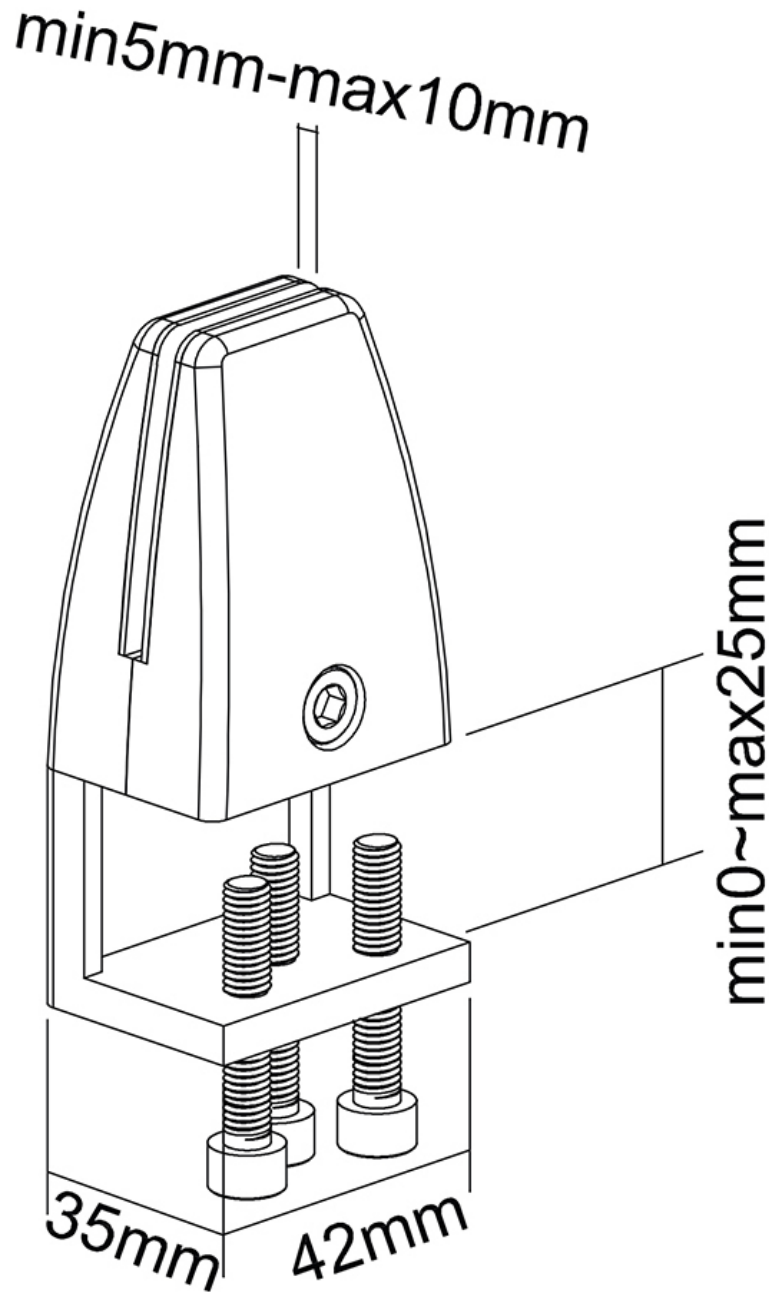

NS-CLMP25BLACK

NEOMOUNTS NS-CLMP25BLACK KLEMMENSATZ
FÜR SCHREIBTISCH (2 STK) - MAX 5 KG

Neomounts