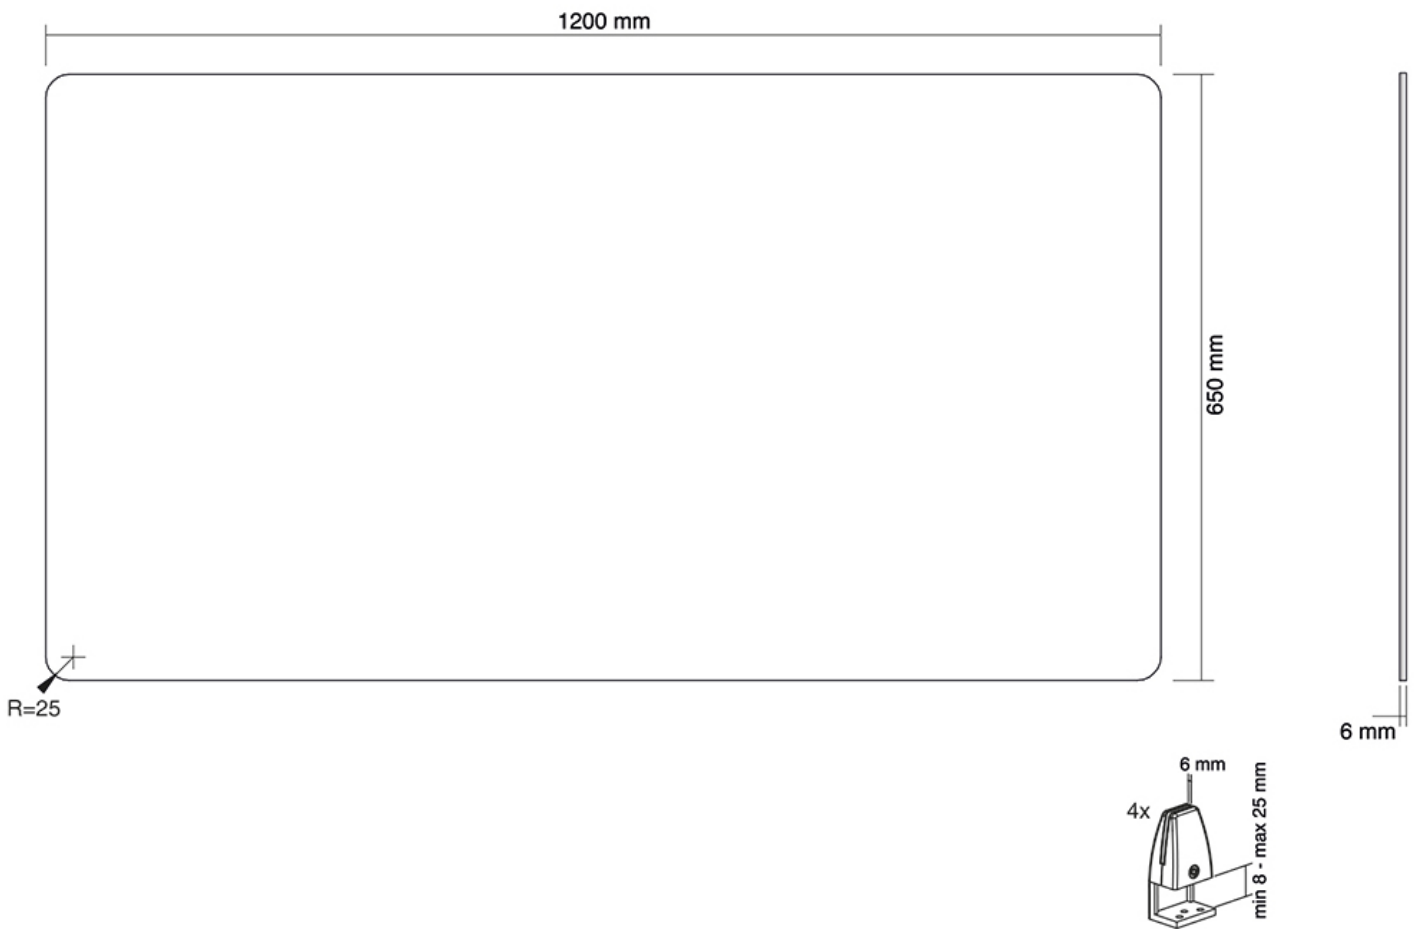

NS-GLSPROTECT120

NEOMOUNTS NS-GLSPROTECT120
SCHUTZSCHIRM AUS GEHÄRTETEM GLAS - B 120
CM

Neomounts