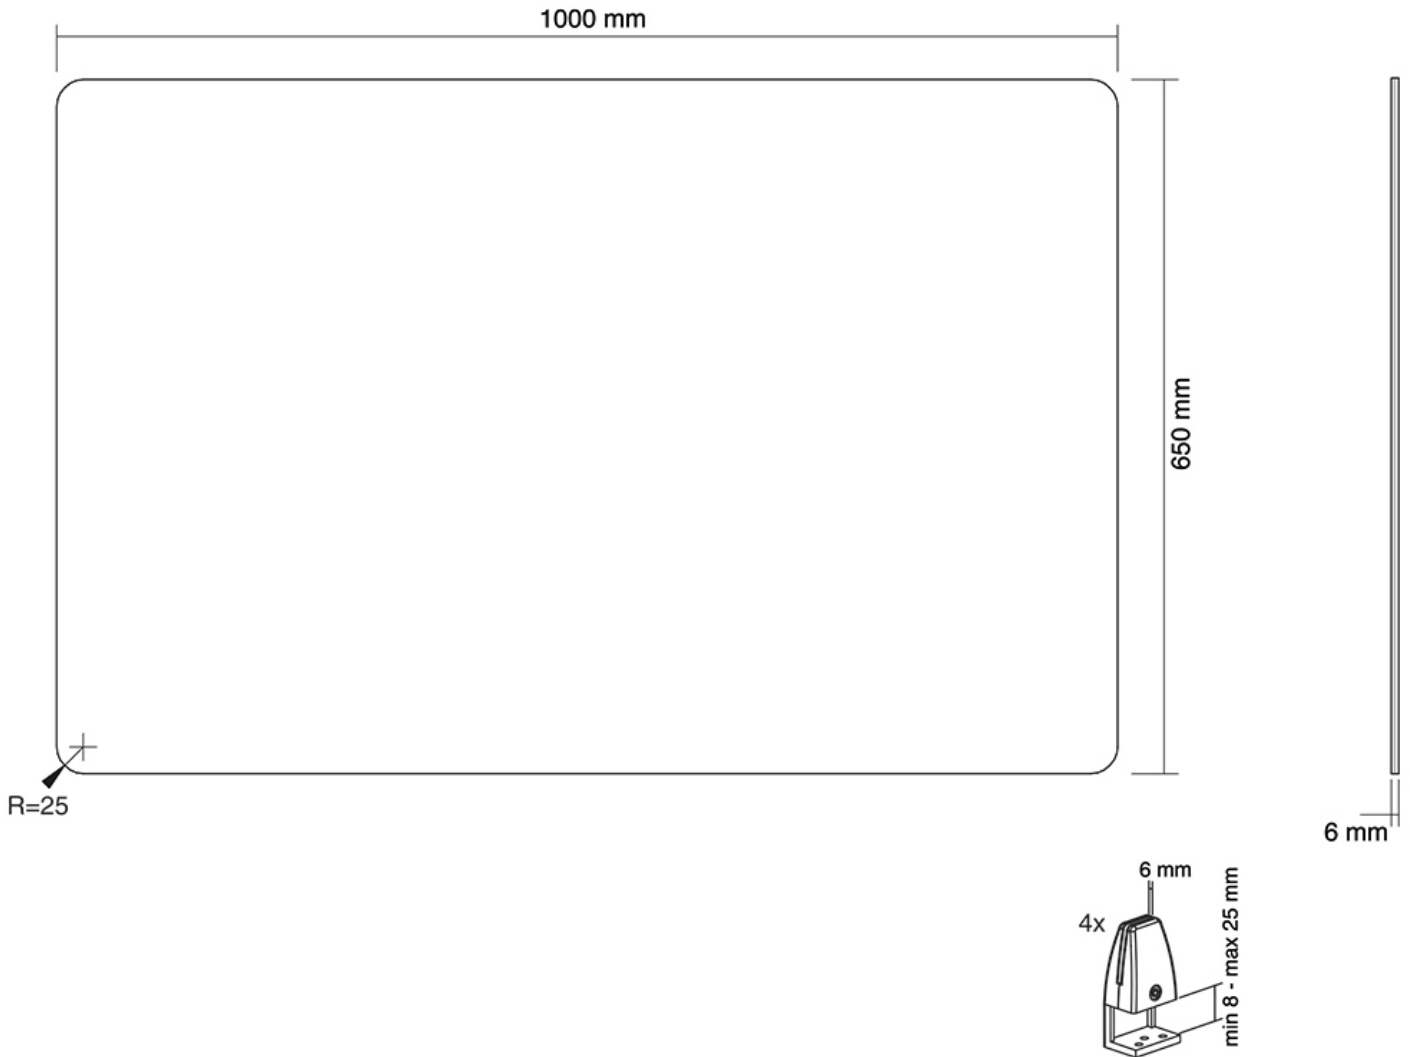

NS-GLSPROTECT100

NEOMOUNTS NS-GLSPROTECT100
SCHUTZSCHIRM AUS GEHÄRTETEM GLAS - B 100
CM

Neomounts