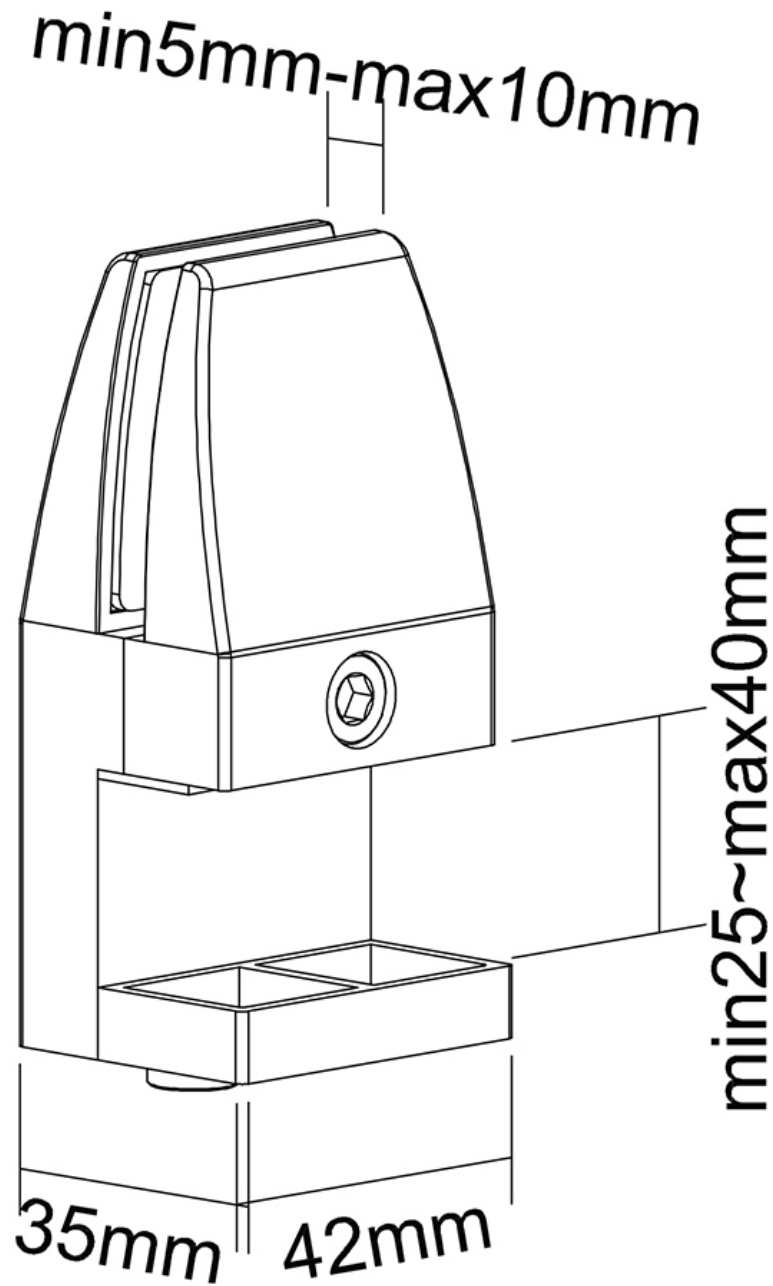

NS-CLMP40WHITE

NEOMOUNTS NS-CLMP40WHITE KLEMMENSATZ
FÜR SCHREIBTISCH (2 STK) - MAX 5 KG

Neomounts