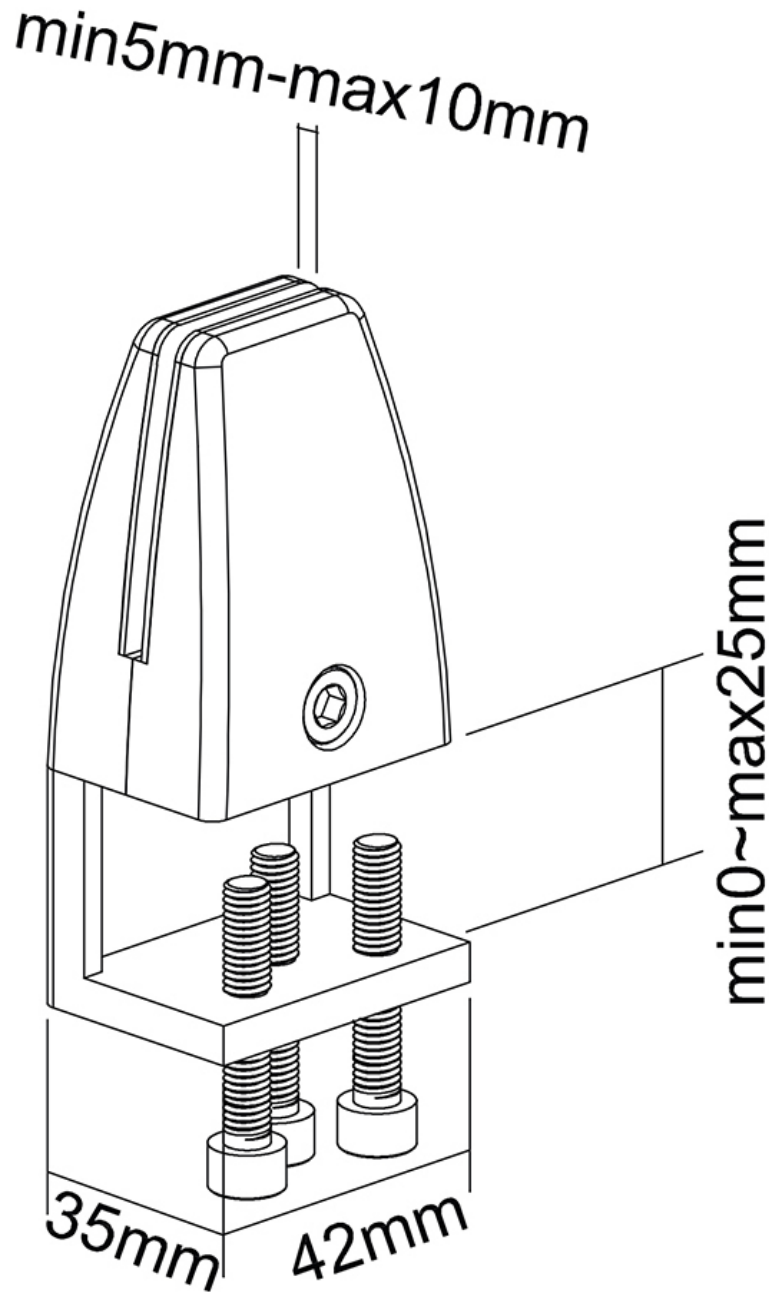

NS-CLMP25WHITE

NEOMOUNTS NS-CLMP25WHITE KLEMMENSATZ
FÜR SCHREIBTISCH (2 STK) - MAX 5 KG

Neomounts