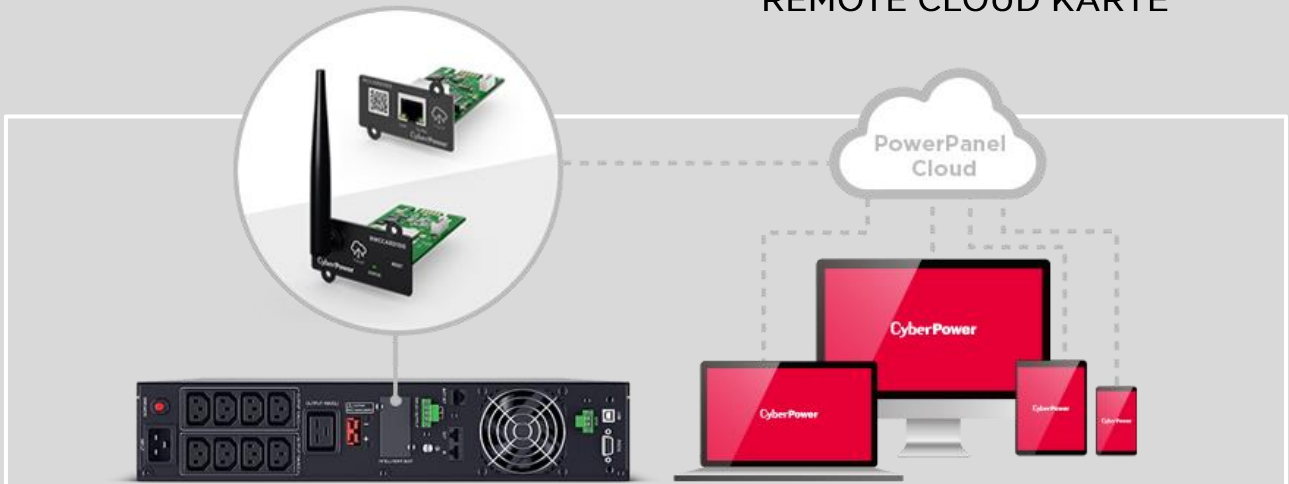

## **BEQUEME VERWALTUNG VON USV**

CyberPower Remote Cloud Karte ist ein optionales Management-Add-on für bestimmte CyberPower USV Modelle. Durch Einstecken der Karte in den Erweiterungssteckplatz der USV können Anwender die USV dem PowerPanel Cloud-System hinzufügen und so die Fernüberwachung und -verwaltung der USV über einen Webbrowser oder eine mobile Anwendung ermöglichen. Die Karte ist Plug-and-Play-fähig und bietet eine Hot-Plug-Fähigkeit, die eine schnelle und einfache Installation ohne Unterbrechung des Betriebs der USV ermöglicht. Darüber hinaus unterstützt die Karte eine vom Benutzer aufrüstbare Firmware, so dass die Benutzer die Aktualität problemlos auf dem neuesten Stand halten können.

## REMOTE CLOUD KARTE

### USV Management über die Cloud

Die Remote-Cloud-Karte ermöglicht es Benutzern, eine USV zum PowerPanel Cloud-System hinzuzufügen und so die Fernüberwachung und -verwaltung mehrerer USV-Systeme über einen Webbrowser oder eine mobile Anwendung zu ermöglichen.

### QR-Code für die schnelle Einrichtung

Für Benutzer mit einem verkabelten Ethernet-Netzwerk ist es schnell und einfach, die USV zum Cloud-System hinzuzufügen, indem sie einfach den QR-Code auf der Remote-Cloud-Karte über die PowerPanel App scannen.