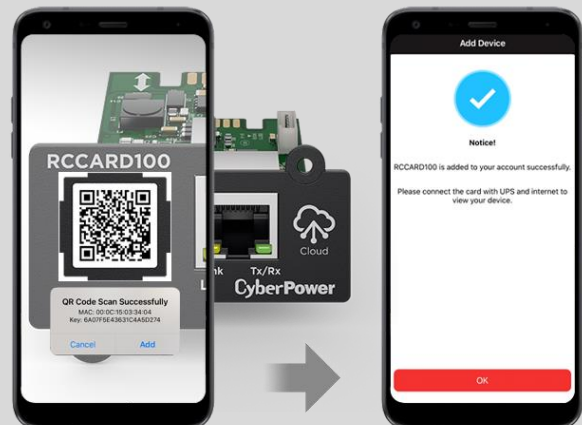

## **BEQUEME VERWALTUNG VON USV**

CyberPower Remote Cloud Karte ist ein optionales Management-Add-on für bestimmte CyberPower USV Modelle. Durch Einstecken der Karte in den Erweiterungssteckplatz der USV können Anwender die USV dem PowerPanel Cloud-System hinzufügen und so die Fernüberwachung und -verwaltung der USV über einen Webbrowser oder eine mobile Anwendung ermöglichen. Die Karte ist Plug-and-Play-fähig und bietet eine Hot-Plug-Fähigkeit, die eine schnelle und einfache Installation ohne Unterbrechung des Betriebs der USV ermöglicht. Darüber hinaus unterstützt die Karte eine vom Benutzer aufrüstbare Firmware, so dass die Benutzer die Aktualität problemlos auf dem neuesten Stand halten können.

## REMOTE CLOUD KARTE

### USV Management über die Cloud

Die Remote-Cloud-Karte ermöglicht es Benutzern, eine USV zum PowerPanel Cloud-System hinzuzufügen und so die Fernüberwachung und -verwaltung mehrerer USV-Systeme über einen Webbrowser oder eine mobile Anwendung zu ermöglichen.

### QR-Code für die schnelle Einrichtung

Für Benutzer mit einem verkabelten Ethernet-Netzwerk ist es schnell und einfach, die USV zum Cloud-System hinzuzufügen, indem sie einfach den QR-Code auf der Remote-Cloud-Karte über die PowerPanel App scannen.