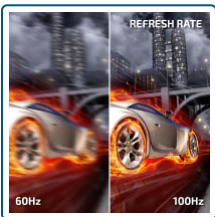

CU34G2/BK

34 inch (86 cm) LCD MONITOR

Gebogener 34"-Gaming-Monitor mit 100 Hz, 1ms Reaktionszeit und 21:9 Widescreen-Auflösung

1ms

AMD
FreeSync

ADJUSTABLE
STAND

CURVED MONITOR

LOW INPUT LAG

100Hz

21:9

1ms Reaktionszeit

Eine Pixel-Reaktionszeit von 1 ms heißt Geschwindigkeit ohne Abstriche für ein besseres Spielerlebnis. Actionsszenen mit schnellen Bewegungen und dramatischen Übergängen werden reibungslos und ohne störende Ghosting-Effekte umgesetzt. Lassen Sie sich auf Ihrem Weg zum Erfolg nicht von einem langsamen Monitor stoppen.

Ultra Wide

100Hz Bildwiederholraten

Gönnen Sie sich die doppelte Bildfrequenz anderer Monitore und sagen Sie Tschüss zu Bild-Rucklern und unscharfen Bewegungen. Mit einer Wiederholfrquenz von 100 Hz wird jedes Bild scharf mit nahtlosen Übergängen gerendert, sodass Sie Ihre Schüsse exakt platzieren und Hochgeschwindigkeitsrennen im vollen Umfang genießen können.

FreeSync

Die AMD FreeSync-Technologie gewährleistet, dass die Aktualisierungsraten des Grafikprozessors und des Monitors stets synchronisiert werden, um ein reibungsloses Spielerlebnis ohne Bildreißen zu ermöglichen. Sie werden die geringe Eingangsverzögerung zu schätzen wissen, wenn Sie in actionreichen Spielen nach der besten Bildqualität suchen.