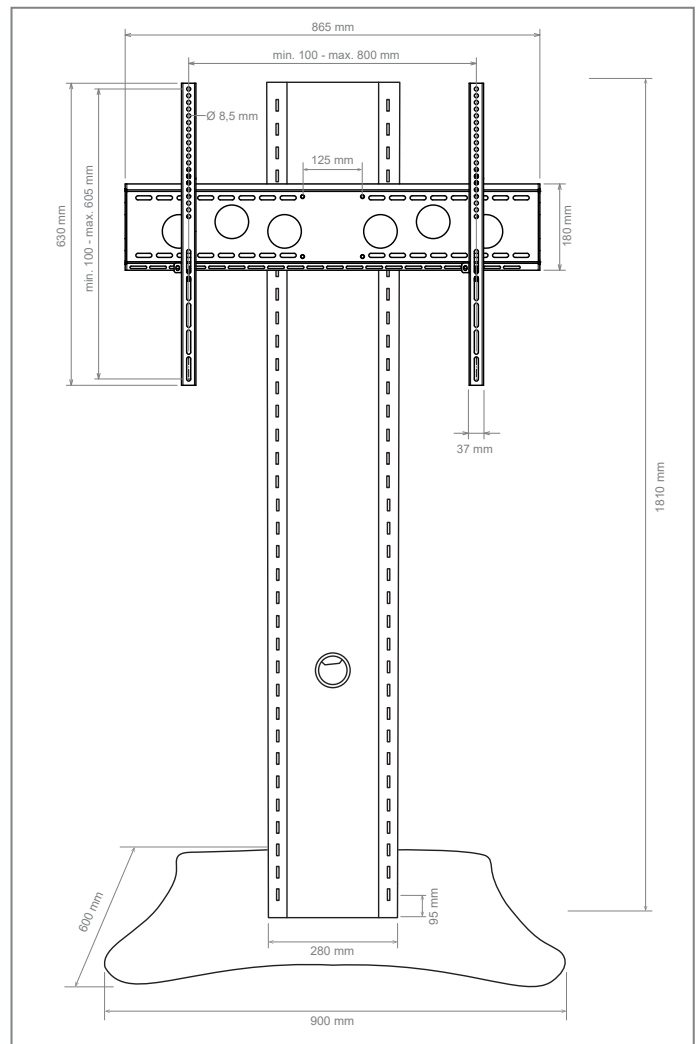

Technische Änderungen vorbehalten