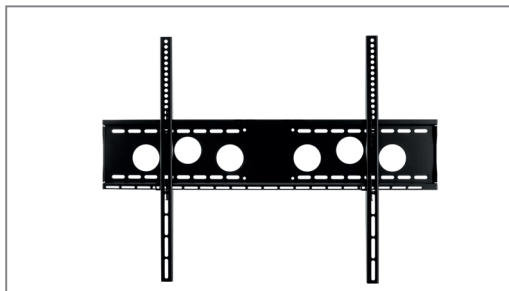

Die VESA-Universalaufnahme ist bereits im Lieferumfang enthalten und kann bis max. VESA 800 x 600 mm bestückt werden. Die Aufnahme ist optional abschließbar und lässt sich in verschiedenen Höhen (Raststufen in 50 mm-Schritten) sicher einhängen.

Die kippichere Bodenplatte hat eine Stellfläche von B 900 x T 600 mm. Die ausgesparte Form der Bodenplatte ermöglicht ein dichtes herantreten an den Bildschirm - keine Stolpergefahr. Die Säulenhöhe (inkl. der Bodenplatte) beträgt 1810 mm.

Die Säulenabdeckung ist abnehmbar und ermöglicht komfortablen Zugang zur Verkabelung, welche im Inneren der Säule ausreichend Platz findet.

Das Elia SB HD Touch Schwerlast-Standsystem ist in schwarz erhältlich und hat eine maximale Traglast von 125 kg.

Optional kann das Standsystem mit einem speziellen Rollenset ausgerüstet werden, welches über eine Soft-Lauffläche verfügt, guten Grip bietet und dabei eine geringe Geräuschemission hat. Set bestehend aus 6 Rollen, inkl. Feststellbremse (Art.-Nr.: 2407).

Zudem steht ein Glasablageboden für A/V-Equipment zur Verfügung, welcher montageseitig höhenverstellbar ist und eine Fläche von B 500 x T 300 mm bietet. Bei Bedarf können mehrere Glasablagen übereinander montiert werden (Art.-Nr.: 2406).

Inkl. VESA-Aufnahme mit max. 800 x 600 mm