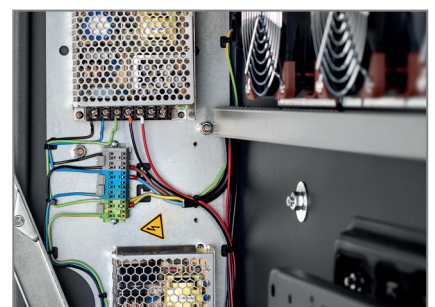

fachgerechte Verkabelung nach VDE