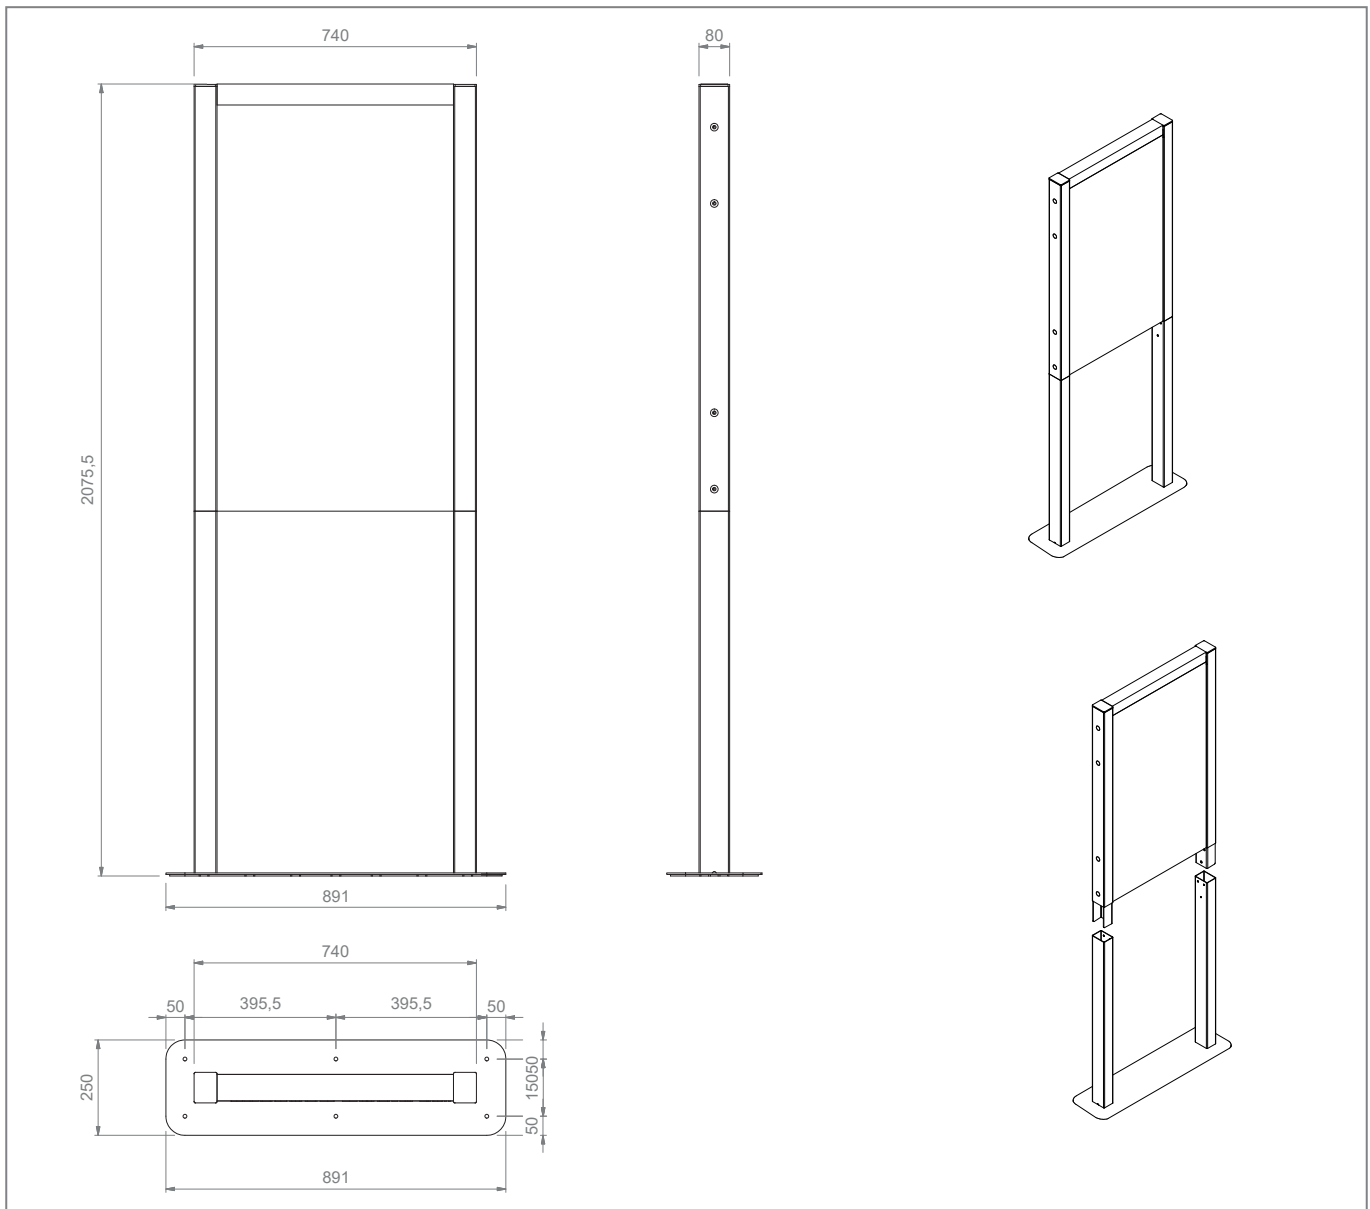

Der Floormount OM46N-D ist ein Bodenmontagesystem speziell für diese schlanken 46"-Bildschirme der innovativen Digital-Signage-Serie.

Das stabile Halterungssystem wird direkt auf dem Boden verschraubt und bietet so höchste Stabilität.

Die Fläche der Sockelplatte beträgt B 891 x T 250 mm und kann durch die geringe Tiefe auch nah am Schaufenster positioniert werden.

Die Kabelführung erfolgt innerhalb des Rahmens und der beiden Tragsäulen und sorgt so für ein sauberes Erscheinungsbild.

Einfache Montage

Kabelführung innerhalb des Rahmens und der Tragsäulen

schlag- und kratzfeste Pulverbeschichtung

Technische Änderungen vorbehalten

Floormount OM46N-D

Art.-Nr. : 1917

Bodenmontagesystem speziell für Samsung OM46N-D

- Bodenmontagesystem speziell für Samsung OM46N-D
- Gesamthöhe: 2075,5 mm
- Abmessungen Rahmen: H 1119 x B 740 x T 80 mm
- Fläche Sockelplatte: B 891 x T 250 mm
- 35 kg max. Traglast
- innenliegende Kabelführung
- flexibel im Raum positionier- und fixierbar
- schlag- und kratzfeste Pulverbeschichtung
- Farbe: schwarz
weitere RAL-Farben auf Anfrage möglich
- Positionierung nah am Schaufenster möglich
- Auf Anfrage auch in Wunschhöhe erhältlich