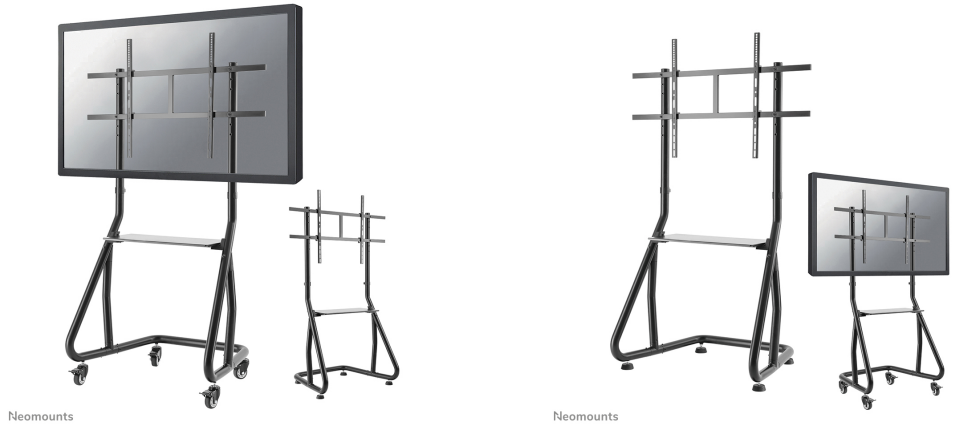

#### FUNCTIE

Typ	Fixiert
Höhenverstellung	135-153 cm
Breite	110 cm
Tiefe	68 cm
Anpassungstyp	Manuell

### Neomounts NS-M3800BLACK TV-Trolley - 60-100" - max 100 kg - manuell H 135-153 cm - VESA 200x200-1000x600 - inkl. Hardwareablage - schwarz

Der Neomounts Bodenständer, das Modell NS-M3800BLACK, ist ein mobiler Bodenständer für Flachbildschirme und Flachbild-Fernseher bis 100" (254 cm). Dieser mobile Ständer ist eine großartige Wahl für platzsparende Platzierung, wenn Wand-, Deckenmontage oder Schreibtisch Platzierung keine Option sind. Dieser Wagen ermöglicht Ihnen die Nutzung des Gerätes an mehreren Standorten Ihres Gebäudes. Gibt Ihnen die optimale Positionierung für sowohl stehende als sitzende Zuschauer, in jeder Anwendung, in jedem Teil Ihres Standortes. Intelligentes Kabelmanagement führt Kabel von der Halterung zum Flachbildschirm.

Neomounts' Bodenständer NS-M3800BLACK hält Ihren Fernseher und AV-Geräten. Die Rollen erlaubt ihnen den Wagen dorthin zu bewegen, wo Sie es brauchen. Rollen Sie diesen Wagen leicht durch Türen und über Schwellen. Der Trolley ist mit vier massiven Lenkrollen ausgestattet, von denen die beiden vorderen Rollen mit einer Bremse ausgestattet sind. Der Bodenständer wird auch mit vier Nivellierfüßen geliefert.

Neomounts NS-M3800BLACK eignet sich für Bildschirme bis 100" (254 cm). Die Tragfähigkeit dieses Produkt ist 100 kg für einen Bildschirm. Das Stativ eignet sich für Bildschirme mit VESA 200x200 bis 1000x600mm Lochmuster. Die Rollen erlaubt ihnen den Wagen dorthin zu bewegen, wo Sie es brauchen.