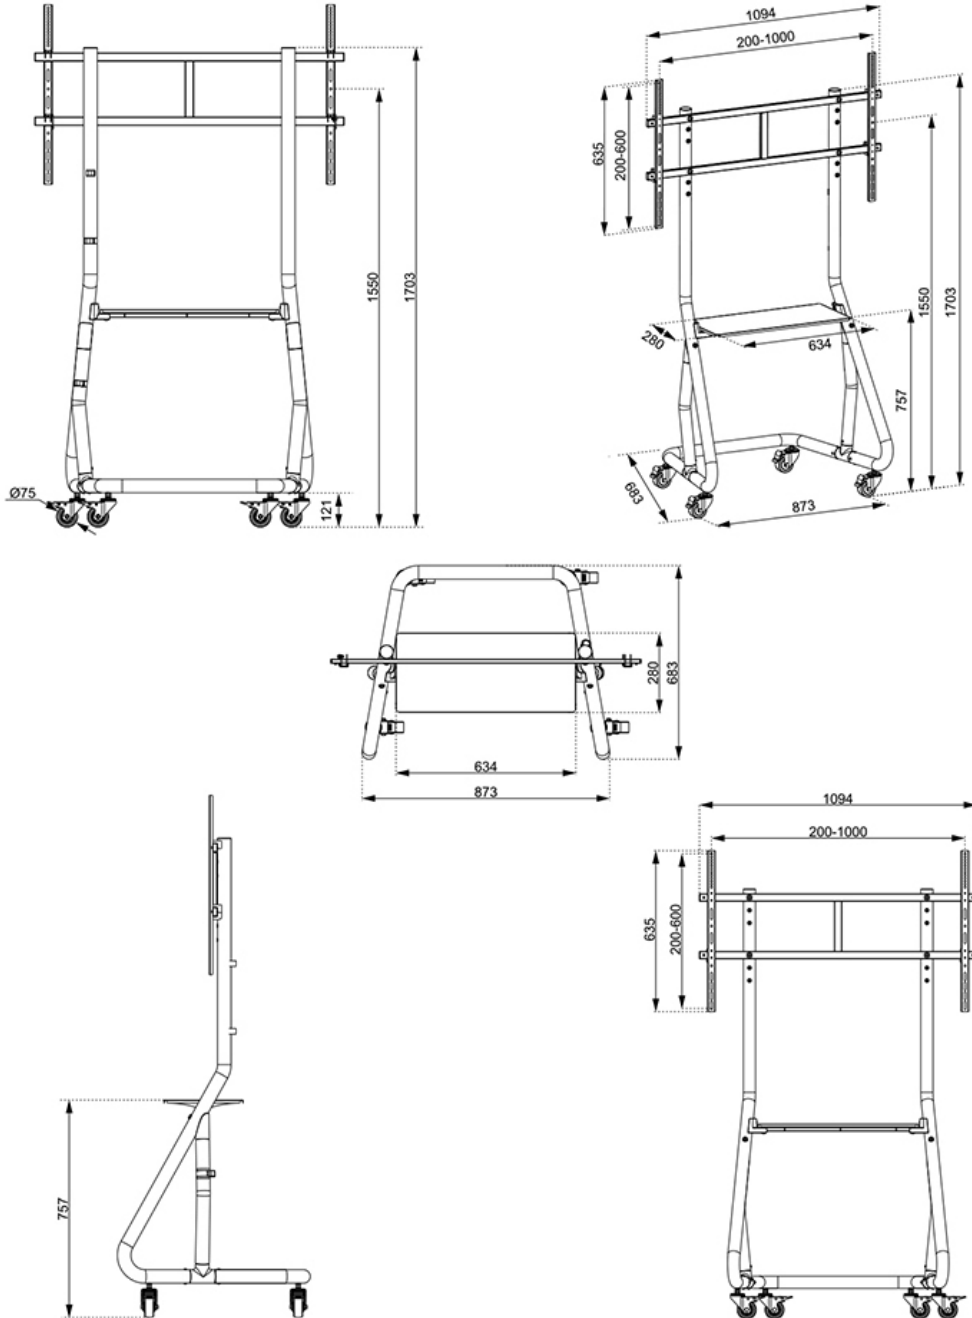

NS-M3800BLACK

NEOMOUNTS NS-M3800BLACK TV-TROLLEY 60-100"

Neomounts

Measuring unit: mm