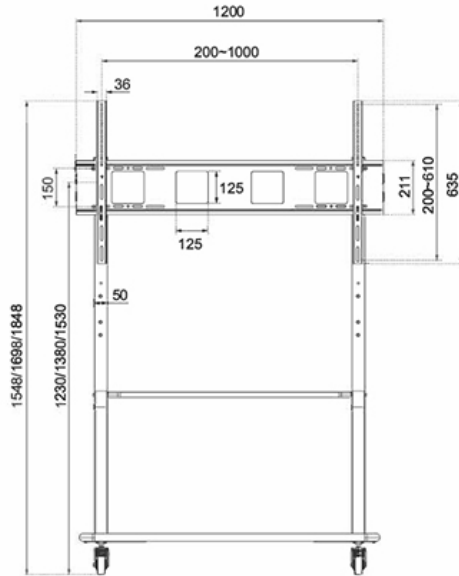

NS-M4000BLACK

NEOMOUNTS NS-M4000BLACK TV-TROLLEY 60-105"

SPEZIFIKATIONEN

ALLGEMEIN

Min. Bildschirmgröße*	60
Max. Bildschirmgröße*	105
Min. Gewicht	0
Max. Gewicht	150
Bildschirme	1
VESA-Maximum	1000x600 mm
VESA-Minimum	200x200 mm

FUNCTIE

Typ	Fixiert
Höhenverstellung	131-153 cm
Weiteneinstellung	120 cm
Tiefeneinstellung	68 cm
Anpassungstyp	Manuell

INFORMATIONEN

Farbe	Schwarz
Hauptmaterial	Stahl
Garantie	5 Jahre

*Bitte beachten: Die angegebenen Zollgrößen sind nur ein Anhaltspunkt, kombiniert mit dem Gewicht und den VESA-Größen. Das maximale Gewicht und die VESA-Größe sind absolute Beschränkungen für die Produkte und sollten nicht überschritten werden.

NS-M4000BLACK

NEOMOUNTS NS-M4000BLACK TV-TROLLEY 60-105"

Neomounts

Measuring unit: mm