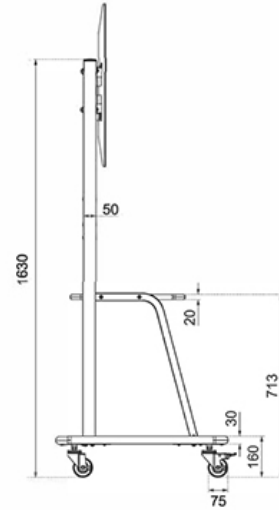

NS-M4000BLACK

NEOMOUNTS NS-M4000BLACK TV-TROLLEY 60-105"

SPEZIFIKATIONEN

ALLGEMEIN

Min. Bildschirmgröße*	60
Max. Bildschirmgröße*	105
Min. Gewicht	0
Max. Gewicht	150
Bildschirme	1
VESA-Maximum	1000x600 mm
VESA-Minimum	200x200 mm

FUNCTIE

Typ	Fixiert
Höhenverstellung	131-153 cm
Weiteneinstellung	120 cm
Tiefeneinstellung	68 cm
Anpassungstyp	Manuell

INFORMATIONEN

Farbe	Schwarz
Hauptmaterial	Stahl
Garantie	5 Jahre

*Bitte beachten: Die angegebenen Zollgrößen sind nur ein Anhaltspunkt, kombiniert mit dem Gewicht und den VESA-Größen. Das maximale Gewicht und die VESA-Größe sind absolute Beschränkungen für die Produkte und sollten nicht überschritten werden.

NS-M4000BLACK

NEOMOUNTS NS-M4000BLACK TV-TROLLEY 60-105"

Neomounts

Measuring unit: mm