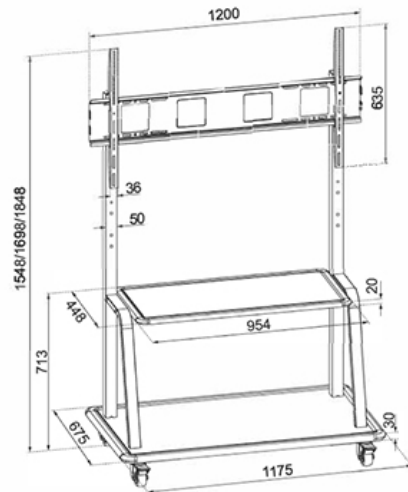

NS-M4000BLACK

NEOMOUNTS NS-M4000BLACK TV-TROLLEY 60-105"

Neomounts

Measuring unit: mm