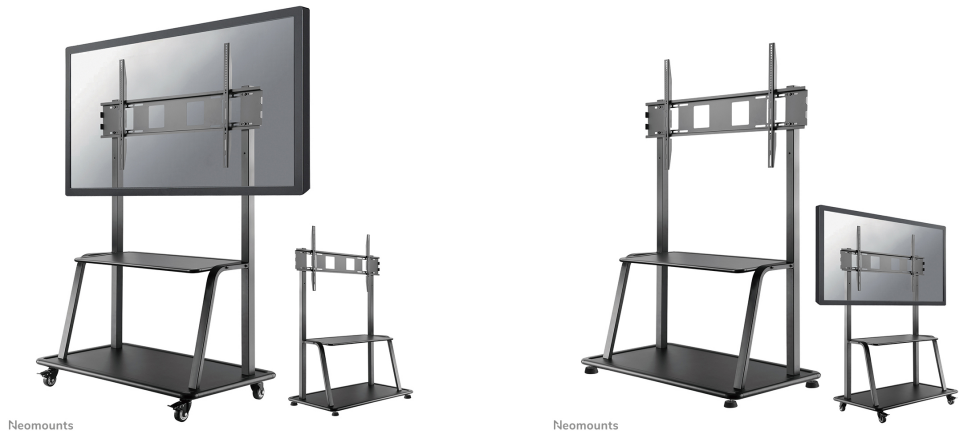

FUNCTIE

Typ	Fixiert
Höhenverstellung	131-153 cm
Weiteneinstellung	120 cm
Tiefeneinstellung	68 cm
Anpassungstyp	Manuell

INFORMATIONEN

Farbe	Schwarz
Hauptmaterial	Stahl
Garantie	5 Jahre

*Bitte beachten: Die angegebenen Zollgrößen sind nur ein Anhaltspunkt, kombiniert mit dem Gewicht und den VESA-Größen. Das maximale Gewicht und die VESA-Größe sind absolute Beschränkungen für die Produkte und sollten nicht überschritten werden.

Neomounts NS-M4000BLACK TV-Trolley - 60-105" - max 150 kg - manuell H 131-153 cm - VESA 200x200-1000x600 - inkl. Hardwareablage - schwarz

Der Neomounts Bodenständer, das Modell NS-M4000BLACK, ist ein mobiler Bodenständer für Flachbildschirme und Flachbild-Fernseher bis 105" (267 cm). Dieser mobile Ständer ist eine großartige Wahl für platzsparende Platzierung, wenn Wand-, Deckenmontage oder Schreibtisch Platzierung keine Option sind. Dieser Wagen ermöglicht Ihnen die Nutzung des Gerätes an mehreren Standorten Ihres Gebäudes. Gibt Ihnen die optimale Positionierung für sowohl stehende als sitzende Zuschauer, in jeder Anwendung, in jedem Teil Ihres Standortes. Intelligentes Kabelmanagement führt Kabel von der Halterung zum Flachbildschirm. Die Neomounts Halterung ist manuell höhenverstellbar. Neomounts' Bodenständer NS-M4000BLACK hält Ihren Fernseher, AV-Geräten und verbirgt sogar Ihre Kabel. Die Rollen erlaubt ihnen das Stativ dorthin zu bewegen wo Sie es brauchen. Rollen Sie diesen Wagen leicht durch Türen und über Schwellen. Der Trolley ist mit vier massiven Lenkrollen ausgestattet, von denen die beiden vorderen Rollen mit einer Bremse ausgestattet sind. Der Bodenständer wird auch mit vier Nivellierfüßen geliefert. Neomounts NS-M4000BLACK eignet sich für Bildschirme bis 105" (267 cm). Die Tragfähigkeit dieses Produkt ist 150 kg für einen Bildschirm. Das Stativ eignet sich für Bildschirme mit VESA 200x200 bis 1000x600mm Lochmuster. Befestigungsmaterial im Lieferumfang enthalten