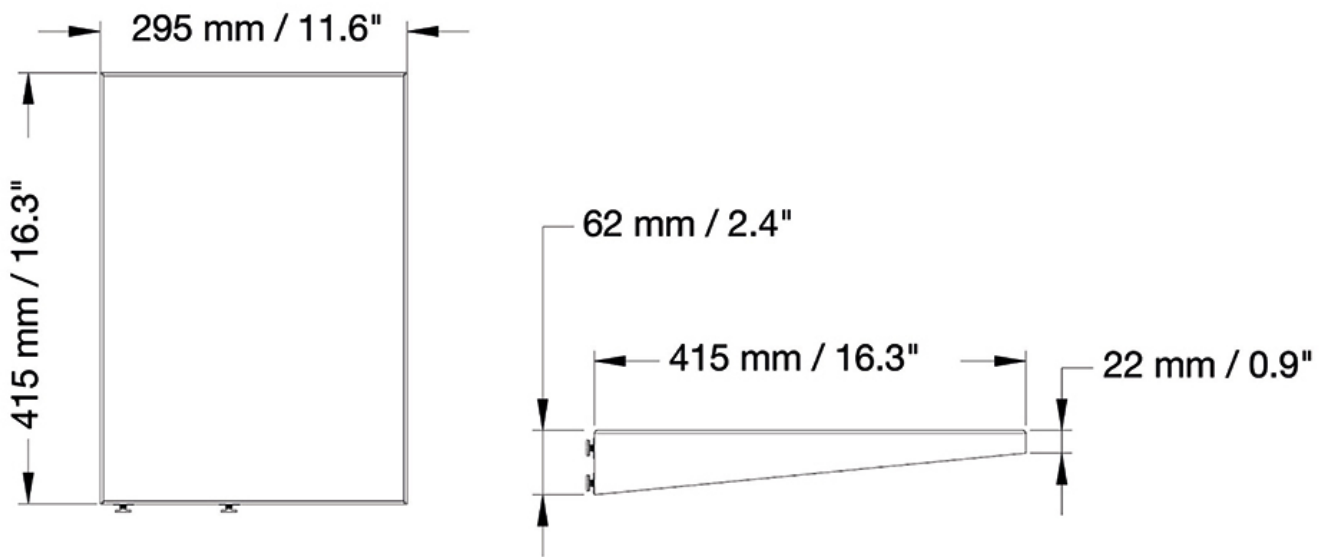

PLASMA-M2SIDESHELF

NEOMOUNTS PLASMA-M2SIDESHELF
MULTIMEDIA-HALTER

Neomounts