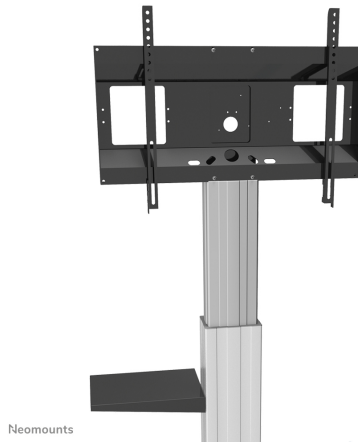

PLASMA-M2SIDESHELF

NEOMOUNTS PLASMA-M2SIDESHELF MULTIMEDIA-HALTER

SPEZIFIKATIONEN

ALLGEMEIN

Min. Gewicht	0
Max. Gewicht	3

FUNCTIE

Weiteneinstellung	50 cm
Tiefeneinstellung	45 cm
Anpassungstyp	Keine

INFORMATIONEN

Farbe	Schwarz
Hauptmaterial	Stahl
Garantie	5 Jahre

*Bitte beachten: Die angegebenen Zollgrößen sind nur ein Anhaltspunkt, kombiniert mit dem Gewicht und den VESA-Größen. Das maximale Gewicht und die VESA-Größe sind absolute Beschränkungen für die Produkte und sollten nicht überschritten werden.

Neomounts PLASMA-M2SIDESHELF Multimedia-Halter - max 3 kg - geeignet für PLASMA-M2250/W2250/M2500/W2500BLACK/SILVER - schwarz

Neomounts Modell PLASMA-M2SIDESHELF ist ein universelles Laptop-Regal für die Plastik- und Bodenstative der PLASMA-M2250/W2250 & PLASMA-M2500/W2500 Serie. Das Laptop-Regal kann auf der höhenverstellbaren Säule montiert werden und die Platte hat eine Breite von 29,5 cm und eine Tiefe von 41,5 cm. Alle Installationsmaterialien sind im Lieferumfang des Produkts enthalten. Garantie: 5 Jahre.