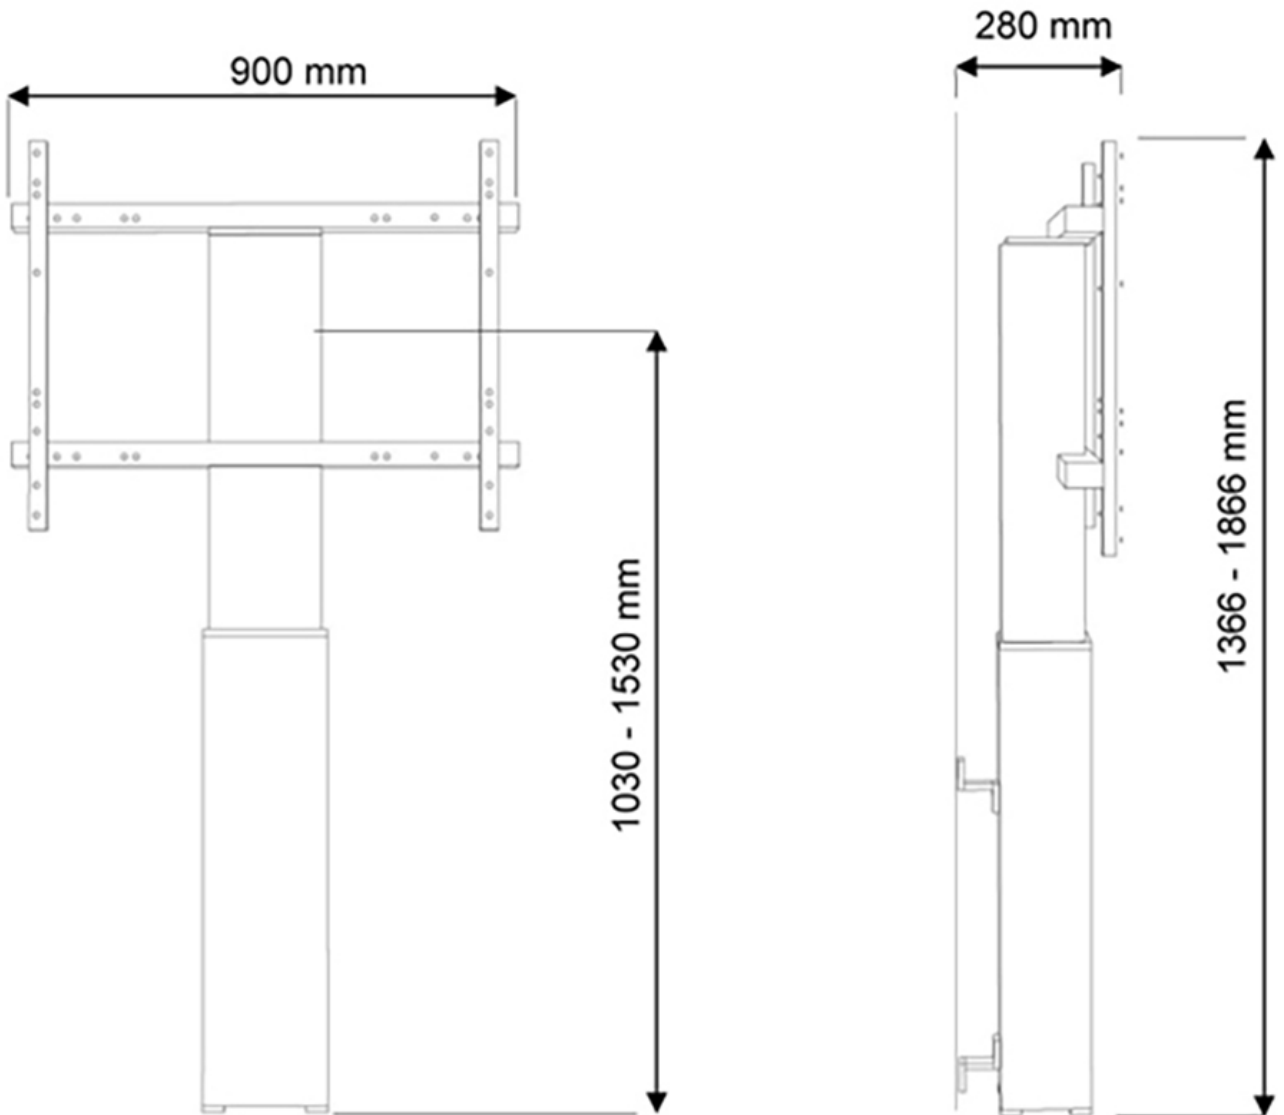

PLASMA-W2250BLACK

NEOMOUNTS PLASMA-W2250BLACK TV-
BODENSTÄNDER 42-100" - WAND - MOTORISIERT

Neomounts