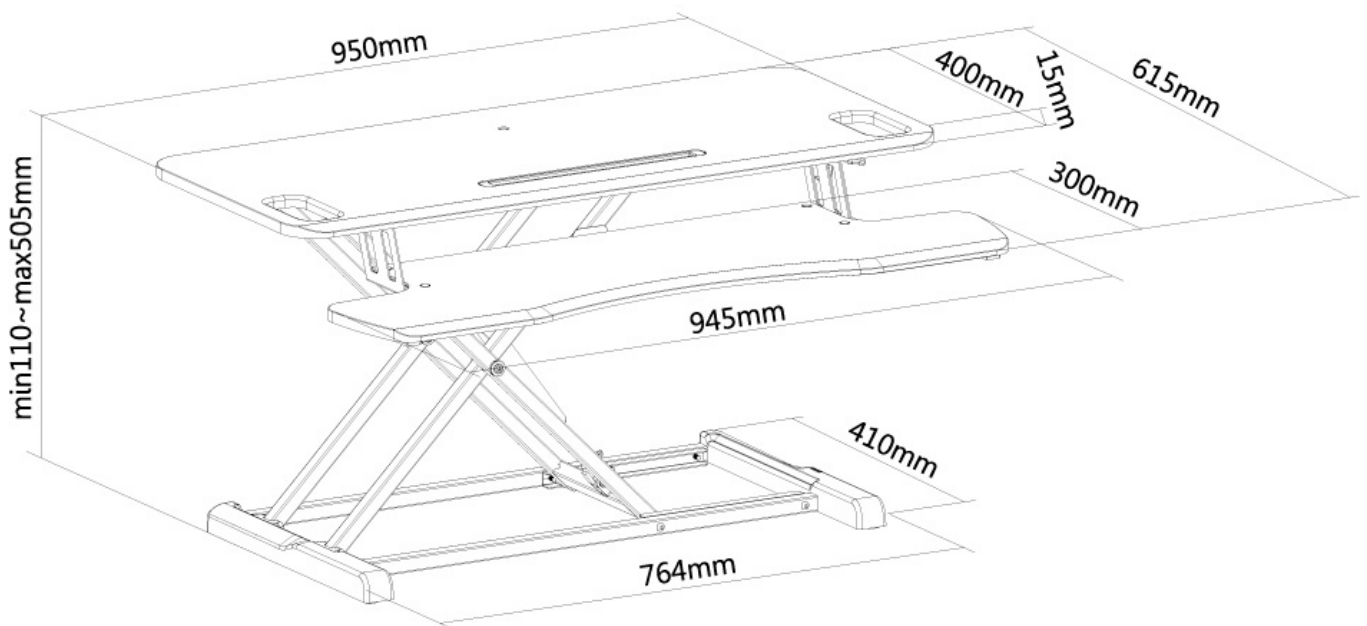

NS-WS300BLACK

NEOMOUNTS NS-WS300BLACK SITZ-STEH-ARBEITSPLATZ - GASFEDER

Neomounts