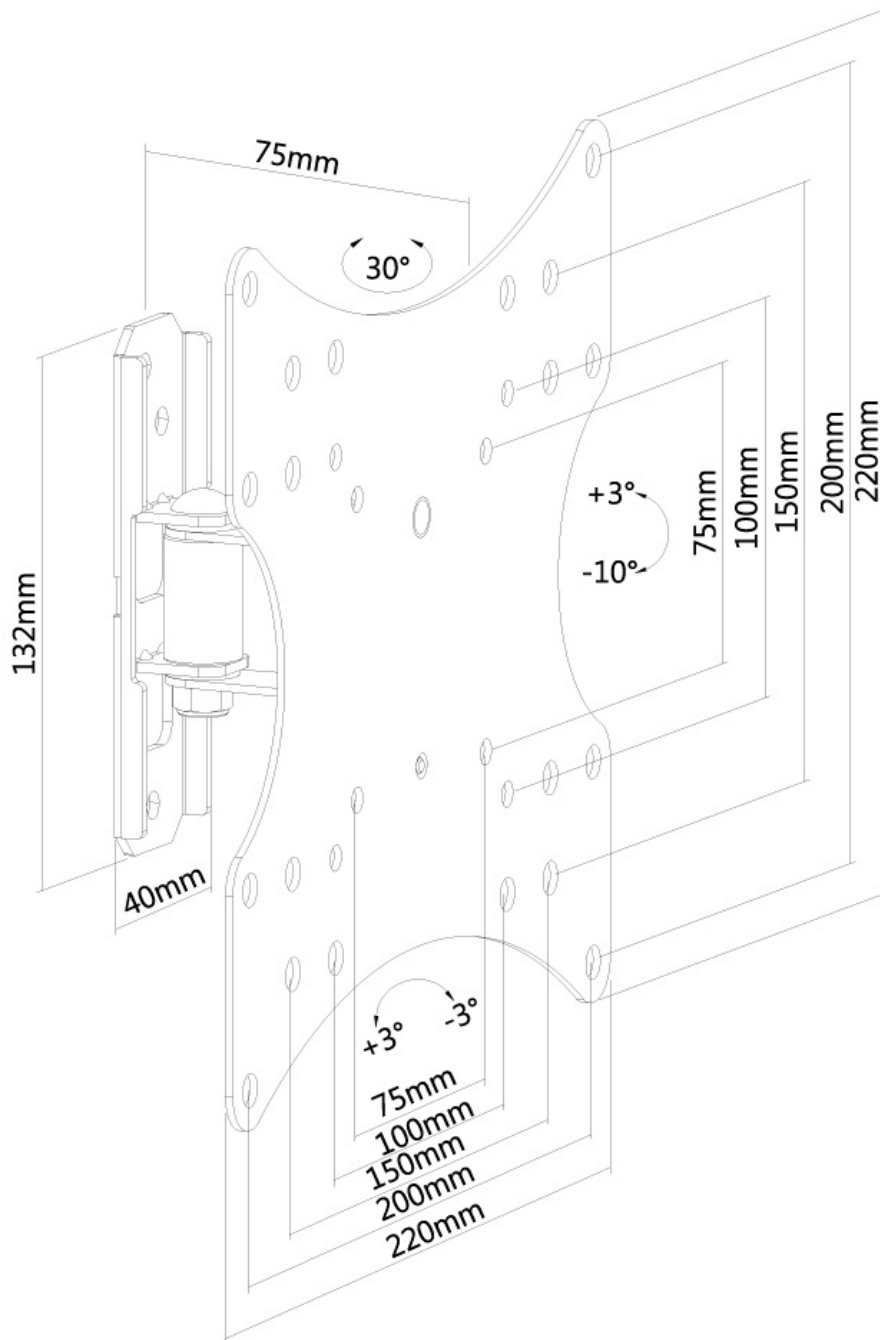

FPMA-W115BLACK

SPEZIFIKATIONEN

ALLGEMEIN

Min. Bildschirmgröße*	10
Max. Bildschirmgröße*	40
Max. Gewicht	20
Bildschirme	1
Abstand zur Wand	7,5 cm
VESA-Maximum	200x200 mm
VESA-Minimum	75x75 mm

FUNCTIE

Typ	Neigen Schwenken
Neigung (Grad)	13°
Schwenkbereich (Grad)	30°
Anpassungstyp	Keine

INFORMATIONEN

Farbe	Schwarz
Hauptmaterial	Stahl
Garantie	5 Jahre

*Bitte beachten: Die angegebenen Zollgrößen sind nur ein Anhaltspunkt, kombiniert mit dem Gewicht und den VESA-Größen. Das maximale Gewicht und die VESA-Größe sind absolute Beschränkungen für die Produkte und sollten nicht überschritten werden.

NEOMOUNTS FPMA-W115BLACK TV-WANDHALTERUNG 10-40" - VOLLE BEWEGUNG

Neomounts

Neomounts

Neomounts FPMA-W115BLACK Voll bewegliche TV-Wandhalterung - 10-40" - max 20 kg - VESA 75x75-200x200 - T 7,5 cm - schwarz

Die Neomounts Wandhalterung Modell FPMA-W115BLACK ist eine neig- und schwenkbare Wandhalterung für Flachbildschirme und Flachbildfernseher bis 40" (102 cm). Diese Halterung ist eine gute Wahl, wenn Sie die ultimative Flexibilität beim Fernsehen mit Flachbildschirm haben wollen. Mühelos ziehen Sie die Anzeige aus der Wand, positionieren sie in fast jede Richtung, drehen sie um Ecken und schieben sie wieder zurück, sobald Sie fertig sind. Neomounts einzigartige 2 Achsen, neig- (13°) und schwenkbare (30°) Technologie ermöglicht die Änderung auf jeden Betrachtungswinkel, um vollumfänglich von den Möglichkeiten des Flachbildschirms zu profitieren. Die Halterung ist tiefenverstellbar bis 7,5 Zentimetern. Verstecken Sie Ihre Kabel und halten Wohnzimmer, Schlafzimmer oder Heimkino Anlage aufgeräumt und ordentlich. Neomounts FPMA-W115 verfügt über ein Gelenk und eignet sich für Bildschirme bis 40" (102 cm). Die Tragfähigkeit dieses Produkts ist geeignet für einen 20 kg Bildschirm. Die Wandhalterung ist geeignet für Bildschirme mit VESA 75x75 bis 200x200 mm Lochmuster. Verschiedene andere Lochmuster können, unter Verwendung von Neomounts VESA Adapterplatten, abgedeckt werden. Erstellen Sie ein sauberes Ambiente für Ihren Flachbildfernseher im Wohnzimmer, Schlafzimmer oder Heimkino. Das benötigte Befestigungsmaterial ist im Lieferumfang enthalten

FPMA-W115BLACK

NEOMOUNTS FPMA-W115BLACK TV-
WANDHALTERUNG 10-40" - VOLLE BEWEGUNG

Neomounts