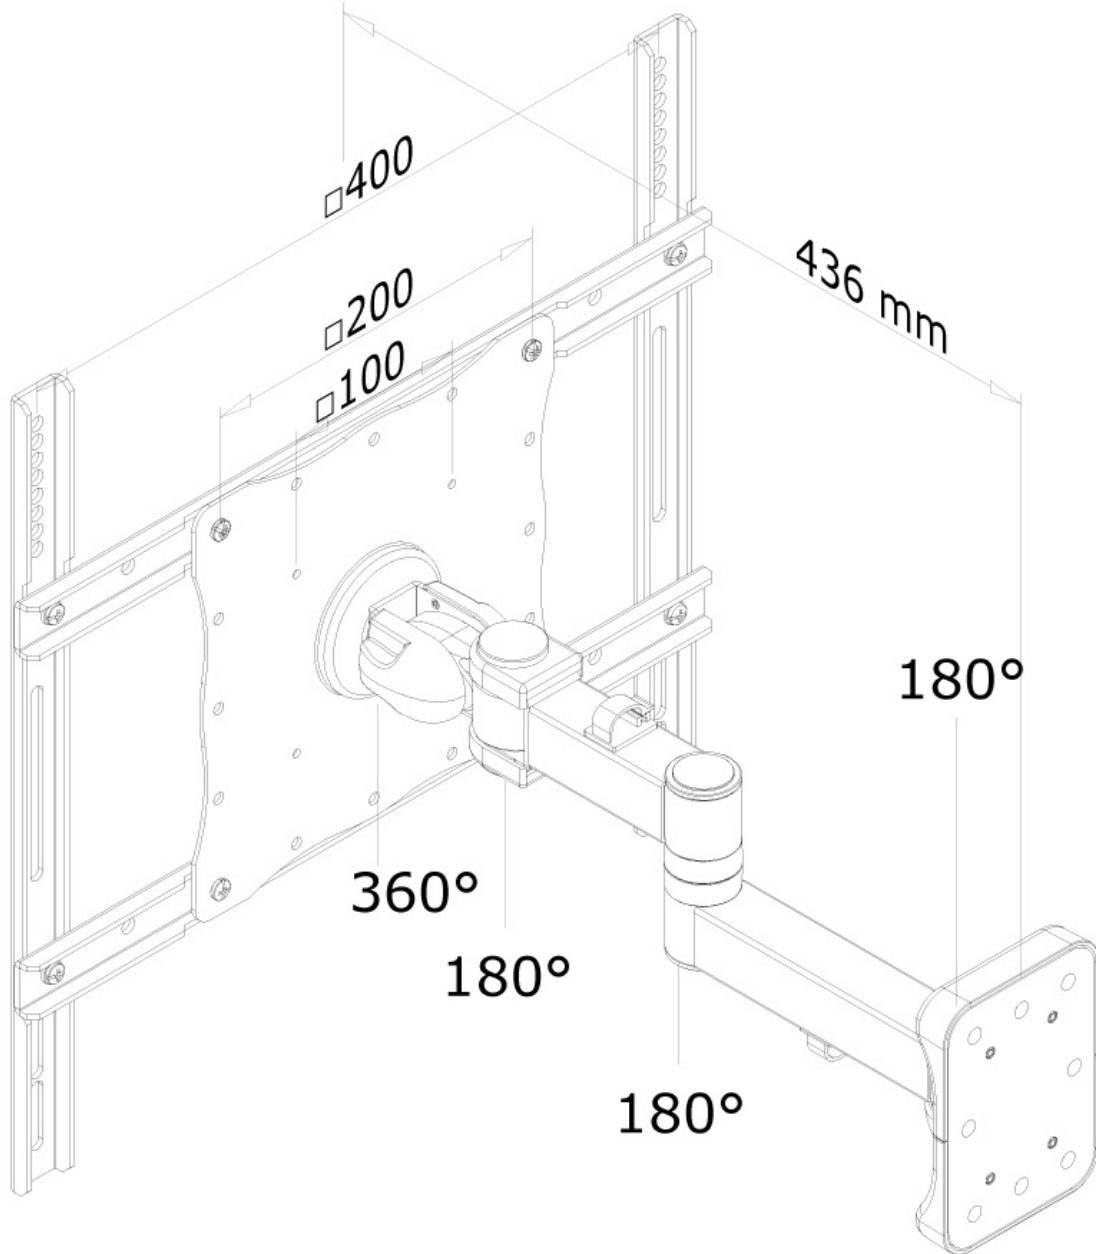

FPMA-W960

NEOMOUNTS FPMA-W960 MONITOR-/TV- WANDHALTERUNG 23-52" - VOLLE BEWEGUNG

SPEZIFIKATIONEN

ALLGEMEIN

Min. Bildschirmgröße*	23
Max. Bildschirmgröße*	52
Max. Gewicht	25
Bildschirme	1
Abstand zur Wand	12-43 cm
VESA-Maximum	400x400 mm
VESA-Minimum	100x100 mm

Neomounts FPMA-W960 Voll bewegliche Monitor-/TV-Wandhalterung - 23-52" - max 25 kg - VESA 100x100-400x400 - T 12-43 cm - schwarz

Neomounts Wandhalterung Modell FPMA-W960 ist eine neig-, schwenk- und drehbare Wandhalterung für Flachbildschirme bis 52" (132 cm). Diese Halterung ist eine gute Wahl, wenn Sie die ultimative Flexibilität beim Fernsehen mit Flachbildschirm haben wollen. Mühelos ziehen Sie die Anzeige aus der Wand, positionieren sie in fast jede Richtung, drehen sie um Ecken und schieben sie wieder zurück, sobald Sie fertig sind. Neomounts einzigartige 3 Achsen, neig- (15°), dreh- (360°) und schwenkbare (180°) Technologie ermöglicht die Änderung auf jeden Betrachtungswinkel, um vollumfänglich von den Möglichkeiten des Flachbildschirms zu profitieren. Die Halterung ist leicht tiefenverstellbar von 12 bis 43 Zentimetern. Verstecken Sie Ihre Kabel und halten Wohnzimmer, Schlafzimmer oder Heimkino Anlage aufgeräumt und ordentlich. Neomounts FPMA-W960 verfügt über drei Gelenke und eignet sich für Bildschirme bis 52" (132 cm). Die Tragfähigkeit dieses Produkts ist geeignet für einen 25 kg Bildschirm. Die Wandhalterung ist geeignet für Bildschirme mit VESA 100x100 bis 400x400mm Lochmuster. Verschiedene andere Lochmuster können, unter Verwendung von Neomounts VESA Adapterplatten, abgedeckt werden. Erstellen Sie ein sauberes Ambiente für Ihren Flachbildfernseher im Wohnzimmer, Schlafzimmer oder Heimkino. Das benötigte Befestigungsmaterial ist im Lieferumfang enthalten

FPMA-W960

NEOMOUNTS FPMA-W960 MONITOR-/TV-
WANDHALTERUNG 23-52" - VOLLE BEWEGUNG

Neomounts

Measuring unit: mm