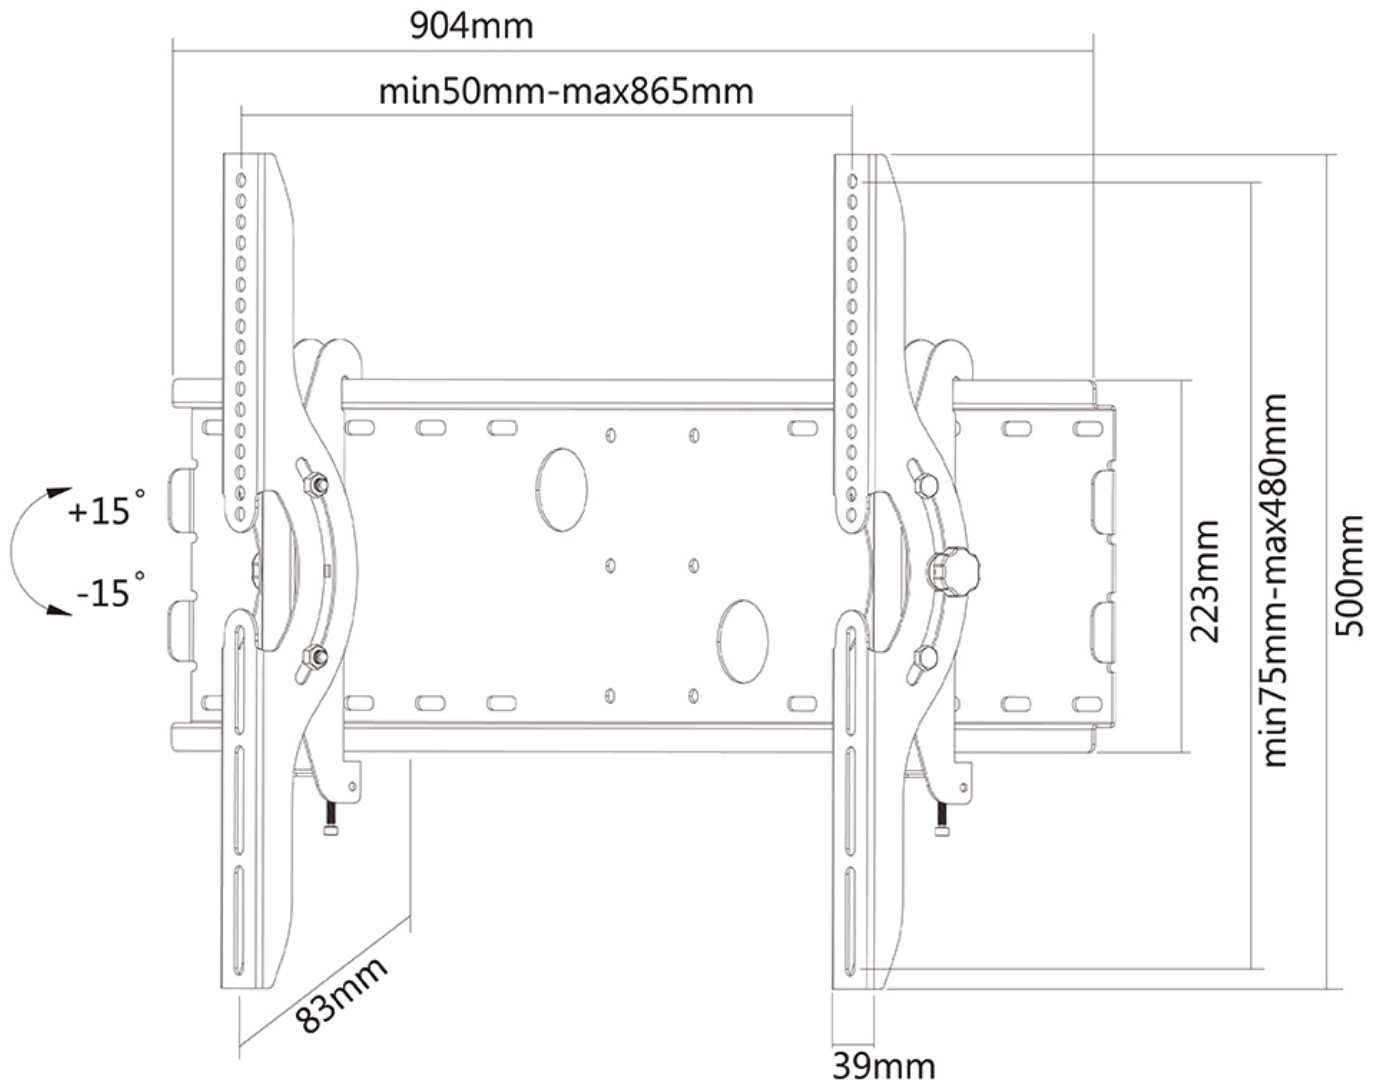

PLASMA-W200BLACK

NEOMOUNTS PLASMA-W200BLACK TV-
WANDHALTERUNG 37-85" - NEIGBAR

Neomounts