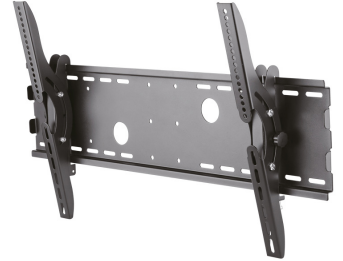

## NEOMOUNTS PLASMA-W200BLACK TV-WANDHALTERUNG 37-85" - NEIGBAR

Neomounts

Neomounts

**Neomounts PLASMA-W200BLACK Neigbare TV-Wandhalterung - 37-85" - max 100 kg - VESA 200x200-865x480 - T 8,3 cm - abschließbar (exkl. Schloss) - schwarz**

Neomounts Wandhalterung, Modell PLASMA-W200BLACK ist eine 30° neigbare Wandhalterung für Flachbildschirme und Flachbild-Fernseher bis 85" (216 cm). Diese Halterung ist eine gute Wahl, wenn Sie die ultimative Flexibilität beim Fernsehen mit Flachbildschirm haben wollen.

Neomounts Neigungstechnologie (30°) ermöglicht die Änderung auf jeden Betrachtungswinkel, um vollumfänglich die Möglichkeiten des Flachbildschirms zu nutzen. Die Tiefe dieser Halterung ist 8,3 cm. Neomounts PLASMA-W200BLACK eignet sich für Bildschirme bis 85" (216 cm). Die Tragfähigkeit dieses Produkt ist geeignet für einen 100 kg Bildschirm.

Die Wandhalterung ist geeignet für Bildschirme mit VESA 200x200 bis 865x480 mm Lochmuster. Verschiedene andere Lochmuster können, unter Verwendung von Neomounts VESA-Adapterplatten, abgedeckt werden. Erstellen Sie ein sauberes Ambiente für Ihren Flachbildfernseher im Wohnzimmer, Schlafzimmer oder Heimkino.