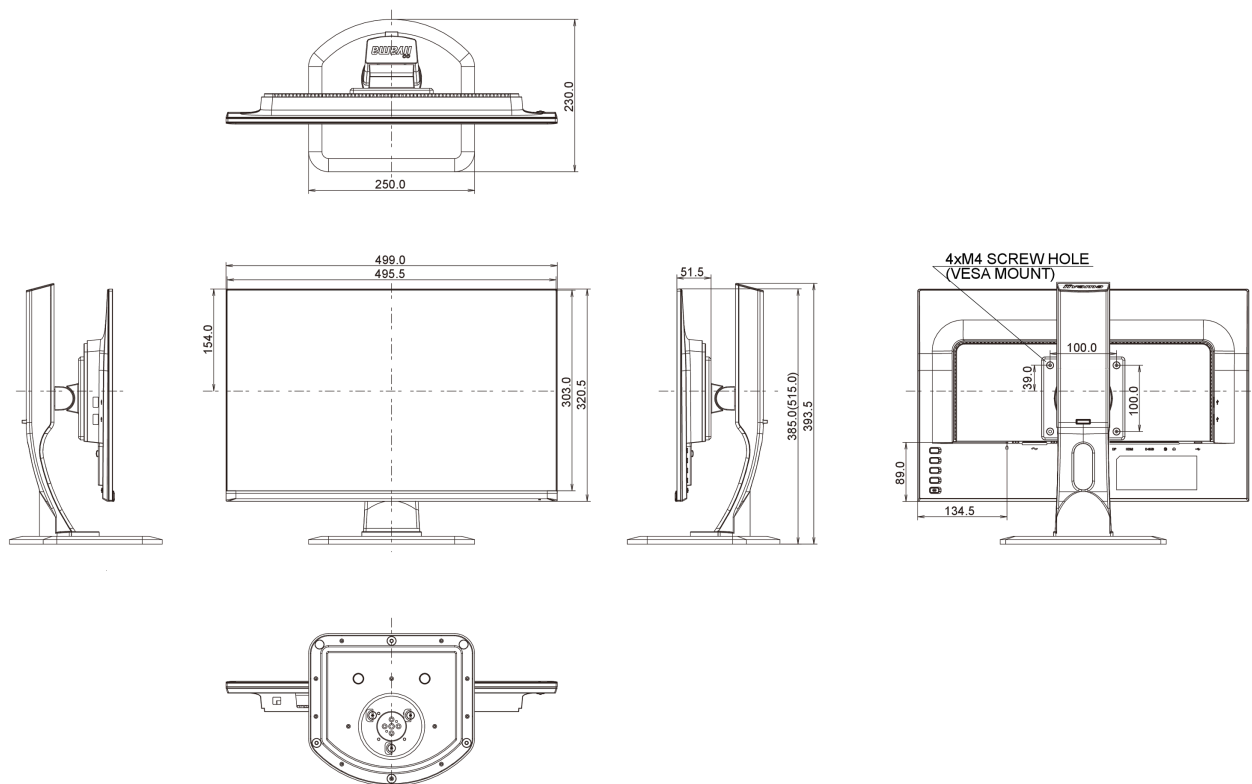

04 MECHANISCH

Verstellmöglichkeiten	Tilt, Pivot (Rotation), Swivel, Höhe
Höhenverstellbar	130mm
Rotierbar (Pivotfunktion)	90°
Drehwinkel	90°; 45° links; 45° rechts
Neigungswinkel	22° nach oben; 5° nach unten
VESA Halterung	100 x 100mm

07 LEISTUNG

Vorschriften	TCO, CE, TÜV-Bauart, CB, VCCI-B, RoHS support, WEEE, Energy Star
Energieeffizienzklasse	A

08 ABMESSUNGEN / GEWICHT

Produkt Abmessungen B x H x T	499 x 385 (515) x 230mm
Gewicht (ohne Verpackung)	5.4kg