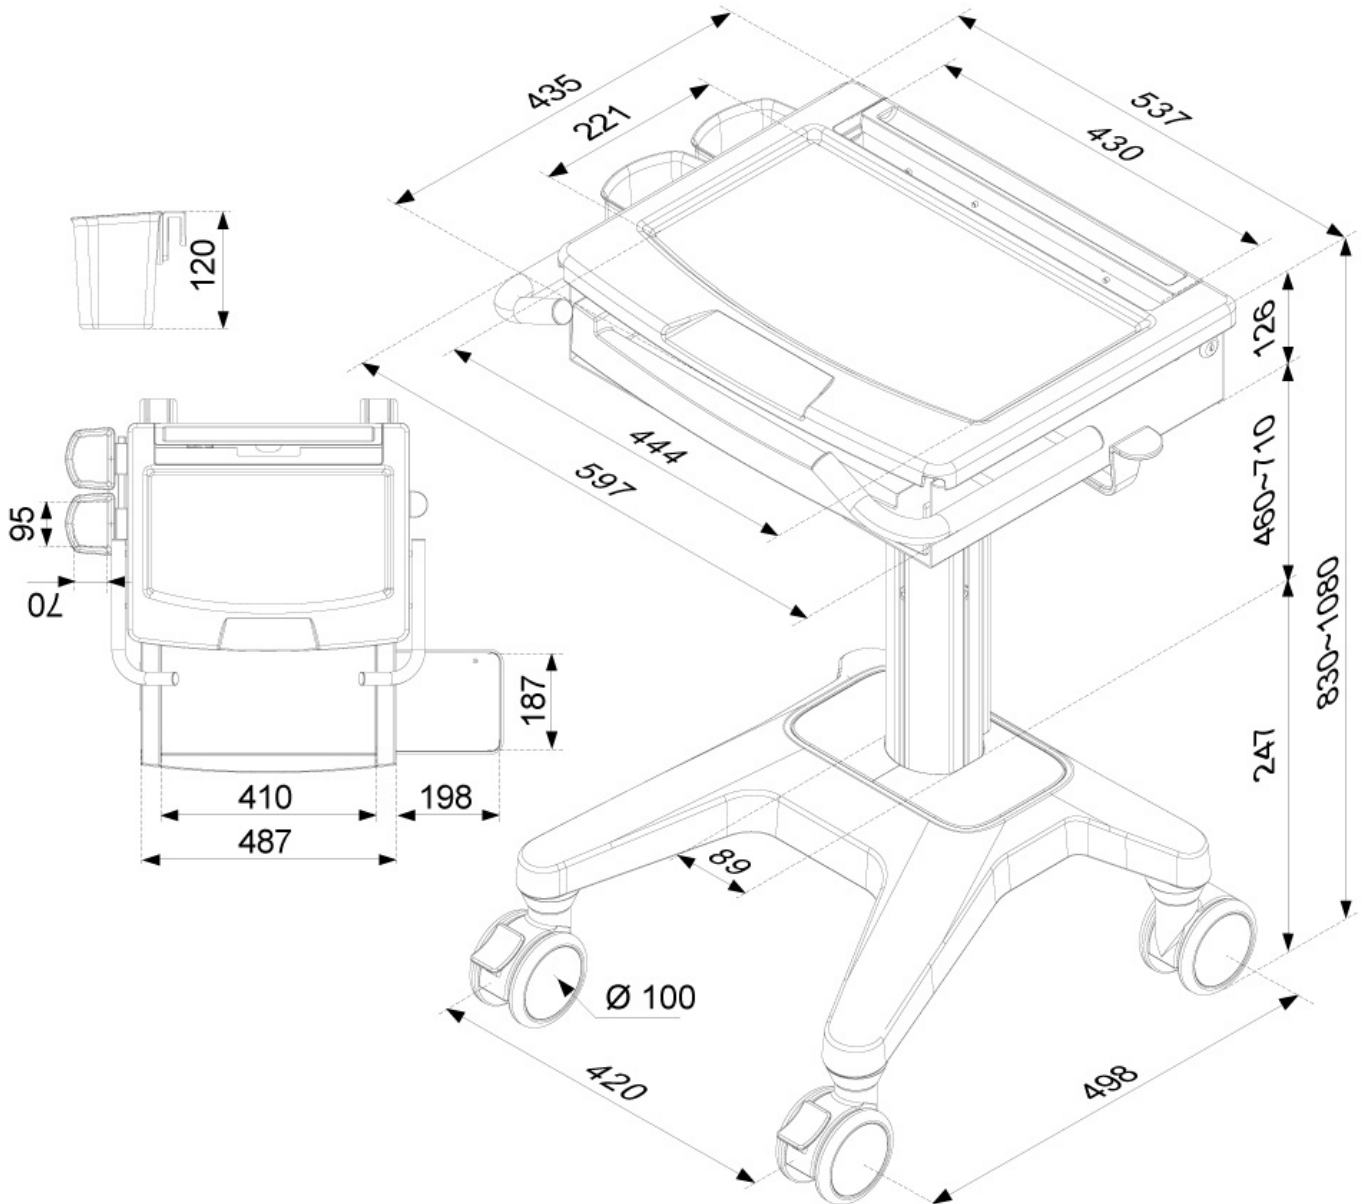

#### FUNCTIE

Typ	Schwenken
Höhenverstellung	83-108 cm
Weiteneinstellung	60 cm
Tiefeneinstellung	44 cm
Abschließbar	Abschließbar - Schloss inklusive
Schwenkbereich (Grad)	360°
Anpassungstyp	Gasfeder

## NEOMOUNTS MED-M200 MEDIZINISCHER MOBILER ARBEITSPLATZ 10-17" - GASFEDER - ABSCHLIEßBAR

Neomounts

Neomounts

MED-M200

NEOMOUNTS MED-M200 MEDIZINISCHER  
MOBILER ARBEITSPLATZ 10-17" - GASFEDER -  
ABSCHLIEßBAR

Neomounts

Measuring unit: mm