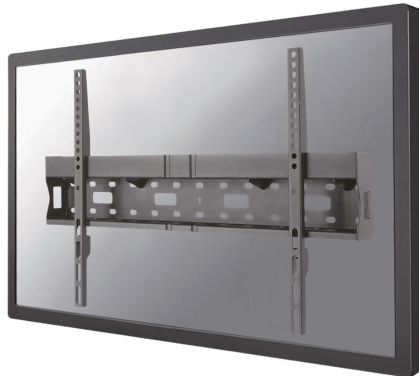

LFD-W1640MP

NEOMOUNTS LFD-W1640MP TV-WANDHALTERUNG 37-75" - FEST

SPEZIFIKATIONEN

ALLGEMEIN

Min. Bildschirmgröße*	37
Max. Bildschirmgröße*	75
Max. Gewicht	35
Bildschirme	1
Abstand zur Wand	6,2 cm
VESA-Maximum	600x400 mm
VESA-Minimum	200x200 mm

FUNCTIE

Typ	Fixiert
Anpassungstyp	Keine

INFORMATIONEN

Farbe	Schwarz
Hauptmaterial	Stahl
Garantie	5 Jahre

*Bitte beachten: Die angegebenen Zollgrößen sind nur ein Anhaltspunkt, kombiniert mit dem Gewicht und den VESA-Größen. Das maximale Gewicht und die VESA-Größe sind absolute Beschränkungen für die Produkte und sollten nicht überschritten werden.

Neomounts

Neomounts

Neomounts LFD-W1640MP Feste TV-Wandhalterung - 37-75" - max 35 kg - VESA 200x200-600x400 - T 6,2 cm - inkl. Platz für Mediaplayer/Mini-PC - schwarz

Neomounts Wandhalterung, Modell LFD-W1640MP ist eine flache Wandhalterung für Flachbild-Fernseher bis 75" und Media Player oder Mini PC. Die Tiefe dieser Halterung ist 6,2 Zentimeter. Neomounts LFD-W1640MP eignet sich für Bildschirme bis 75". Die Tragfähigkeit dieses Produkt ist geeignet für einen 35 kg Bildschirm. Die Wandhalterung ist geeignet für Bildschirme mit VESA 200x200 bis 600x400 mm Lochmuster. Zusätzlich gibt es Platz für einen Mediaplayer oder einen Mini-PC. Das benötigte Befestigungsmaterial ist im Lieferumfang enthalten..

LFD-W1640MP

NEOMOUNTS LFD-W1640MP TV-
WANDHALTERUNG 37-75" - FEST

Neomounts