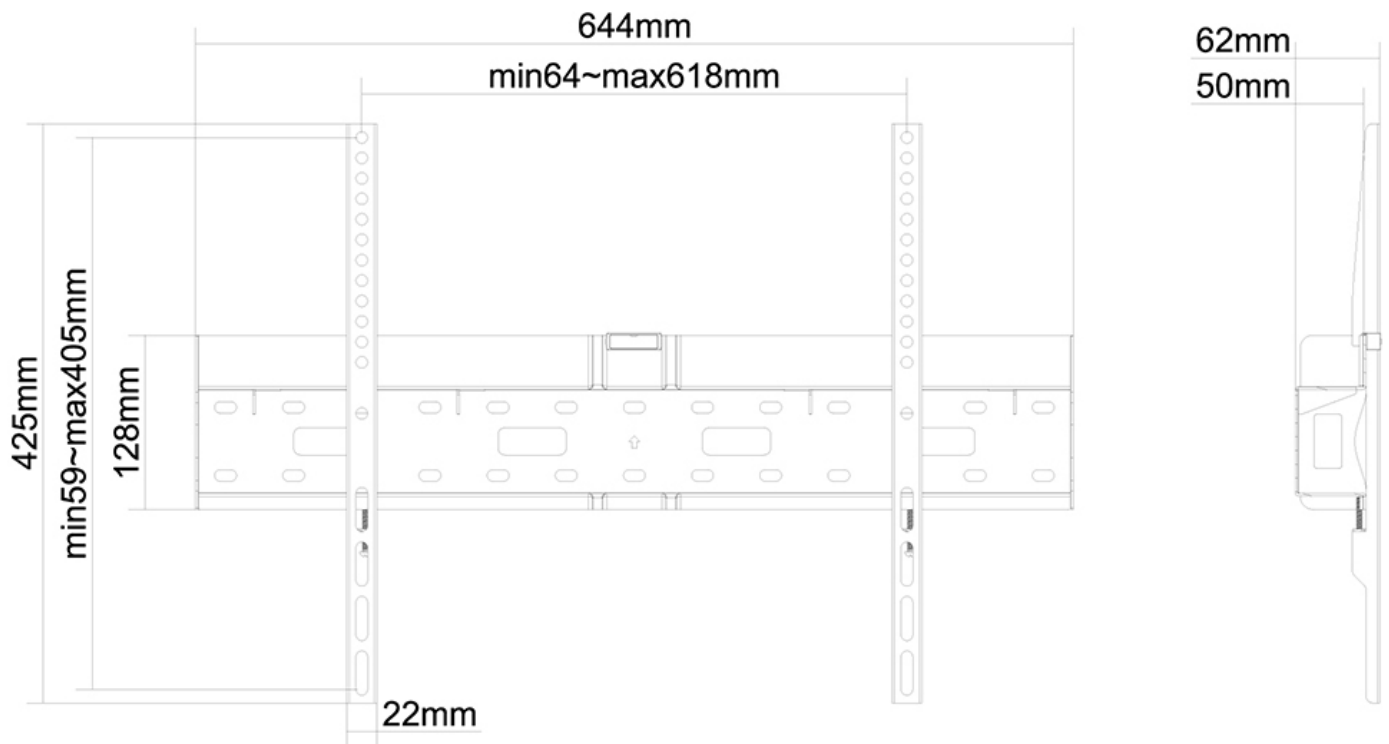

LFD-W1640MP

NEOMOUNTS LFD-W1640MP TV-WANDHALTERUNG 37-75" - FEST

SPEZIFIKATIONEN

ALLGEMEIN

Min. Bildschirmgröße*	37
Max. Bildschirmgröße*	75
Max. Gewicht	35
Bildschirme	1
Abstand zur Wand	6,2 cm
VESA-Maximum	600x400 mm
VESA-Minimum	200x200 mm

Neomounts

Neomounts

Neomounts LFD-W1640MP Feste TV-Wandhalterung - 37-75" - max 35 kg - VESA 200x200-600x400 - T 6,2 cm - inkl. Platz für Mediaplayer/Mini-PC - schwarz

Neomounts Wandhalterung, Modell LFD-W1640MP ist eine flache Wandhalterung für Flachbild-Fernseher bis 75" und Media Player oder Mini PC. Die Tiefe dieser Halterung ist 6,2 Zentimeter. Neomounts LFD-W1640MP eignet sich für Bildschirme bis 75". Die Tragfähigkeit dieses Produkt ist geeignet für einen 35 kg Bildschirm. Die Wandhalterung ist geeignet für Bildschirme mit VESA 200x200 bis 600x400 mm Lochmuster. Zusätzlich gibt es Platz für einen Mediaplayer oder einen Mini-PC. Das benötigte Befestigungsmaterial ist im Lieferumfang enthalten..

LFD-W1640MP

NEOMOUNTS LFD-W1640MP TV-
WANDHALTERUNG 37-75" - FEST

Neomounts