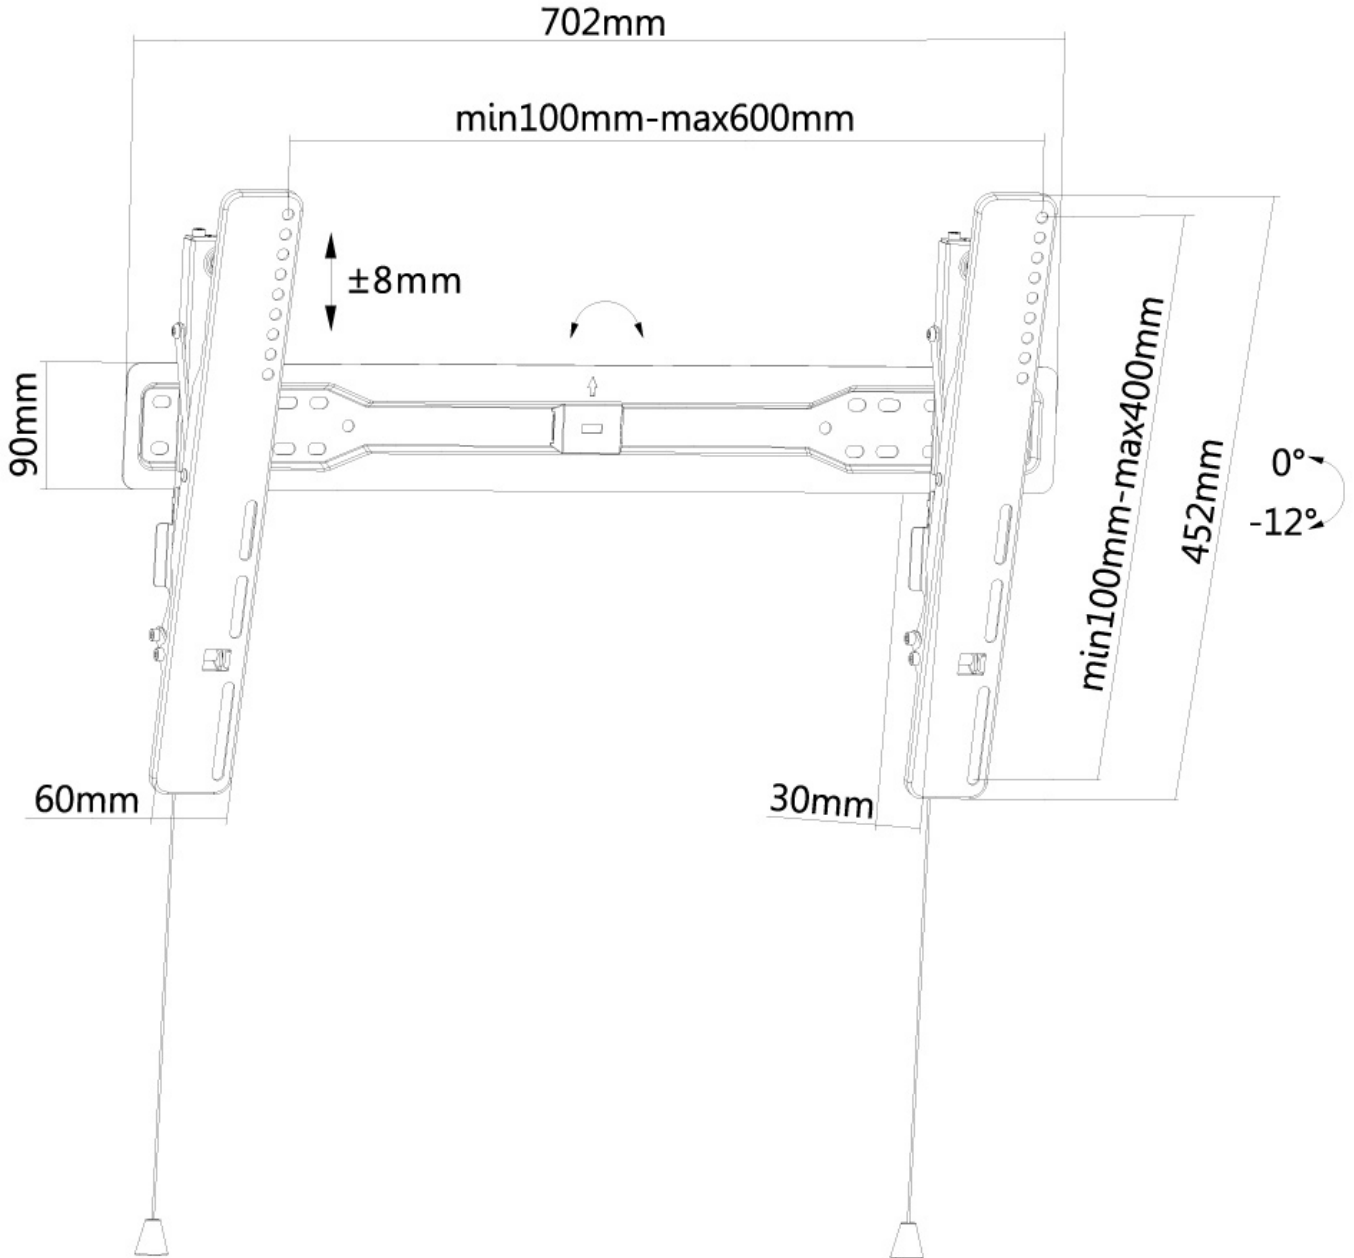

LED-W650BLACK

SPEZIFIKATIONEN

ALLGEMEIN

Min. Bildschirmgröße*	37
Max. Bildschirmgröße*	75
Max. Gewicht	35
Bildschirme	1
VESA-Minimum	200x200 mm
VESA-Maximum	600x400 mm
Abstand zur Wand	3 cm

FUNCTIE

Typ	Neigen
Neigung (Grad)	12°
Anpassungstyp	Feinjustierung

NEOMOUNTS LED-W650BLACK TV-WANDHALTERUNG 37-75" - NEIGBAR

Neomounts

Neomounts

Neomounts LED-W650BLACK Neigbare TV-Wandhalterung - 37-75" - max 35 kg - VESA 200x200-600x400 - T 3 cm - schwarz

Neomounts Wandhalterung, Modell LED-W650BLACK ist eine 12° neigbare Wandhalterung für Flachbildschirme bis 75". Neomounts Neigungstechnologie (12°) ermöglicht die Änderung auf jeden Betrachtungswinkel, um vollumfänglich die Möglichkeiten des Flachbildschirms zu nutzen. Die Tiefe dieser Halterung ist 3 cm. Neomounts Modell LED-W650BLACK eignet sich für Bildschirme bis 75". Die Tragfähigkeit dieses Produkt ist geeignet für einen 35 kg Bildschirm. Die Wandhalterung ist geeignet für Bildschirme mit VESA 100x100 bis 600x400 mm Lochmuster. Erstellen Sie ein sauberes Ambiente für Ihren Flachbildfernseher im Wohnzimmer, Schlafzimmer oder Heimkino. Das benötigte Befestigungsmaterial ist im Lieferumfang enthalten..

LED-W650BLACK

NEOMOUNTS LED-W650BLACK TV-
WANDHALTERUNG 37-75" - NEIGBAR

Neomounts